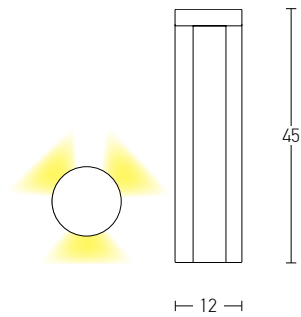

Power 12W
Input 220-240V, 50/60Hz
Color Temperature 3000K
Lumen 960Lm
Cri 80
IP 54
Dimensions Ø: 11cm H: 25cm
Material Aluminum
Color Graphite / **Code E133**

Power 3x5W
Input 220-240V, 50/60Hz
Color Temperature 3000K
Lumen 1200Lm
Cri 80
IP 54
Dimensions Ø: 12cm H: 45cm
Material Aluminum
Color Graphite / **Code E132**