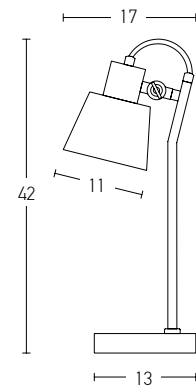

Bulb 1xE14
Power MAX 25W
Input 220-240V, 50/60Hz
Dimensions L: 17cm H: 42cm
Base Ø: 13cm H: 2cm
Material Metal - Aluminium
Special Feature 150cm Cable Available
Color Black Matt - Gold Matt / **Code 20217**

Bulb 1xE27
Power MAX 25W
Input 220-240V, 50/60Hz
Dimensions L: 45cm H: 159cm
Base Ø: 25cm H: 2.5cm
Material Metal - Aluminium
Special Feature 150cm Cable Available
Color Black Matt - Gold Matt / **Code 20216**