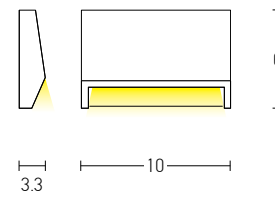

Power 3W
 Input 220-240V, 50/60Hz
 Color Temperature 3000K
 Lumen 300Lm
 Cri 80
 IP 54
 Dimensions Ø: 13.5cm L: 3.2cm
 Material ABS
 Color Graphite / **Code E183**
 Color White / **Code E184**

Power 1.5W
 Input 220-240V, 50/60Hz
 Color Temperature 3000K
 Lumen 120Lm
 Cri 80
 IP 54
 Dimensions L: 3.3cm W: 10cm H: 6cm
 Material ABS
 Color Graphite / **Code E181**
 Color White / **Code E182**