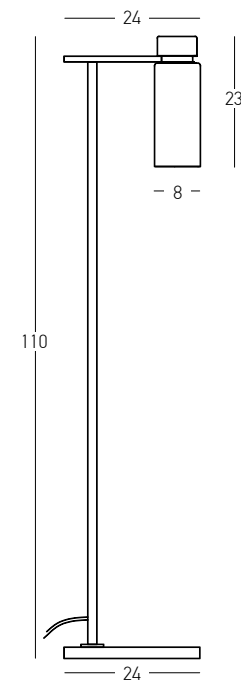

Bulb 1xE14 Led
 Power MAX 8W
 Input 220-240V, 50/60Hz
 Dimensions L: 24cm W: 24cm H: 110cm
 Base L: 24cm W: 24cm H: 3cm
 Glass Ø: 8cm H: 18.5cm
 Material Metal - Clear Glass - Frost White Glass
 Special Feature 150cm Cable Available
 Color Sandy Black - Antique Brass / **Code 22136**