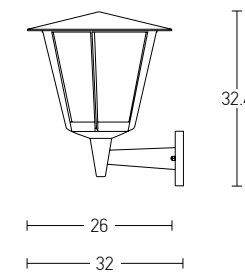

Bulb 1xE27
 Power MAX 40W
 Input 220-240V, 50/60Hz
 IP 54
 Dimensions Ø: 13.7cm H: 20.7cm
 Material Aluminium - Glass
 Special Feature 150cm Cable Adjustable
 Color Brown / **Code E172**

Bulb 1xE27
 Power MAX 40W
 Input 220-240V, 50/60Hz
 IP 44
 Dimensions Ø: 26cm L: 32cm H: 32.4cm
 Material Aluminium - PC Diffuser
 Color Graphite / **Code E106**