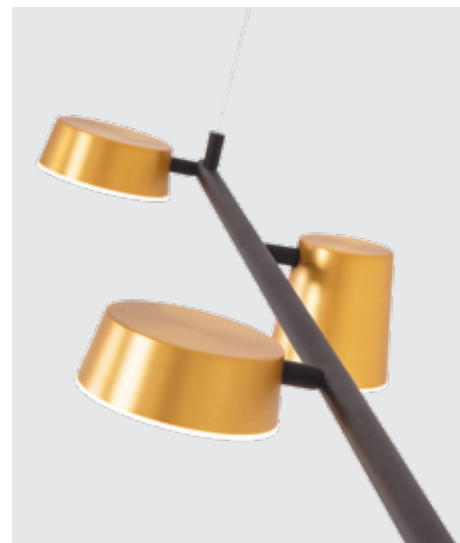

Power 7W
Input 220-240V, 50/60Hz
Color Temperature 3000K
Lumen 560Lm
Cri 80
Dimensions L: 47.5cm H: 102cm
Base Ø: 12.5cm H: 3.5cm
Non Dimmable ☒
Material Metal - Aluminium - Acrylic
Special Feature Spot Ø: 7.5cm H: 8cm
Color Sandy Black - Gold Matt / **Code 2033**
Gold Matt / **Code 2034**