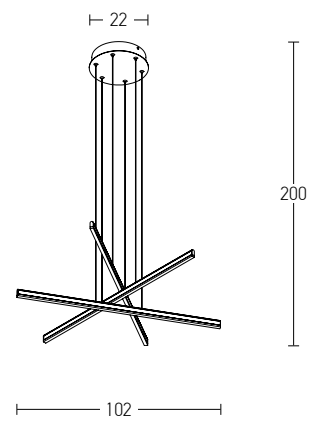

Power 48W
Input 220-240V, 50/60Hz
Color Temperature 3000K
Lumen 4800Lm
Cri 80
Dimensions Ø: 102cm H: 200cm
Base Ø: 22cm H: 4.1cm
Dimmable Triac ☐
Material Metal - Aluminium - Acrylic
Special Feature 200cm Cable Adjustable
Profile 1x3cm
Color Black Matt / **Code 1947**

Power 85W
Input 220-240V, 50/60Hz
Color Temperature 3000K
Lumen 8500Lm
Cri 80
Dimensions L: 163cm W: 44.5cm H: 200cm
Base L: 56cm W: 5cm H: 4cm
Dimmable Triac ☐
Material Metal - Aluminium - Acrylic
Special Feature 200cm Cable Adjustable
Profile 1x3cm
Color Black Matt / **Code 1948**