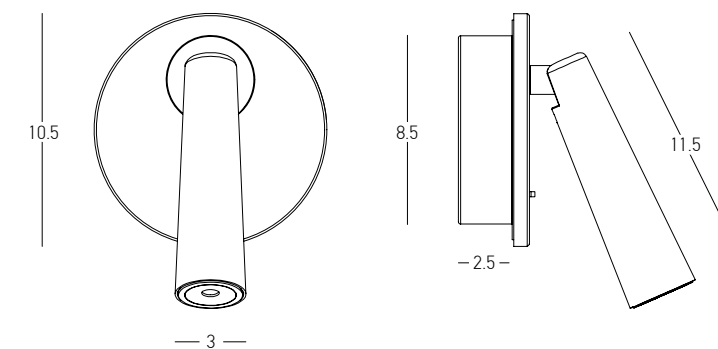

 Color Double Face White Matt - Maple Wood Blades
 White Matt - White Blades / **Code 19137**
 Color Chrome Matt - Brown Wood Blades / **Code 19138**

Model Finishing

HotelLighting

Led Bulb	3W
Power	1xE27
Input	MAX 40W
Color Temperature	220-240V, 50/60Hz
Lumen	3000K
Dimensions	200Lm
Shade	L: 13.5cm W: 18cm H: 30cm
Base	L: 12cm W: 18cm H: 17cm
Stick	L: 2.5cm W: 10cm H: 10cm
Non Dimmable	Ø: 3cm L: 11.5cm
Switch	☒
Material	2/Switch On-Off
Color	Aluminum - Fabric Shade
	Brushed Brass - Beige Shade / Code H73