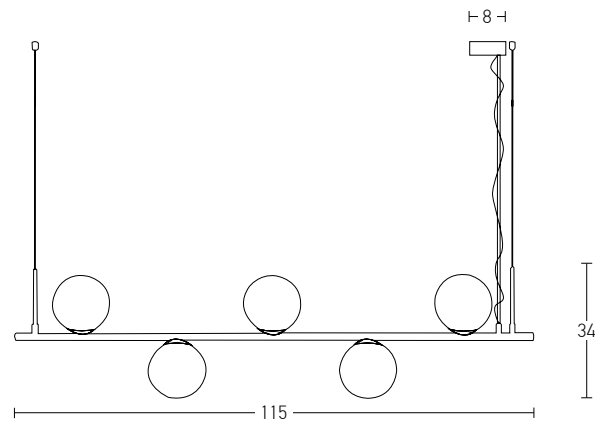

Bulb 1xE14
 Power MAX 15W
 Input 220-240V, 50/60Hz
 Dimensions L: 17.5cm W: 23cm H: 20cm
 Base Ø: 8cm H: 2cm
 Material Metal - Opal Glass
 Special Feature Opal Glass Ø: 15cm
 Color Gold Matt / **Code 1996**