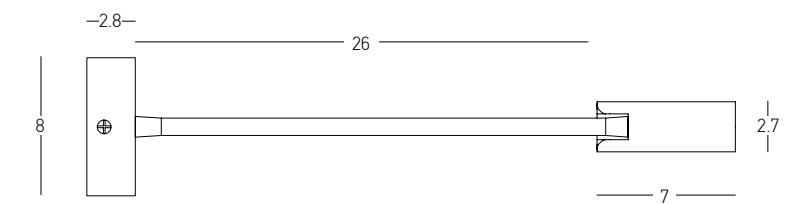

Power 3W
Input 220-240V, 50/60Hz
Color Temperature 3000K
Lumen 149Lm
Cri 90
Dimensions Ø: 8cm L: 20-26cm
Base Ø: 8cm L: 2.8cm
Non Dimmable ☒
Switch On/Off
Material Metal - Aluminium
Special Feature Flex 26cm
Stick Ø: 2.7cm L: 7cm
Color Black Matt / **Code 22049**
Color White Matt / **Code 22050**