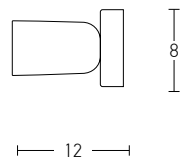

Bulb 1xE27
Power MAX 40W
Input 220-240V, 50/60Hz
Dimensions L: 20cm W: 12cm H: 18cm
Base Ø: 8cm H: 2cm
Material Metal - Clay
Color White - Corten / **Code 22193**

Bulb 1xE27
Power MAX 40W
Input 220-240V, 50/60Hz
Dimensions Ø: 12cm H: 18cm
Base Ø: 8cm H: 3.5cm
Material Metal - Clay
Special Feature 150cm Cable Adjustable
Color White - Corten / **Code 22192**

Bulb 1xE27
Power MAX 40W
Input 220-240V, 50/60Hz
Dimensions Ø: 8cm H: 12cm
Base Ø: 8cm H: 2cm
Material Metal - Clay
Color White - Corten / **Code 22191**