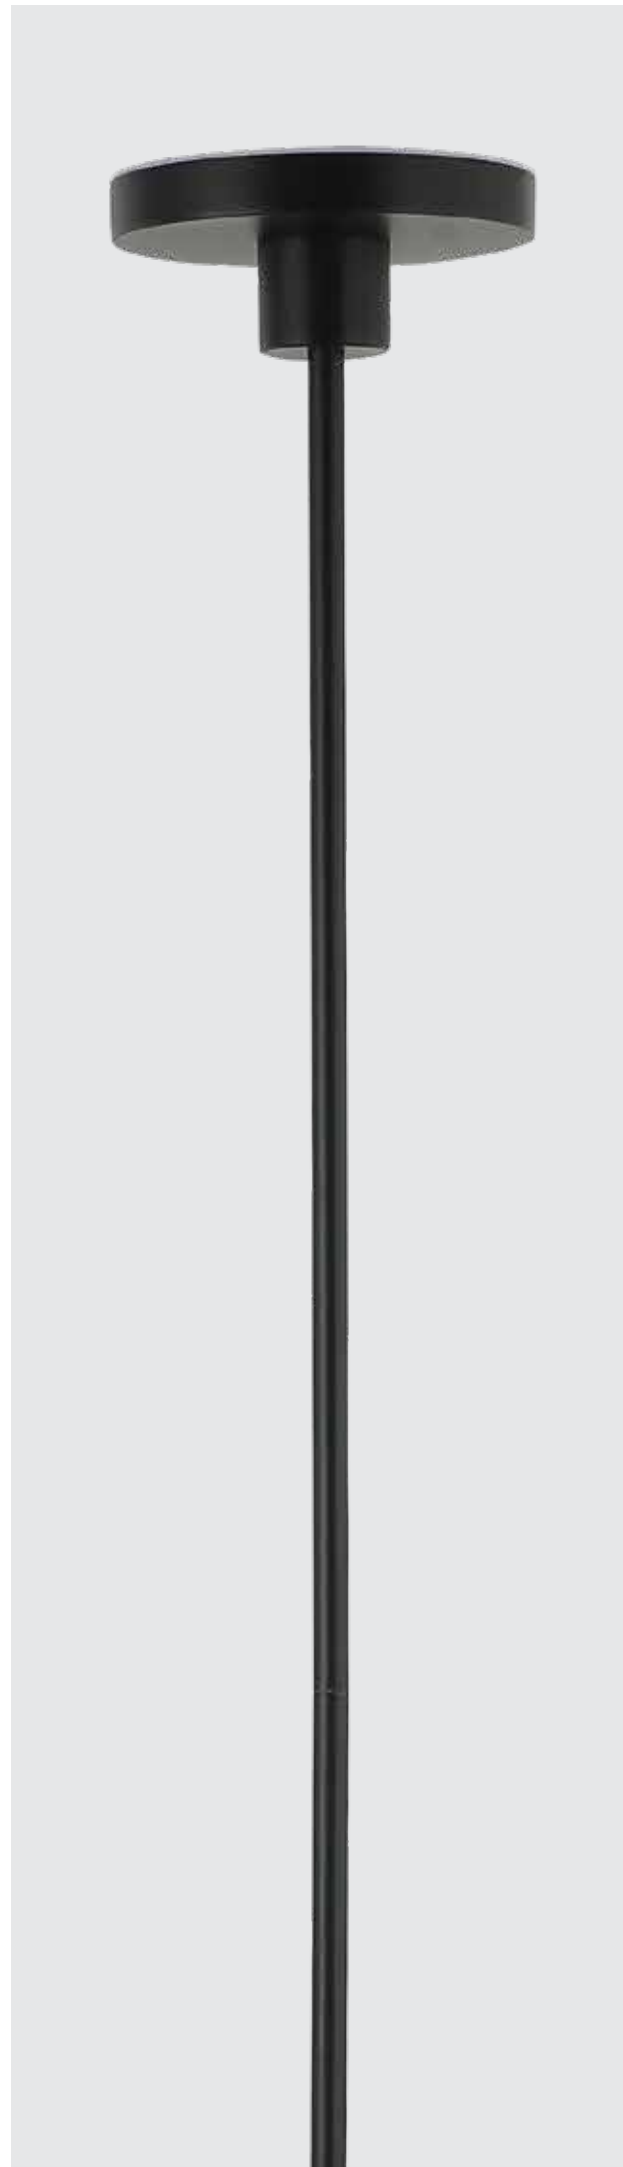

Power	12W
Input	220-240V, 50/60Hz
Color Temperature	3000K
Lumen	1200Lm
Cri	80
Dimensions	Ø: 25cm H: 160cm
Base	Ø: 25cm H: 0.5cm
Material	Metal - Acrylic
Non Dimable	☒
Special Feature	150cm Cable Available Shade Ø: 16cm H: 2cm Uplight
Color	Sandy Black / Code 22065