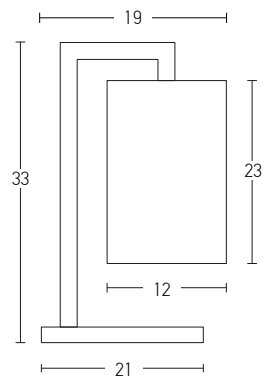

Bulb 1xE27
Power MAX 40W
Input 220-240V, 50/60Hz
Dimensions L: 23cm W: 14cm H: 33cm
Base L: 21cm W: 14cm H: 2.5cm
Material Metal - Mirror - Fabric Shade
Special Feature 120 Cable Available
Shade L: 16cm W: 12cm H: 23cm
Color Chrome Matt - Light Beige Shade / **Code H11-WH**