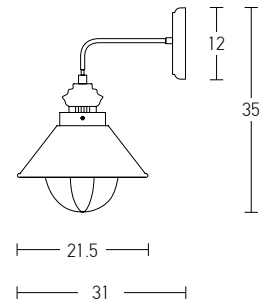

Bulb 1xE27
Power MAX 40W
Input 220-240V, 50/60Hz
Dimensions L: 31cm W: 21.5cm H: 35cm
Base Ø: 12cm H: 2cm
Material Metal - Aluminium
Color Black Matt - Copper / **Code 18127**