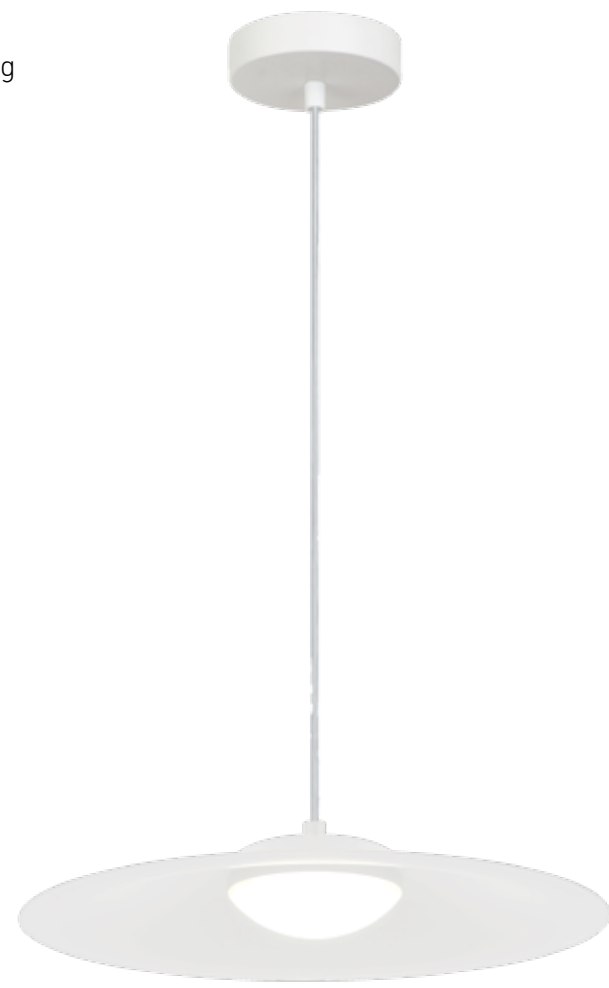

Power	10W
Input	220-240V, 50/60Hz
Color Temperature	3000K
Lumen	1000Lm
Cri	80
Dimensions	Ø: 35cm H: 6cm
Base	Ø: 11cm H: 3cm
Non Dimmable	☒
Material	Metal - Acrylic
Special Feature	200cm Cable Adjustable
Color	White Matt / Code 22129
Color	Black Matt / Code 22130