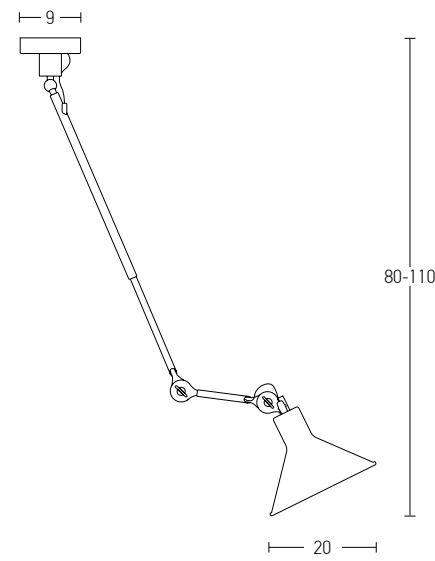

Bulb 1xE27
Power MAX 40W
Input 220-240V, 50/60Hz
Dimensions Ø: 20cm H: 80-110cm
Base Ø: 9cm H: 2cm
Material Metal - Aluminium
Special Feature Shade Ø: 20cm
Color Black Matt - White / **Code 19219**