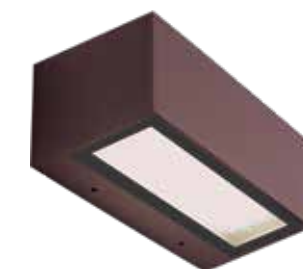

Power 2x13W
Input 220-240V, 50/60Hz
Color Temperature 3000K
Lumen 2080Lm
Cri 80
IP 65
Dimensions L: 10.6cm W: 22cm H: 9cm
Material Aluminium - Tempered Glass
Special Feature Up - Down Light
Color Dark Grey / **Code E261**
Dark Brown / **Code E262**