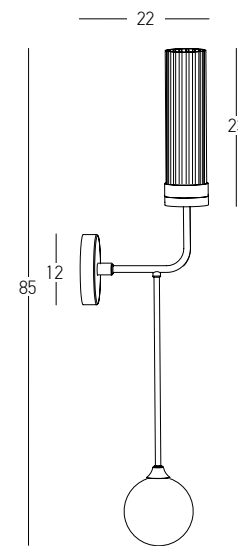

Bulb 4xG9 , 4xE27
Power MAX 7W , MAX 8W
Input 220-240V, 50/60Hz
Dimensions Ø: 75cm H: 100cm
Base Ø: 12cm H: 2.5cm
Material Metal - Glass - Opal Glass
Special Feature Opal Glass Ø: 12cm
Dark Champagne Glass Ø: 7cm H: 23cm
Color Sandy Black - Antique Brass / **Code 22055**

Bulb 1xG9 , 1xE27
Power MAX 7W , MAX 8W
Input 220-240V, 50/60Hz
Dimensions L: 22cm W: 12cm H: 85cm
Base Ø: 12cm H: 2.5cm
Material Metal - Glass - Opal Glass
Special Feature Opal Glass Ø: 12cm
Dark Champagne Glass Ø: 7cm H: 23cm
Color Sandy Black - Antique Brass / **Code 22054**