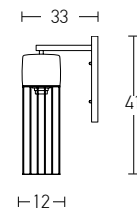

Bulb 1xE27
Power MAX 40W
Input 220-240V, 50/60Hz
Dimensions L: 33cm W: 12cm H: 41cm
Base L: 2.5cm W: 10cm H: 30cm
Material Metal - Concrete
Color Concrete - Black Matt Base / **Code 1661**