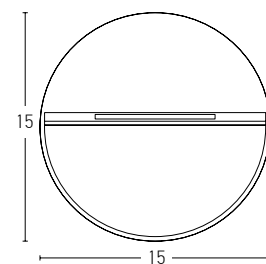

Power 6W
Input 220-240V, 50/60Hz
Color Temperature 3000K
Lumen 480Lm
Cri 80
IP 65
Dimensions Ø: 15cm L: 3.7cm
Material Aluminium - PC Diffuser
Color Graphite / **Code E242-G**
Sandy White / **Code E242-W**