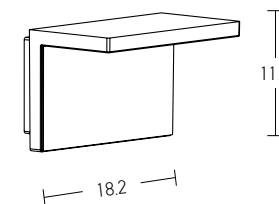

Power 13W
Input 220-240V, 50/60Hz
Color Temperature 3000K
Lumen 1170Lm
Cri 80
IP 54
Dimensions L: 13.2cm W: 18.2cm H: 11.4cm
Material Aluminum - PC Diffuser
Color Graphite - Wood / **Code E224**