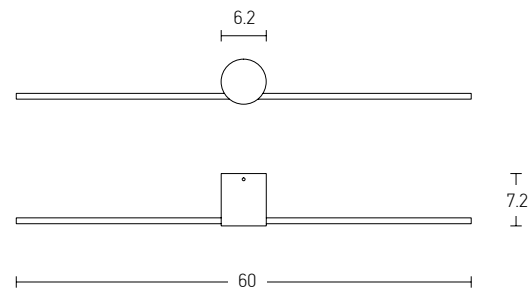

Power 9W
Input 220-240V, 50/60Hz
Color Temperature 3000K
Lumen 720Lm
Cri 80
Dimensions L: 7.2cm W: 60cm H: 6.2cm
Base Ø: 6.2cm L: 7.2cm
Non Dimmable ☒
Material Aluminium
Special Feature IP 44
Profile 0.8 x 0.8cm
Color Sandy Black / **Code 20145**

Power 13W
Input 220-240V, 50/60Hz
Color Temperature 3000K
Lumen 1040Lm
Cri 80
Dimensions L: 7.2cm W: 90cm H: 6.2cm
Base Ø: 6.2cm L: 7.2cm
Non Dimmable ☒
Material Aluminium
Special Feature IP 44
Profile 0.8 x 0.8cm
Color Sandy Black / **Code 20146**