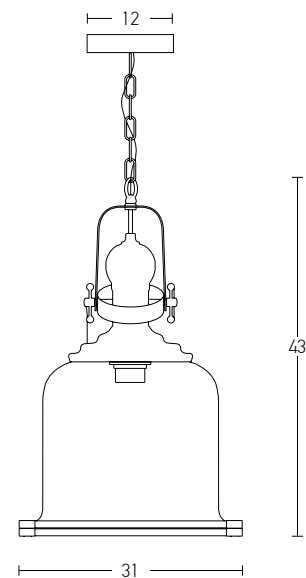

Bulb 1xE27
Power MAX 40W
Input 220-240V, 50/60Hz
Dimensions Ø: 31cm H: 43cm
Base Ø: 12cm H: 2.5cm
Material Metal - Glass
Special Feature 150cm Cable / Chain Adjustable
Color Bronze / **Code 16106**