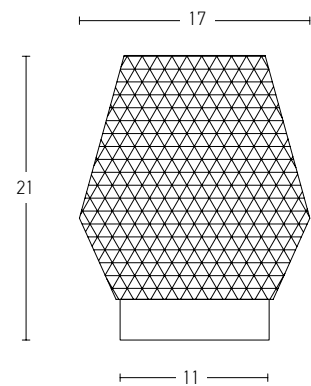

Bulb 1xE27
Power MAX 25W
Input 220-240V, 50/60Hz
Dimensions Ø: 17cm H: 21cm
Base Ø: 11cm H: 2.5cm
Material Metal - Glass
Special Feature 150cm Cable Available
Color Transparent - Antique Brass / **Code 20251**