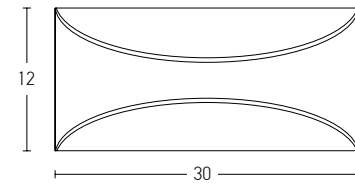

Power 12W
Input 220-240V, 50/60Hz
Color Temperature 3000K
Lumen 960Lm
Cri 80
IP 65
Dimensions L: 9.6cm W: 30cm H: 12cm
Material Aluminium - Opal PC Diffuser
Special Feature Up - Down Light
Color Dark Grey / **Code E265**
Color Dark Brown / **Code E266**