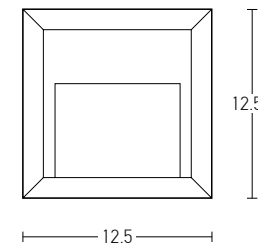

Power 2W
Input 220-240V, 50/60Hz
Color Temperature 3000K
Lumen 160Lm
Cri 80
IP 65
Dimensions L: 2.5cm W: 12.5cm H: 12.5cm
Material ABS
Color White / **Code Z67388-B**