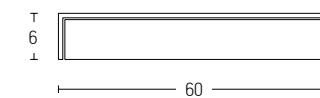

Power 16W
Input 220-240V, 50/60Hz
Color Temperature 3000K
Lumen 1280Lm
Cri 80
Dimensions L: 60cm W: 60cm H: 6cm
Non Dimmable ☒
Material Metal - Aluminium - Acrylic
Special Feature IP 44
Color Chrome / **Code 20150**