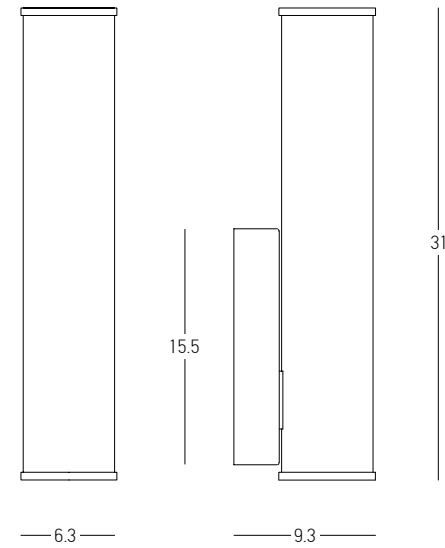

Power 7W
Input 220-240V, 50/60Hz
Color Temperature 3000K
Lumen 760Lm
Cri 80
Dimensions L: 6.3cm W: 9.3cm H: 31cm
Non Dimmable ☒
Material Metal - Aluminum - Acrylic
Special Feature IP44
Color Chrome / **Code 22087**