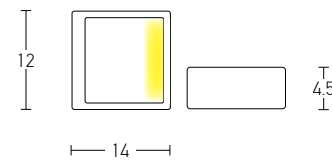

Power 6W
 Input 220-240V, 50/60Hz
 Color Temperature 3000K
 Lumen 480Lm
 Cri 80
 IP 54
 Dimensions L: 14cm W: 12cm H: 4.5cm
 Material Aluminum
 Special Feature Up & Down Light
 Color Graphite / **Code E120**