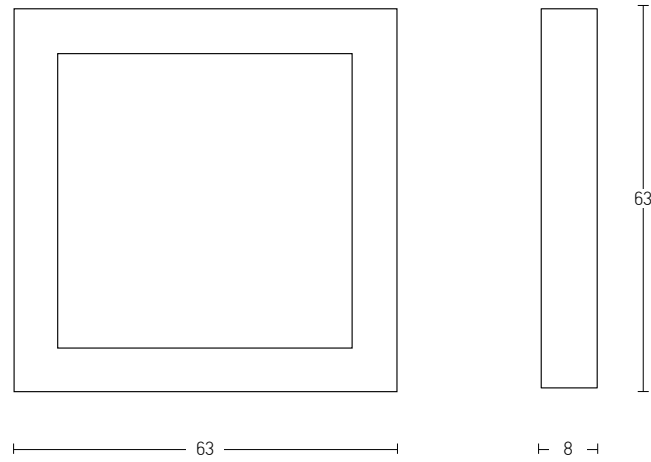

Power 72W
Input 220-240V, 50/60Hz
Color Temperature 3000K
Lumen 10,080Lm
Cri 80
Dimensions L: 63cm W: 63cm H: 8cm
Non Dimmable ☒
Material Aluminium - Acrylic
Special Feature Optional Dimming DALI
Color Sandy White / **Code 18148-W**
Color Sandy Black / **Code 18148-B**