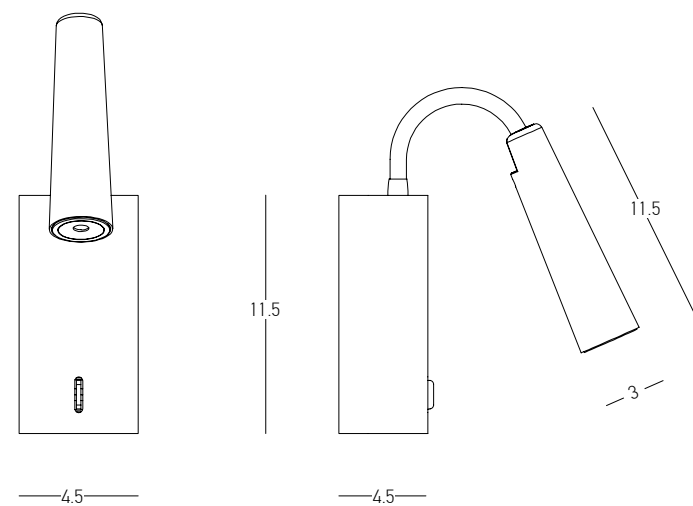

Power 3W
Input 220-240V, 50/60Hz
Color Temperature 3000K
Lumen 200Lm
Cri 80
Dimensions L: 20cm W: 4.5cm
Base L: 4.5cm W: 4.5cm H: 11.5cm
Non Dimmable ☒
Switch On/Off
Material Metal - Aluminium
Special Feature Flex 26cm
Stick Ø: 3cm L: 11.5cm
Color Sandy Black / **Code H72**