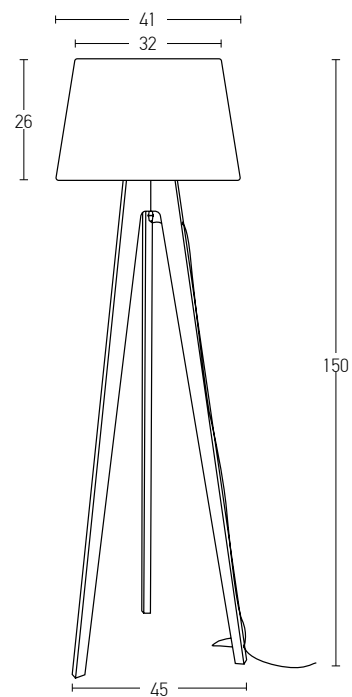

Bulb 1xE14
 Power MAX 40W
 Dimensions H: 37cm
 Base Ø: 16cm H: 0.5cm
 Material Metal - Wood - Fabric Shade
 Special Feature 120cm Cable Available
 Shade Ø: 23cm H: 16cm
 Color Black Matt / **Code 20214**
 Color White Matt / **Code 20215**