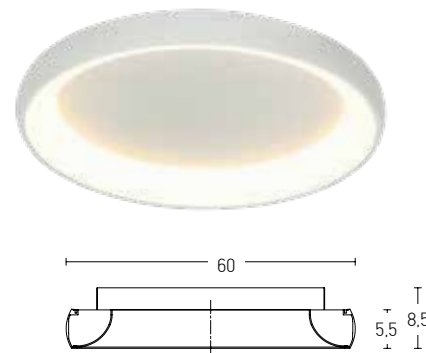

Power 50W
Input 220-240V, 50/60Hz
Color Temperature 3000K
Lumen 4000Lm
Cri 80
Dimensions Ø: 60cm H: 8.5cm
Dimmable Triac ☐
Material Aluminium - Acrylic
Color Sandy Black / **Code 2048**
Color Sandy White / **Code 2049**
Color Brushed Gold Matt / **Code 2050**