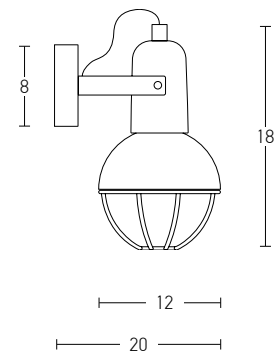

Bulb 1xE27
Power MAX 40W
Input 220-240V, 50/60Hz
Dimensions L: 20cm W: 12cm H: 18cm
Base Ø: 8cm H: 2cm
Material Metal - Clay
Color White - Corten / **Code 22193**