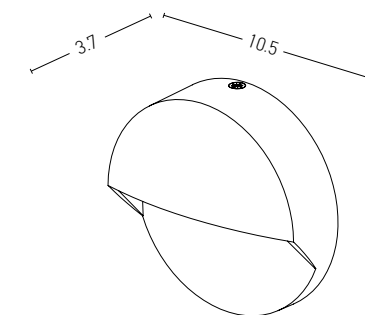

Power 6W
 Input 220-240V, 50/60Hz
 Color Temperature 3000K
 Lumen 480Lm
 Cri 80
 IP 65
 Dimensions Ø: 15cm L: 3.7cm
 Material Aluminium - PC Diffuser
 Color Graphite / **Code E242-G**
 Sandy White / **Code E242-W**