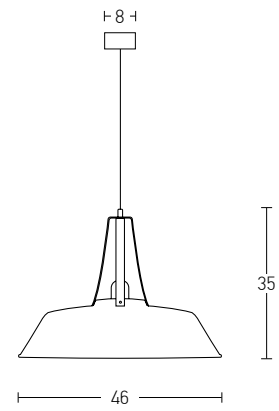

Bulb	1xE27
Power	MAX 40W
Input	220-240V, 50/60Hz
Dimensions	Ø: 46cm H: 35cm
Base	Ø: 8cm H: 3.5cm
Material	Metal
Special Feature	150cm Fabric Cable Adjustable
Color	Black Matt / Code 19245
Color	Yellow / Code 1642