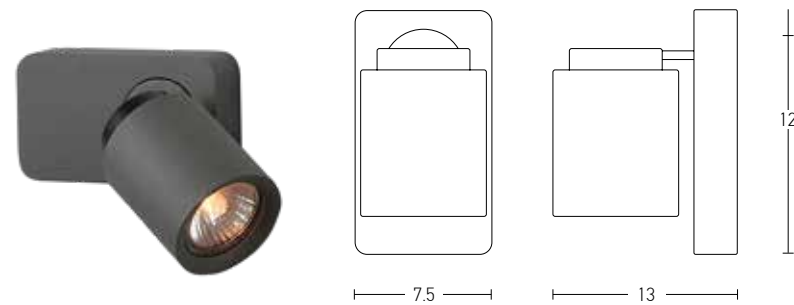

Bulb 1xGU10
Power MAX 50W
Input 220-240V, 50/60Hz
Dimensions L: 10.5cm W: 7cm H: 11cm
Base L: 2.5cm W: 7cm H: 11cm
Material Aluminium
Special Feature Cylinder Ø: 6cm H: 7cm
Color White Matt / **Code 180105**

Bulb 2xGU10
Power MAX 40W
Input 220-240V, 50/60Hz
Dimensions L: 33cm W: 12cm H: 20cm
Base Ø: 12cm H: 3cm
Material Metal
Color Dark Brown / **Code 17140**