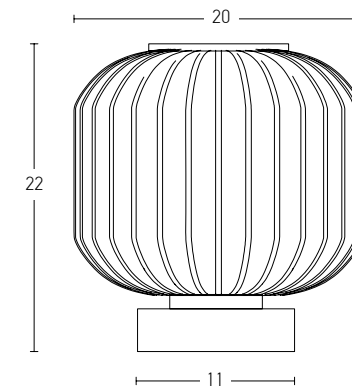

Bulb 1xE27
Power MAX 25W
Input 220-240V, 50/60Hz
Dimensions Ø: 20cm H: 22cm
Base Ø: 11cm H: 2.5cm
Material Metal - Glass
Special Feature 150cm Cable Available
Color Transparent - Antique Brass / **Code 20250**