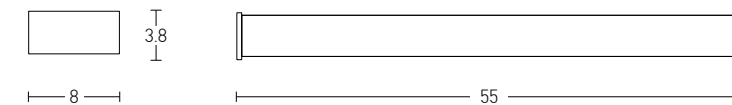

Power 16W
Input 220-240V, 50/60Hz
Color Temperature 3000K
Lumen 1280Lm
Cri 80
Dimensions L: 8cm W: 55cm H: 3.8cm
Non Dimmable ☒
Material Aluminium - Acrylic
Special Feature IP 44
Color Chrome / **Code 180041**