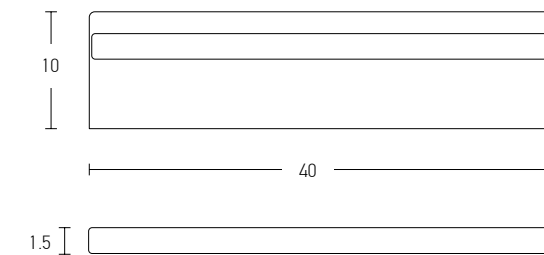

Slim

Power 12W
Input 220-240V, 50/60Hz
Color Temperature 3000K
Lumen 694Lm
Cri 80
IP IP44
Dimensions L: 10cm W: 46cm H: 1.5cm
Non Dimmable ☒
Material Aluminium
Color White / **Code 20141**