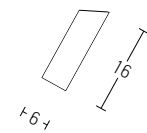

Bulb 1xGU10
Power MAX 40W
Input 220-240V, 50/60Hz
Dimensions Ø: 6cm H: 16cm
Material Aluminium
Special Feature Angle 30°
Color Sandy White / **Code 1569-W**
Sandy Black / **Code 1569-B**