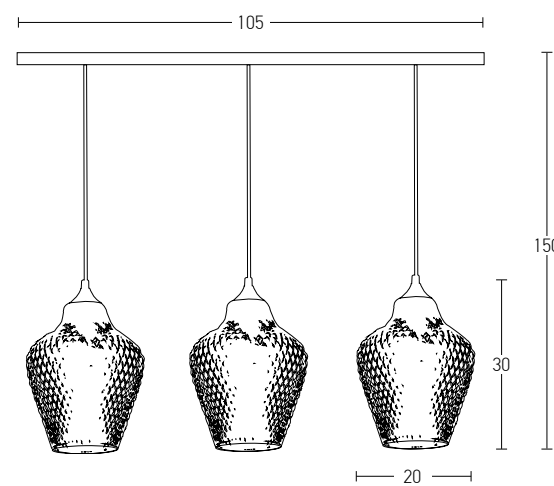

Bulb 1xE27
Power MAX 40W
Input 220-240V, 50/60Hz
Dimensions Ø: 20cm H: 30cm
Base Ø: 12cm H: 2.5cm
Material Metal - Glass
Special Feature 200cm Cable Adjustable
Color Clear Glass - Antique Brass / **Code 19125**

Bulb 3xE27
Power MAX 40W
Input 220-240V, 50/60Hz
Dimensions L: 105cm W: 20cm H: 150cm
Base L: 105cm W: 6.5cm H: 2.7cm
Material Metal - Glass
Special Feature 120cm Cable Adjustable
Black Matt Base
Color Clear Glass - Antique Brass / **Code 19242**