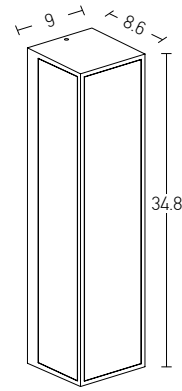

Bulb 2xE27
Power MAX 15W
Input 220-240V, 50/60Hz
IP 54
Dimensions L: 9cm W: 8.6cm H: 34.8cm
Material Aluminum - Tempered Glass
Color Graphite / **Code E296**