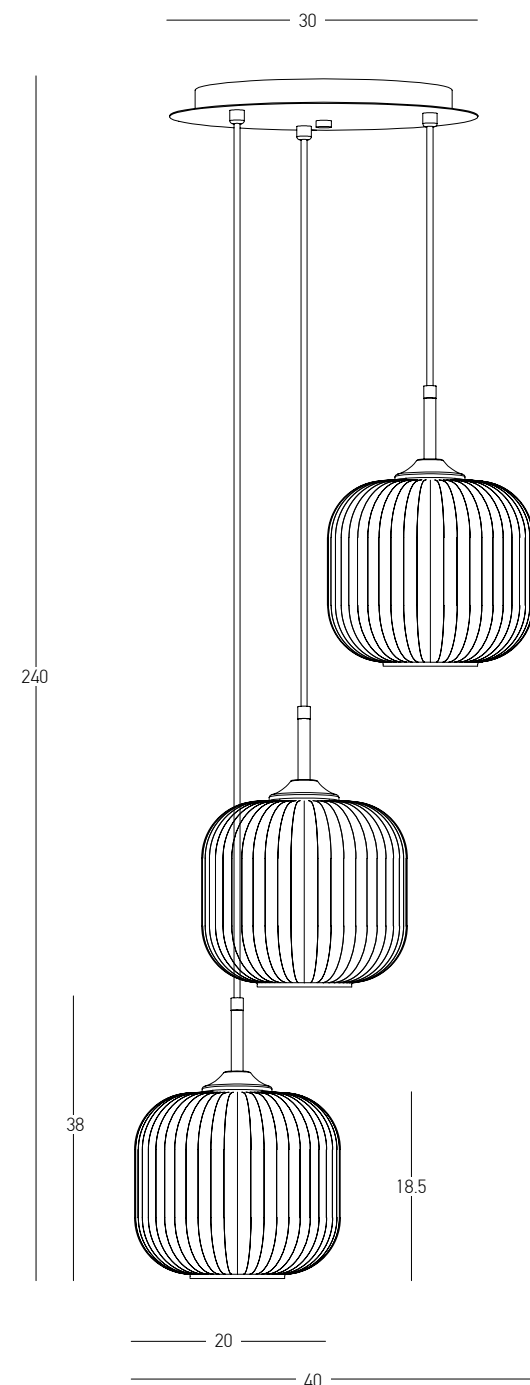

Bulb 3xE27
Power MAX 40W
Input 220-240V, 50/60Hz
Dimensions L: 80cm W: 20cm H: 200cm
Base L: 70cm W: 5cm H: 2.6cm
Glass Ø: 20cm H: 18.5cm
Material Metal - Glass
Special Feature 150cm Fabric Cable Adjustable
Color Clear, Smoked, Champagne Glass
Antique Brass / **Code 22074**