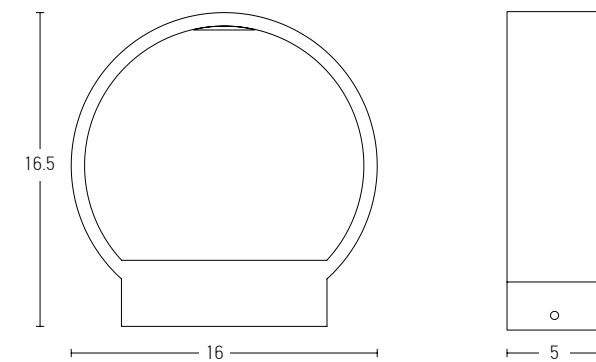

Power 12W
 Input 220-240V, 50/60Hz
 Color Temperature 3000K
 Lumen 960Lm
 Cri 80
 IP 65
 Dimensions L: 12.8cm W: 18.3cm H: 20cm
 Material Aluminium - Glass
 Color Dark Brown - Sandy White / **Code E271**