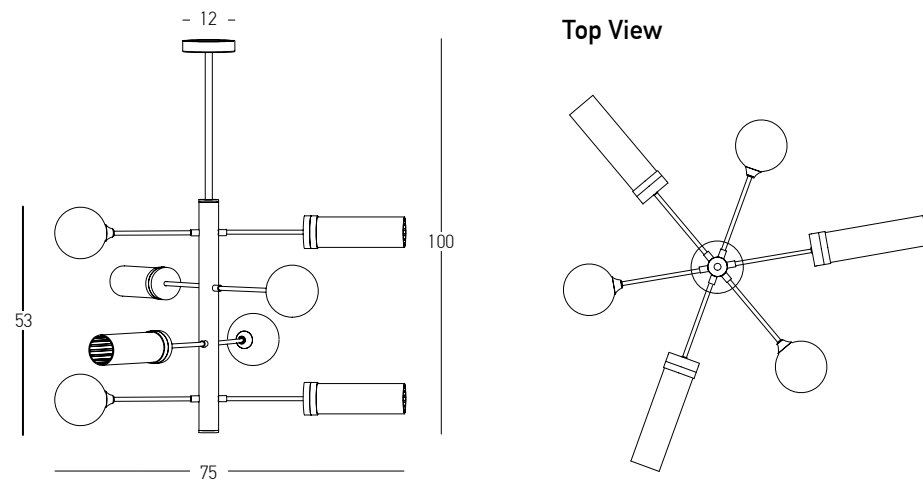

Bulb 1xE27
 Power MAX 20W
 Input 220-240V, 50/60Hz
 Dimensions Ø: 25cm H: 20cm
 Base Ø: 12cm H: 2cm
 Material Metal - Glass
 Special Feature 120cm Cable Adjustable
 Color Black Matt / **Code 20267**

Bulb 1xE27
 Power MAX 20W
 Input 220-240V, 50/60Hz
 Dimensions Ø: 25cm H: 20cm
 Base Ø: 12cm H: 2cm
 Material Metal - Glass
 Special Feature 120cm Cable Adjustable
 Color Black Matt / **Code 20266**

Bulb 1xE27
Power MAX 40W
Input 220-240V, 50/60Hz
Dimensions Ø: 30cm H: 39cm
Base Ø: 10cm H: 2.5cm
Glass Ø: 30cm H: 25cm
Material Metal - Opal Glass
Special Feature 150cm Cable Adjustable
Color Gold Matt / **Code 20124**
Color White Matt / **Code 20125**