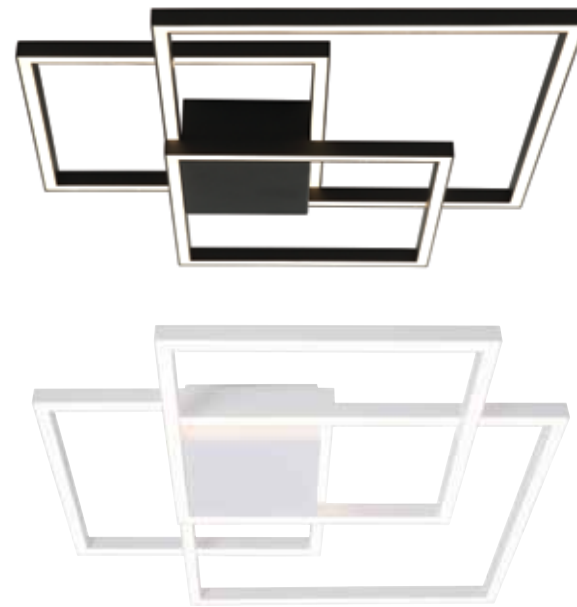

Power 42W
Input 220-240V, 50/60Hz
Color Temperature 3000K
Lumen 3360Lm
Cri 80
Dimensions L: 56cm W: 56cm H: 8.5cm
Base L: 14cm W: 14cm H: 8.5cm
Dimmable Triac ☐
Material Aluminium - Acrylic
Special Feature Profile 2x1.7cm
Color Sandy Black / **Code 2023**
Color Sandy White / **Code 2024**
Color Gold Matt / **Code 2025**

Power 25W
Input 220-240V, 50/60Hz
Color Temperature 3000K
Lumen 2000Lm
Cri 80
Dimensions L: 46cm W: 46cm H: 6.5cm
Base L: 14cm W: 14cm H: 6.5cm
Dimmable Triac ☐
Material Aluminium - Acrylic
Special Feature Profile 2x1.7cm
Color Sandy Black / **Code 2026**
Color Sandy White / **Code 2027**
Color Gold Matt / **Code 2028**