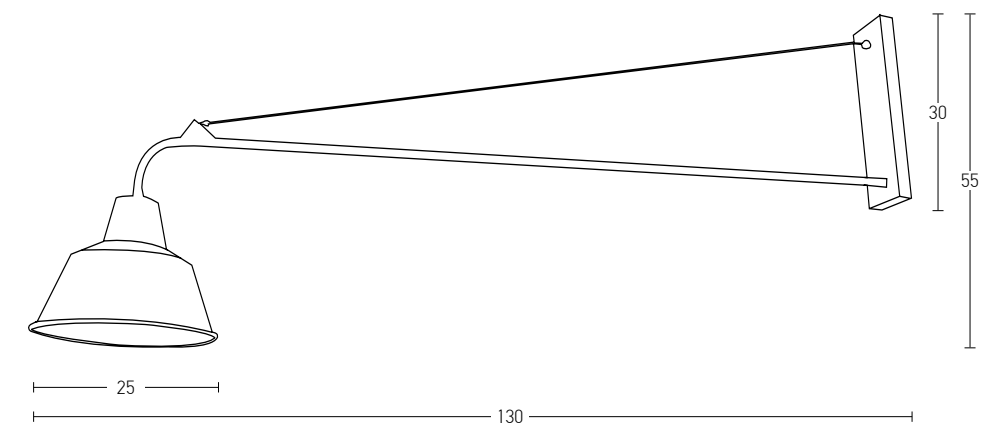

Bulb 1xE27
Power MAX 40W
Input 220-240V, 50/60Hz
Dimensions L: 130cm W: 25cm H: 55cm
Base L: 2.7cm W: 8cm H: 30cm
Material Metal
Special Feature Shade Ø: 25cm
Color Black Matt / **Code 19231**