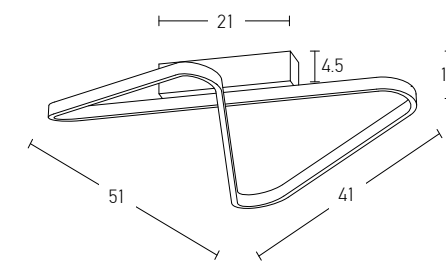

Power 12W
Input 220-240V, 50/60Hz
Color Temperature 3000K
Lumen 960Lm
Cri 80
Dimensions L: 32cm W: 32cm H: 5.5cm
Base L: 12.5cm W: 12.5cm H: 3.5cm
Dimmable Triac ☐
Material Aluminium - Acrylic
Special Feature Profile 2x1.7cm
Color Sandy Black / **Code 2029**
Color Sandy White / **Code 2030**
Color Gold Matt / **Code 2031**