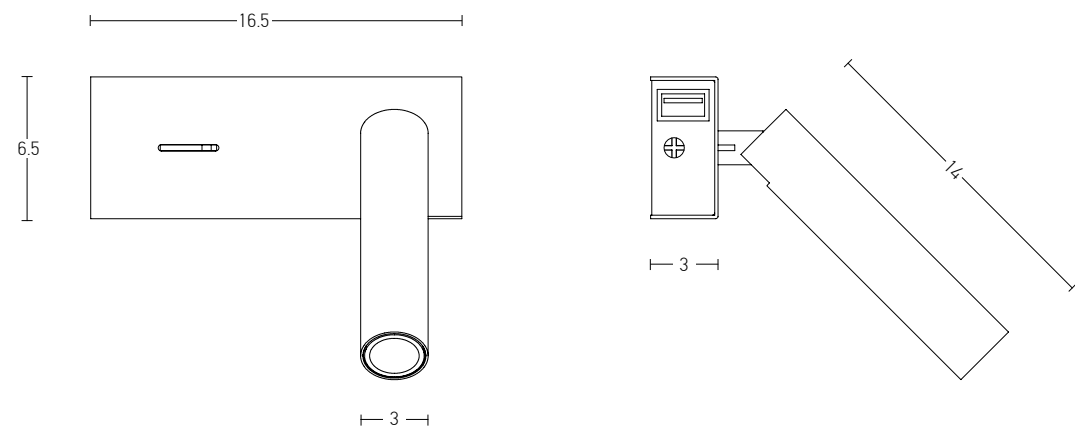

Power	3W
Input	220-240V, 50/60Hz
Color Temperature	3000K
Lumen	204Lm
Cri	80
Dimensions	L: 7-19cm W: 16.5cm H: 6.5cm
Non Dimmable	☒
Switch	On/Off
Material	Metal - Aluminum
Special Feature	USB Charger Stick Ø: 3cm L: 14cm
Color	Sandy White / Code H74
Color	Sandy Black / Code H75