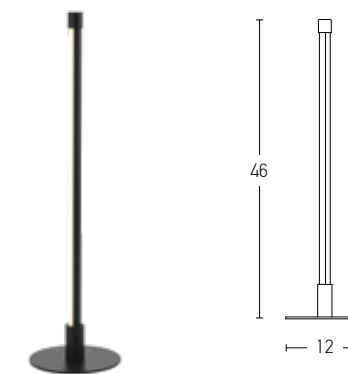

Power 8W
Input 220-240V, 50/60Hz
Color Temperature 3000K
Lumen 640Lm
Cri 80
Dimensions Ø: 1.6cm H: 46cm
Base Ø: 12cm H: 0.5cm
Non Dimmable ☒
Material Metal - Aluminium - Acrylic
Color Black Matt / **Code 20118**