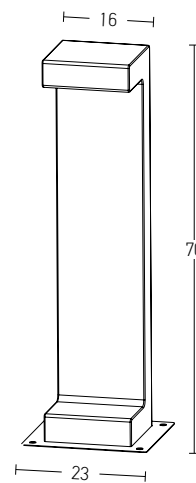

Power 8W
Input 220-240V, 50/60Hz
Color Temperature 3000K
Lumen 720Lm
Cri 80
IP 54
Dimensions L: 16cm W: 15cm H: 70cm
Base L: 23cm W: 21cm
Material Concrete
Color Natural Concrete / **Code E192**