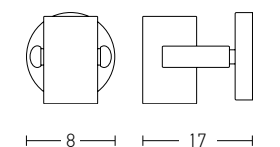

Bulb 1xGU10
Power MAX 50W
Input 220-240V, 50/60Hz
Dimensions L: 10.5cm W: 7cm H: 11cm
Base L: 2.5cm W: 7cm H: 11cm
Material Aluminium
Special Feature Cylinder Ø: 6cm H: 7cm
Color White Matt / **Code 180105**

Bulb 2xGU10
Power MAX 40W
Input 220-240V, 50/60Hz
Dimensions L: 33cm W: 12cm H: 20cm
Base Ø: 12cm H: 3cm
Material Metal
Color Dark Brown / **Code 17140**

Bulb 1xGU10
Power MAX 40W
Input 220-240V, 50/60Hz
Dimensions L: 13cm W: 7.5cm H: 12cm
Base L: 3cm W: 7.5cm H: 12cm
Material Aluminium
Special Feature Cylinder Ø: 6.5cm H: 7cm
Color Dark Grey / **Code 16185**

Bulb 1xGU10
Power MAX 40W
Input 220-240V, 50/60Hz
Dimensions Ø: 10cm L: 15cm H: 12cm
Base Ø: 10cm H: 2cm
Material Metal - Aluminium
Color Nickel Matt - Chrome / **Code 16191**

Bulb 4xGU10
Power MAX 40W
Input 220-240V, 50/60Hz
Dimensions L: 21cm W: 21cm H: 13cm
Base L: 21cm W: 21cm H: 3cm
Material Aluminium
Special Feature Cylinder Ø: 6.5cm H: 7cm
Color Dark Grey / **Code 16186**

Bulb 1xGU10
Power MAX 40W
Input 220-240V, 50/60Hz
Dimensions Ø: 8cm L: 17cm H: 8cm
Base Ø: 8cm H: 2.5cm
Material Metal - Aluminium
Color Black Matt - Chrome / **Code 16189**