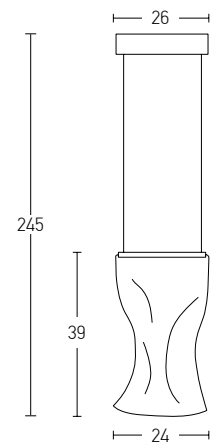

Power 7W
Input 220-240V, 50/60Hz
Color Temperature 3000K
Lumen 560Lm
Cri 80
Dimensions L: 24cm W: 7.5cm H: 39cm
Base L: 26cm W: 6cm H: 4.5cm
Non Dimmable ☒
Material Metal - Aluminium - Acrylic
Special Feature 210cm Cable Adjustable
Acrylic Thickness: 0.6cm
Color Black Matt / **Code 20181**