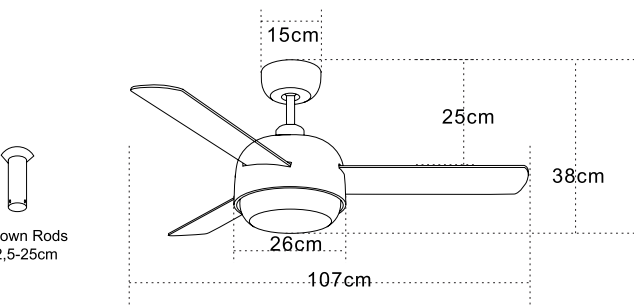

2-Down Rods
12.5-25cm