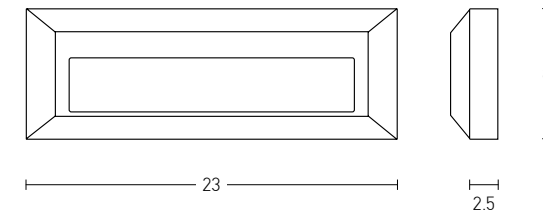

Power 2W
Input 220-240V, 50/60Hz
Color Temperature 3000K
Lumen 160Lm
Cri 80
IP 65
Dimensions L: 2.5cm W: 23cm H: 8cm
Material ABS
Color White / **Code Z67388-C**