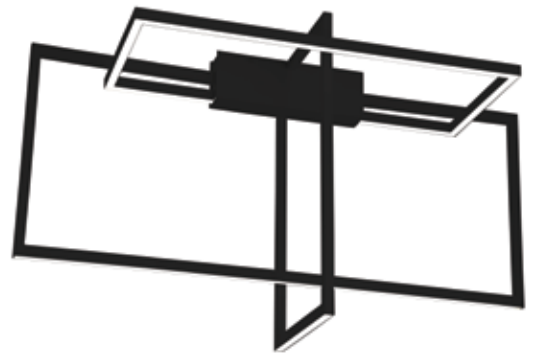

Power 60W
Input 220-240V, 50/60Hz
Color Temperature 3000K
Lumen 4800Lm
Cri 80
Dimensions L: 93cm W: 31cm H: 53.5cm
Base L: 28cm W: 5cm H: 9.2cm
Dimmable Triac
Material Aluminium - Acrylic
Special Feature Profile 2x1.5cm
Color Sandy Black / **Code 2079**
Color Sandy White / **Code 2078**
Color Gold Matt / **Code 2080**