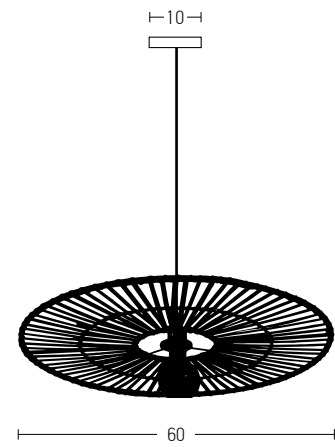

Bulb 1xE27
Power MAX 40W
Input 220-240V, 50/60Hz
Dimensions Ø: 60cm H: 1.5cm
Base Ø: 10cm H: 2cm
Material Metal - Bamboo
Special Feature 150cm Cable Adjustable
Color Black - Natural Bamboo / **Code 19104**