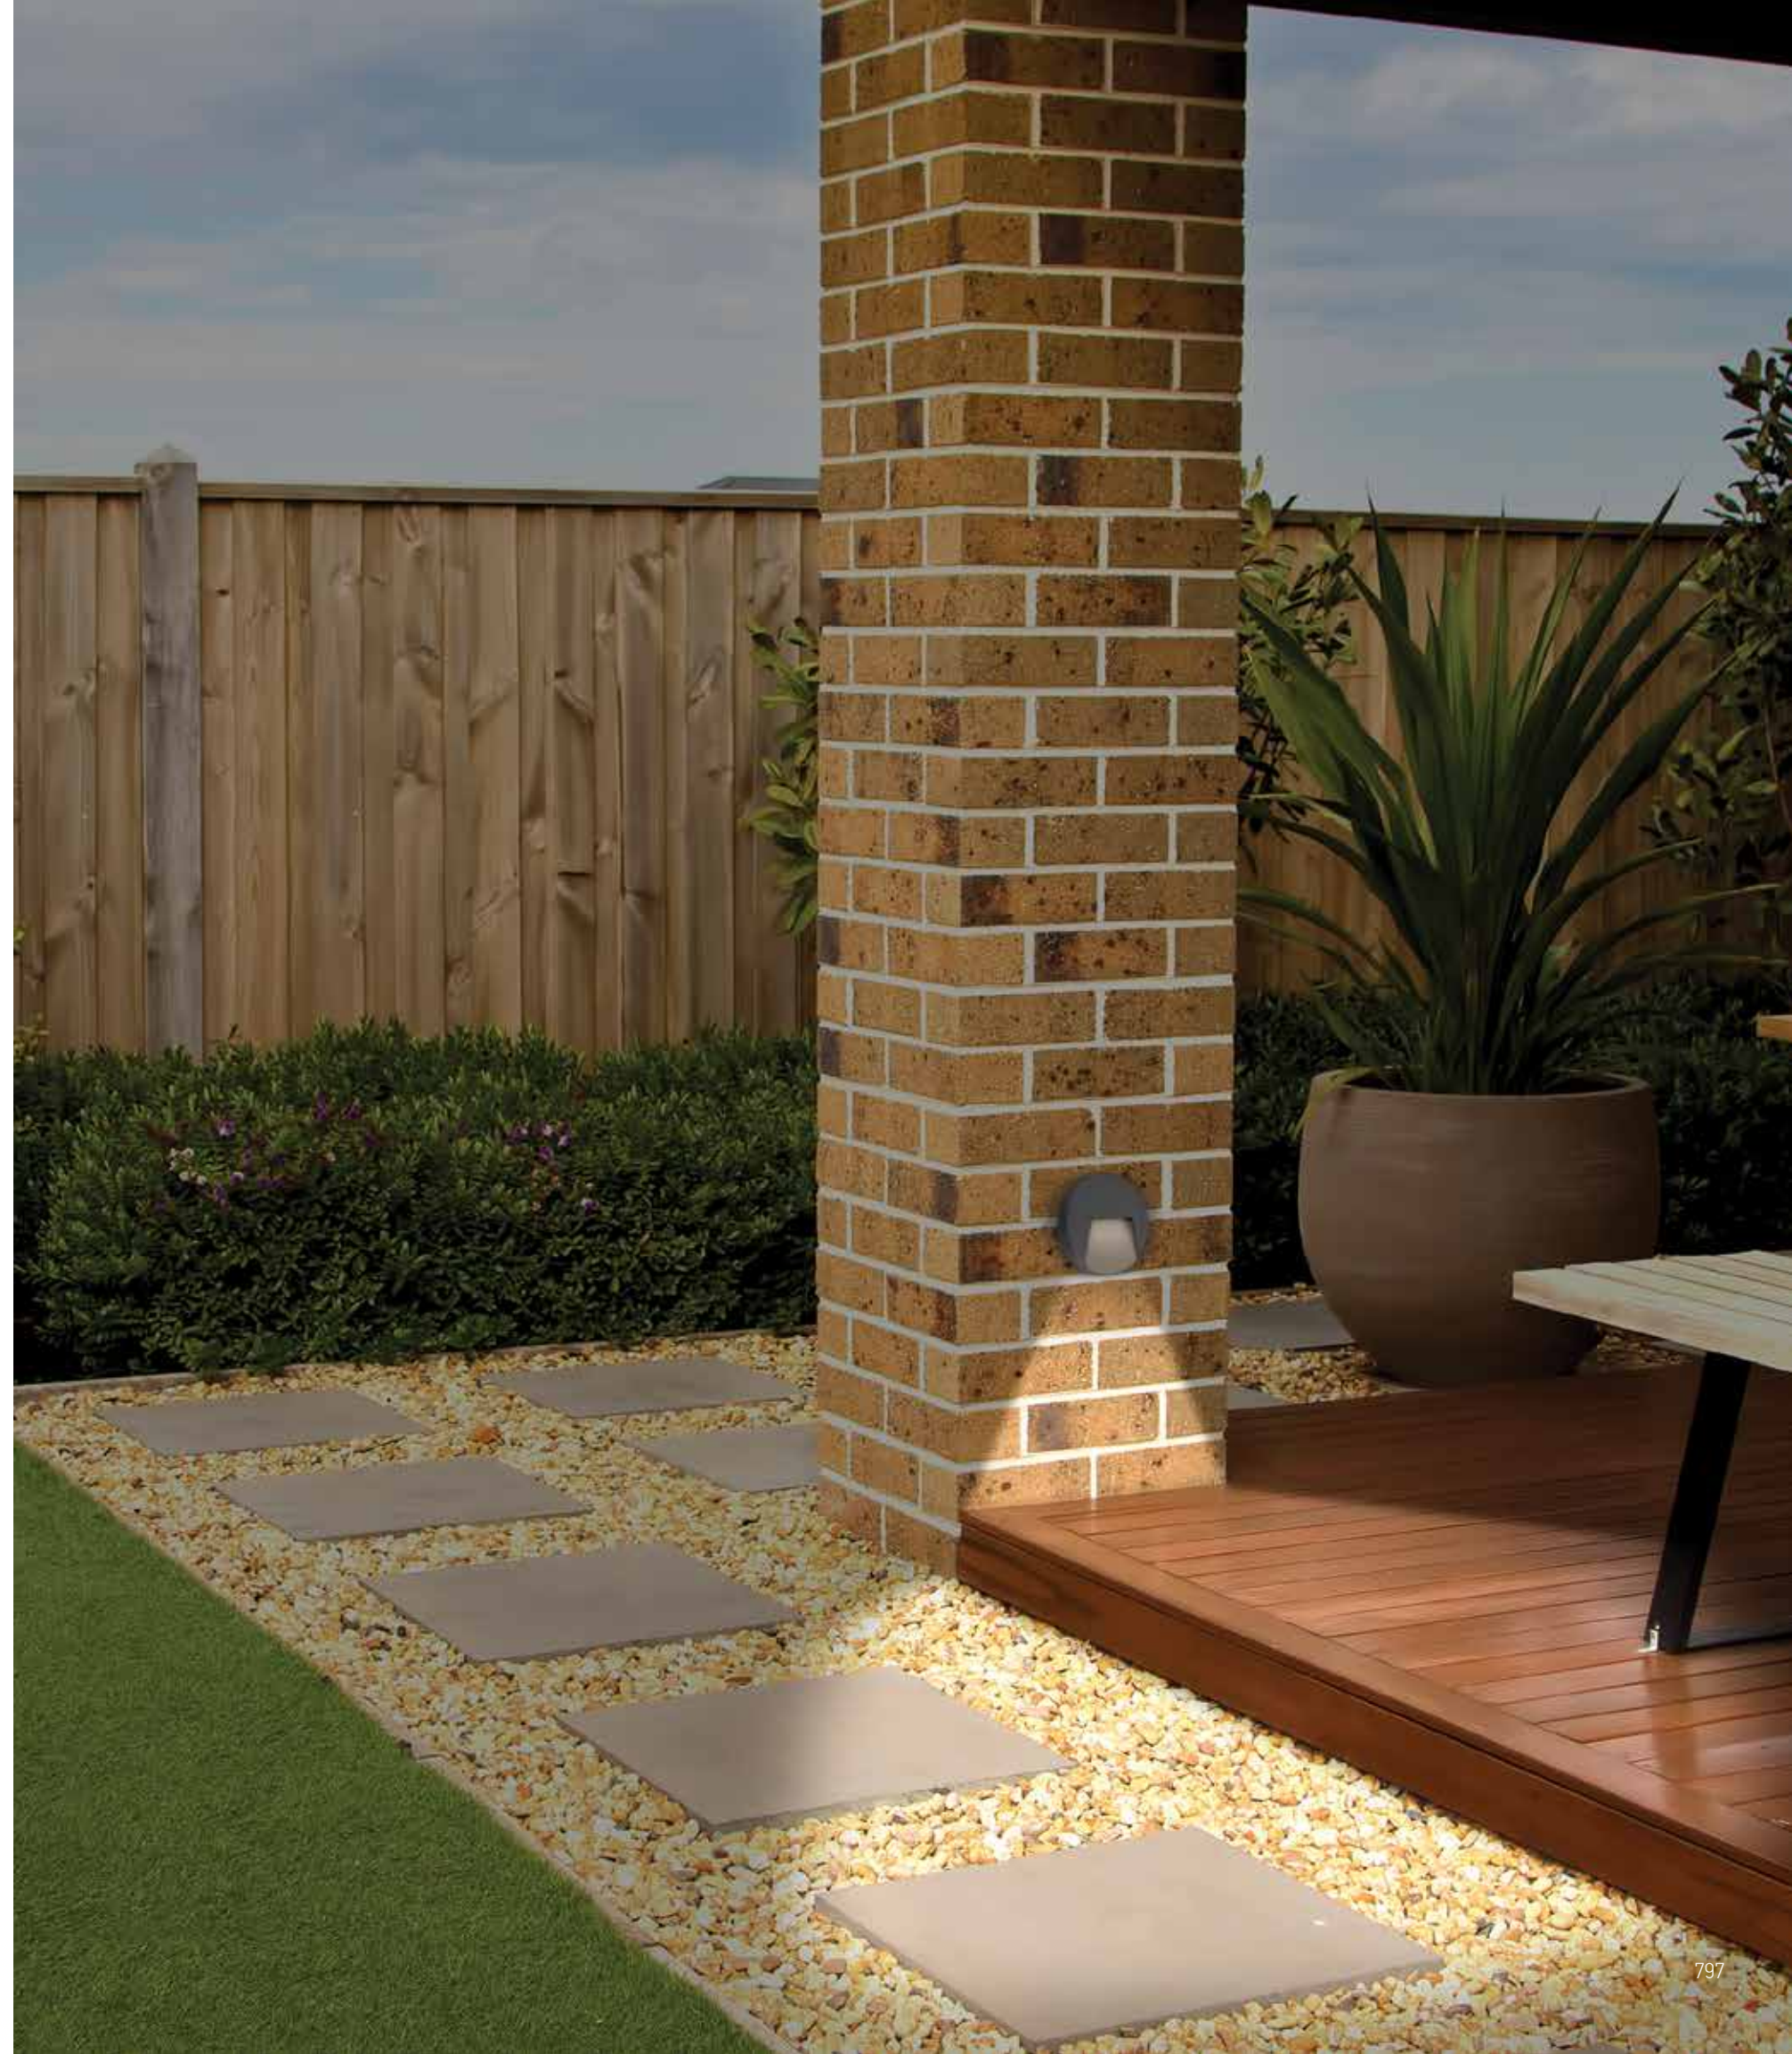

Power 3W
 Input 220-240V, 50/60Hz
 Color Temperature 3000K
 Lumen 300Lm
 Cri 80
 IP 54
 Dimensions Ø: 13.5cm L: 3.2cm
 Material ABS
 Color Graphite / **Code E183**
 Color White / **Code E184**

Power 1.5W
 Input 220-240V, 50/60Hz
 Color Temperature 3000K
 Lumen 120Lm
 Cri 80
 IP 54
 Dimensions L: 3.3cm W: 10cm H: 6cm
 Material ABS
 Color Graphite / **Code E181**
 Color White / **Code E182**