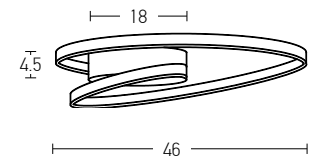

Power 52W
Input 220-240V, 50/60Hz
Color Temperature 3000K
Lumen 4950Lm
Cri 80
Dimensions Ø: 60cm / Ø: 33cm H: 15cm
Base Ø: 18cm H: 4.5cm
Non Dimmable ☒
Material Aluminium - Silicon
Special Feature 120cm Cable Adjustable
Color White Matt / **Code 180055**

Power 46W
Input 220-240V, 50/60Hz
Color Temperature 3000K
Lumen 4140Lm
Cri 80
Dimensions Ø: 46cm H: 11cm
Base Ø: 18cm H: 4.5cm
Non Dimmable ☒
Material Aluminium - Silicon
Color White Matt / **Code 180054**