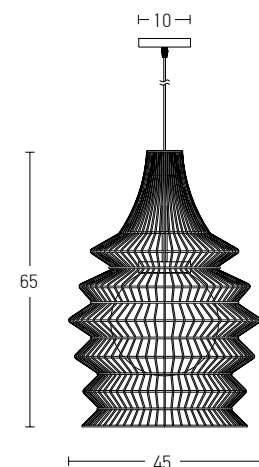

Bulb 1xE27
Power MAX 15W
Input 220-240V, 50/60Hz
Dimensions Ø: 45cm H: 65cm
Base Ø: 10cm H: 2cm
Material Metal - Rattan
Opal Glass Ø: 25cm
Special Feature 200cm Cable Adjustable
Color Black / **Code 20155**