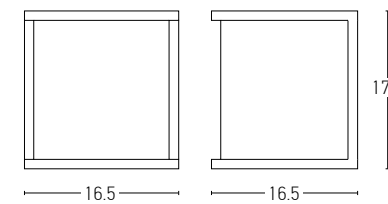

Power 6W
Input 220-240V, 50/60Hz
Color Temperature 3000K
Lumen 480Lm
Cri 80
IP 54
Dimensions L: 8.4cm W: 30cm H: 12.7cm
Material Alumunium - PC Diffuser
Color Graphite / **Code E115**

Bulb 1xE27
Power MAX 18W
Input 220-240V, 50/60Hz
IP 54
Dimensions L: 16.5cm W: 16.5cm H: 17.1cm
Material Alumunium - PC Diffuser
Color Graphite / **Code E127**