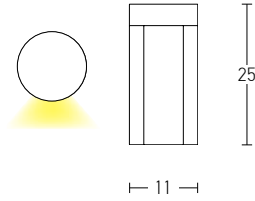

Power 12W
Input 220-240V, 50/60Hz
Color Temperature 3000K
Lumen 960Lm
Cri 80
IP 54
Dimensions Ø: 11cm H: 25cm
Material Aluminum
Color Graphite / **Code E133**