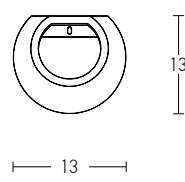

Bulb 1xG9
Power MAX 25W
Input 220-240V, 50/60Hz
Dimensions L: 13cm W: 13cm H: 15cm
Material Concrete
Color Concrete / **Code 180021**