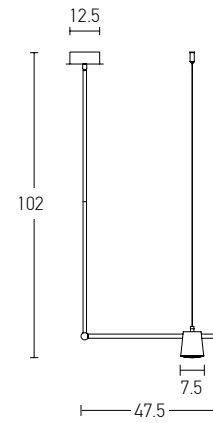

Power 7W
Input 220-240V, 50/60Hz
Color Temperature 3000K
Lumen 560Lm
Cri 80
Dimensions L: 47.5cm H: 102cm
Base Ø: 12.5cm H: 3.5cm
Non Dimmable ☒
Material Metal - Aluminium - Acrylic
Special Feature Spot Ø: 7.5cm H: 8cm
Color Sandy Black - Gold Matt / **Code 2033**
Gold Matt / **Code 2034**