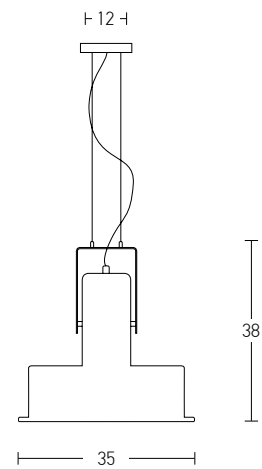

Bulb 1xE27
Power MAX 25W
Input 220-240V, 50/60Hz
Dimensions Ø: 35cm H: 38cm
Base Ø: 12cm H: 2cm
Material Metal - Acrylic
Special Feature 200cm Cable Adjustable
Color Black Matt / **Code 1644**
Color White Matt / **Code 1644-W**