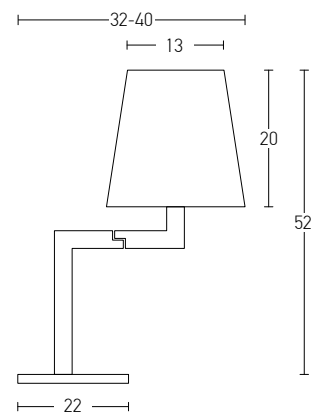

Hotel Lighting | Wall Lamps with Shade

Bulb 1xE27
Power MAX 40W
Input 220-240V, 50/60Hz
Dimensions L: 27-36cm W: 19cm H: 30cm
Base L: 3cm W: 12cm H: 15cm
Material Metal - Fabric Shade
Special Feature Shade L: 13-19cm H: 20cm
Color Chrome Matt - Light Beige Shade / **Code H08-WH**

Bulb 1xE27
Power MAX 40W
Input 220-240V, 50/60Hz
Dimensions L: 32-40cm W: 19cm H: 52cm
Base L: 16cm W: 22cm H: 1cm
Material Metal - Fabric Shade
Special Feature 120cm Cable Available
Shade L: 13-19cm H: 20cm
Color Chrome Matt - Light Beige Shade / **Code H06-WH**