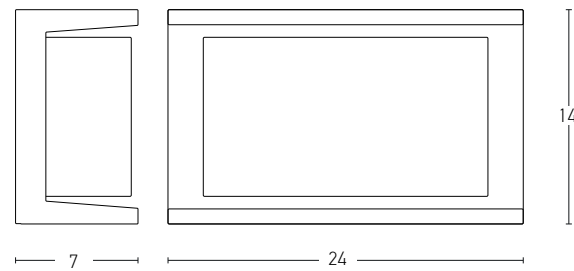

Bulb 1xE27
Power MAX 18W
Input 220-240V, 50/60Hz
IP 54
Dimensions L: 7cm W: 24cm H: 14cm
Material Alumunium - PC Diffuser
Color Graphite / **Code E149**