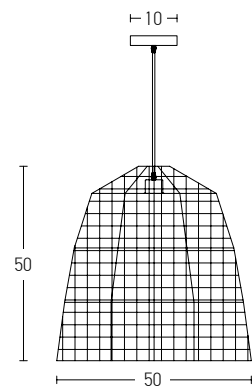

Bulb 1xE27
Power MAX 40W
Input 220-240V, 50/60Hz
Dimensions Ø: 50cm H: 50cm
Base Ø: 10cm H: 2cm
Material Metal - Rattan
Special Feature 200cm Cable Adjustable
Color Natural / **Code 20230**