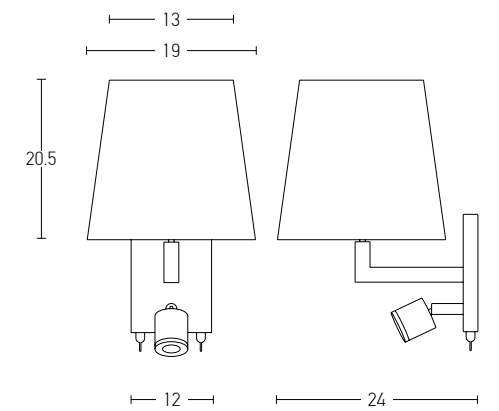

Led 3W
Bulb 1xE27
Power MAX 40W
Input 220-240V, 50/60Hz
Color Temperature 3000K
Lumen 240Lm
Cri 80
Dimensions L: 24cm W: 19cm H: 34cm
Base L: 3cm W: 12cm H: 16cm
Non Dimmable ☒
Switch 2 On/Off
Material Metal - Fabric Shade
Special Feature Shade W: 13-19cm H: 20.5cm
Color Chrome - Light Beige Shade / **Code H26-W**
Color Chrome - Black Shade / **Code H26-B**