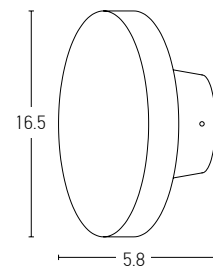

Power	8W
Input	220-240V, 50/60Hz
Color Temperature	3000K
Lumen	720Lm
Cri	80
IP	65
Dimensions	Ø: 16.5cm L: 5.8cm
Material	ABS - PC Diffusser
Color	Sandy Black / Code E305
Color	Sandy White / Code E304