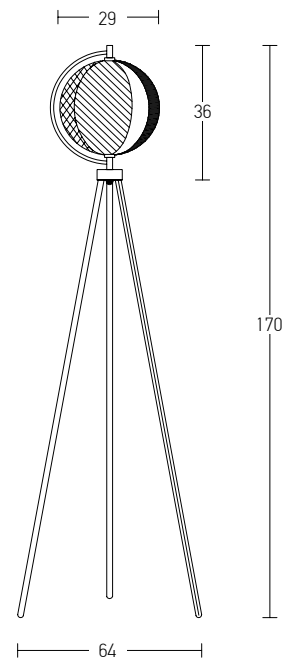

Bulb 1xE27
Power MAX 15W
Input 220-240V, 50/60Hz
Dimensions Ø: 29cm W: 64cm H: 170cm
Material Metal - Acrylic
Special Feature 200cm Cable Available
Color Black Matt / **Code 2038**