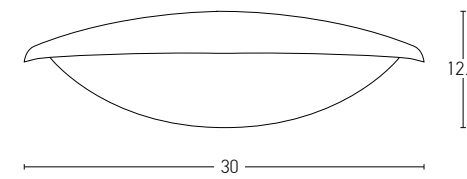

Bulb 1xE27
Power MAX 18W
Input 220-240V, 50/60Hz
IP 54
Dimensions L: 7cm W: 24cm H: 14cm
Material Alumunium - PC Diffuser
Color Graphite / **Code E149**

Power 3W
Input 220-240V, 50/60Hz
Color Temperature 3000K
Lumen 240Lm
Cri 80
IP 54
Dimensions L: 7cm W: 8cm H: 8cm
Material Alumunium
Color Graphite / **Code E111**

Power 6W
Input 220-240V, 50/60Hz
Color Temperature 3000K
Lumen 480Lm
Cri 80
IP 54
Dimensions L: 8.4cm W: 30cm H: 12.7cm
Material Alumunium - PC Diffuser
Color Graphite / **Code E115**

Bulb 1xE27
Power MAX 18W
Input 220-240V, 50/60Hz
IP 54
Dimensions L: 16.5cm W: 16.5cm H: 17.1cm
Material Alumunium - PC Diffuser
Color Graphite / **Code E127**

Bulb 1xE27
Power MAX 18W
Input 220-240V, 50/60Hz
IP 54
Dimensions L: 9.8cm W: 30cm H: 18.7cm
Material Alumunium - PC Diffuser
Color Graphite / **Code E128**