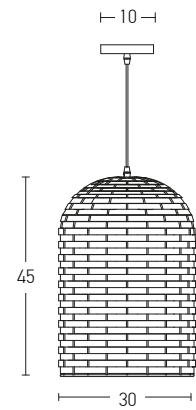

Bulb 1xE27
Power MAX 40W
Input 220-240V, 50/60Hz
Dimensions Ø: 30cm H: 45cm
Base Ø: 10cm H: 2cm
Material Metal - Bamboo
Special Feature 200cm Cable Adjustable
Color Natural / **Code 20152**