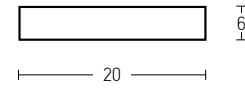

Bulb 1xG9
Power MAX 25W
Input 220-240V , 50/60Hz
Dimensions L: 10cm W: 20cm H: 6cm
Material Gypsum
Color Pure White / **Code 180027**