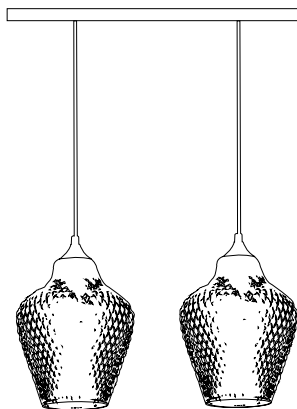

Bulb 1xE27
Power MAX 40W
Input 220-240V, 50/60Hz
Dimensions Ø: 24cm H: 28cm
Base Ø: 12cm H: 2.5cm
Material Metal - Glass
Special Feature 200cm Cable Adjustable
Color Ink Blue - Antique Brass / **Code 19175**

Bulb 1xE27
Power MAX 40W
Input 220-240V, 50/60Hz
Dimensions Ø: 20cm H: 30cm
Base Ø: 12cm H: 2.5cm
Material Metal - Glass
Special Feature 200cm Cable Adjustable
Color Clear Glass - Antique Brass / **Code 19125**

Bulb 3xE27
Power MAX 40W
Input 220-240V, 50/60Hz
Dimensions L: 105cm W: 20cm H: 150cm
Base L: 105cm W: 6.5cm H: 2.7cm
Material Metal - Glass
Special Feature 120cm Cable Adjustable
Black Matt Base
Color Clear Glass - Antique Brass / **Code 19242**