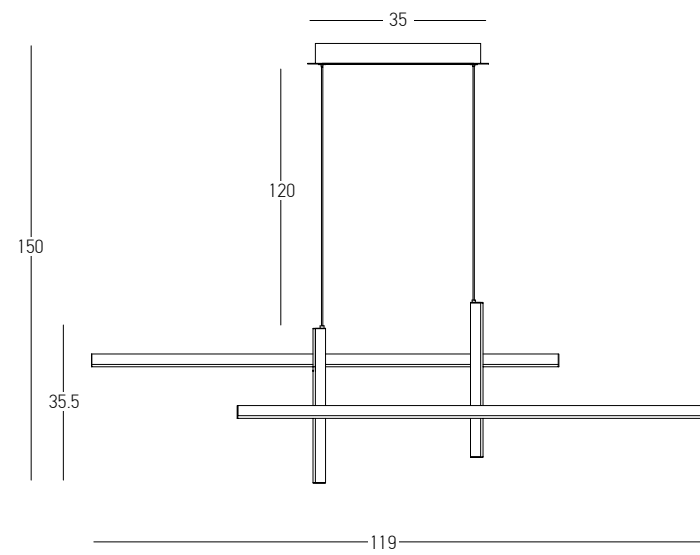

MAX 30W
220-240V, 50/60Hz
Ø: 14cm H: 205cm
Ø: 14cm H: 4.5cm
Metal
Black Matt / **Code 22230-B**
White Matt / **Code 22230-W**
Gold Matt / **Code 22230-G**

Combination for Reference (MAX 30W)

Indoor Led Lighting