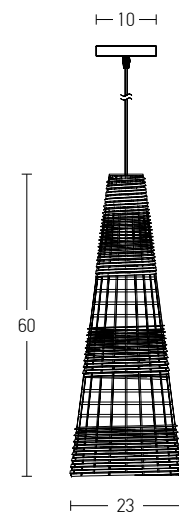

Bulb 1xE27
Power MAX 40W
Input 220-240V, 50/60Hz
Dimensions Ø: 23cm H: 60cm
Base Ø: 10cm H: 2cm
Material Metal - Bamboo
Special Feature 200cm Cable Adjustable
Color Natural / **Code 20154**