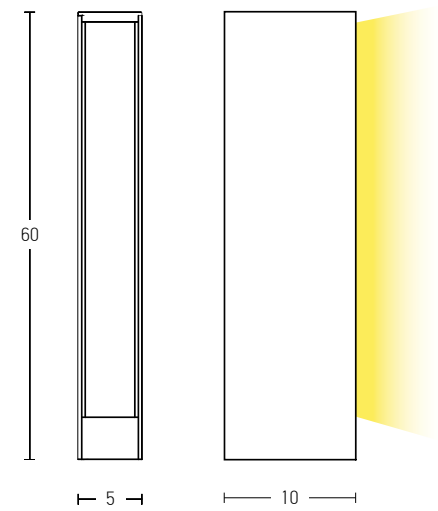

Power 12W
Input 220-240V, 50/60Hz
Color Temperature 3000K
Lumen 960Lm
Cri 80
IP 65
Dimensions L: 5cm W: 10cm H: 60
Material Aluminum - PC Diffuser
Color Graphite / **Code E259**
Color Rusty Brown / **Code E260**