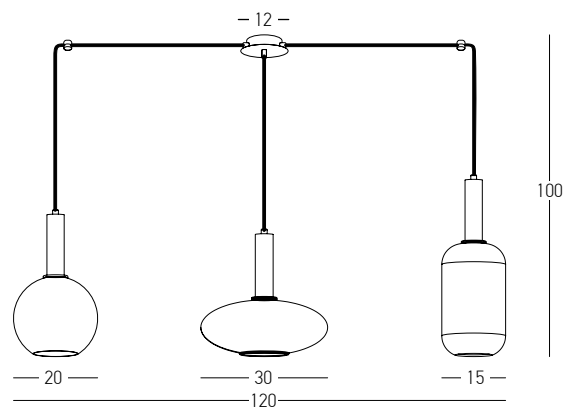

Bulb 3xE27
Power MAX 40W
Input 220-240V, 50/60Hz
Dimensions L: 120cm W: 30cm H: 100cm
Base Ø: 12cm H: 3cm
Glass Ø: 30cm H: 11cm
Ø: 20cm H: 18cm
Ø: 15cm H: 28cm
Material Metal - Opal Glass
Special Feature 150cm Fabric Cable Adjustable
Color Sandy Black - Gold Matt / **Code 22151**

Bulb 3xE27
Power MAX 40W
Input 220-240V, 50/60Hz
Dimensions Ø: 60cm H: 140cm
Bases Ø: 12cm H: 3cm
Ø: 47cm H: 3cm
Glass Ø: 30cm H: 11cm
Ø: 20cm H: 18cm
Ø: 15cm H: 28cm
Material Metal - Opal Glass
Special Feature 150cm Fabric Cable Adjustable
Color Sandy Black - Gold Matt / **Code 22150**