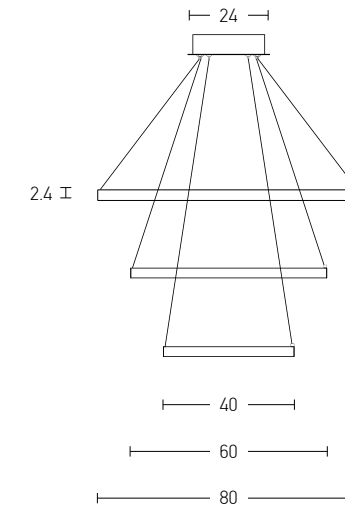

Power 135W
Input 220-240V, 50/60Hz
Color Temperature 3000K
Lumen 9450Lm
Cri 80
Dimensions Ø: 40cm / Ø: 60cm / Ø: 80cm H: 2.4cm
Base Ø: 24cm H: 5cm
Non Dimmable ☒
Material Aluminium - Acrylic
Special Feature 150cm Cable Adjustable , Profile 2.4x1.5cm
Color Copper / **Code 180031**

Power 135W
Input 220-240V, 50/60Hz
Color Temperature 3000K
Lumen 9450Lm
Cri 80
Dimensions Ø: 40cm / Ø: 60cm / Ø: 80cm H: 2.4cm
Base Ø: 24cm H: 5cm
Dimmable Triac ☐
Material Aluminium - Acrylic
Special Feature 150cm Cable Adjustable , Profile 2.4x1.5cm
Color Copper / **Code 180031-D**