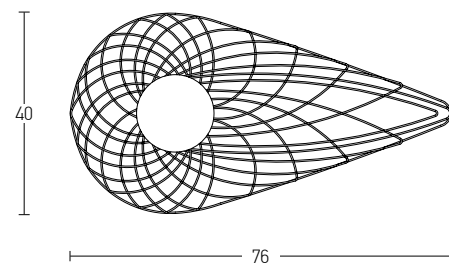

Power 10W
Input 220-240V, 50/60Hz
Color Temperature 3000K
Lumen 1000Lm
Cri 80
Dimensions L: 76cm W: 40cm H: 17cm
Base Ø: 10cm H: 2.5cm
Non Dimmable ☒
Material Metal - Diffuser
Special Feature 200cm Cable Adjustable
Optional Dimming PhaseCut
Color White Matt / **Code 1976**
Black Matt / **Code 1975**