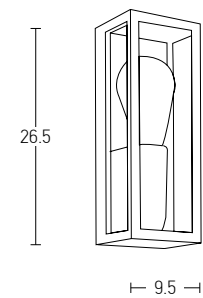

Bulb 1xE27
Power MAX 15W
Input 220-240V, 50/60Hz
IP 65
Dimensions L: 9cm W: 9.5cm H: 26.5cm
Material Aluminum - Clear Diffuser
Color Sandy Black / **Code E201**