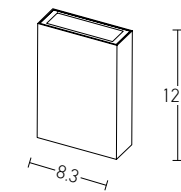

Power 2x2W
Input 220-240V, 50/60Hz
Color Temperature 3000K
Lumen 320Lm
Cri 80
IP 65
Dimensions L: 3cm W: 8.3cm H: 12.3cm
Material ABS - PC Diffuser
Special Feature Up & Down Light
Color White / **Code E216**