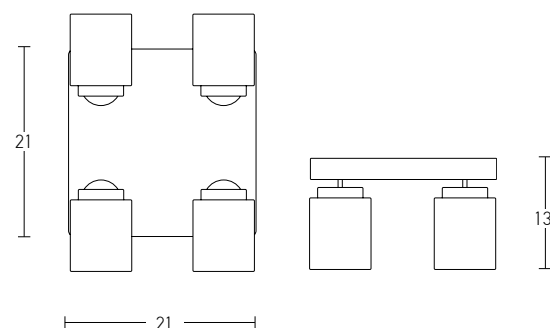

Bulb 1xGU10
Power MAX 40W
Input 220-240V, 50/60Hz
Dimensions L: 13cm W: 7.5cm H: 12cm
Base L: 3cm W: 7.5cm H: 12cm
Material Aluminium
Special Feature Cylinder Ø: 6.5cm H: 7cm
Color Dark Grey / **Code 16185**

Bulb 1xGU10
Power MAX 40W
Input 220-240V, 50/60Hz
Dimensions Ø: 10cm L: 15cm H: 12cm
Base Ø: 10cm H: 2cm
Material Metal - Aluminium
Color Nickel Matt - Chrome / **Code 16191**