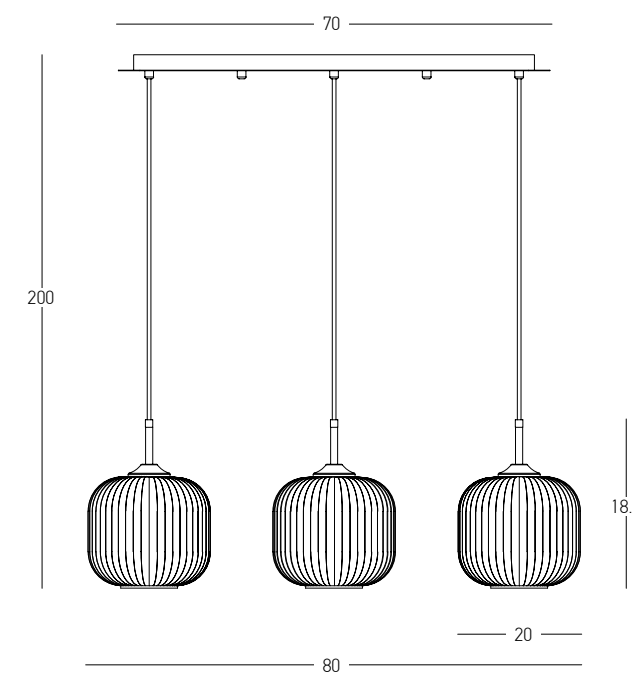

Bulb 3xE27
Power MAX 40W
Input 220-240V, 50/60Hz
Dimensions L: 80cm W: 20cm H: 200cm
Base L: 70cm W: 5cm H: 2.6cm
Glass Ø: 20cm H: 18.5cm
Material Metal - Glass
Special Feature 150cm Fabric Cable Adjustable
Color Clear, Smoked, Champagne Glass
Antique Brass / **Code 22074**