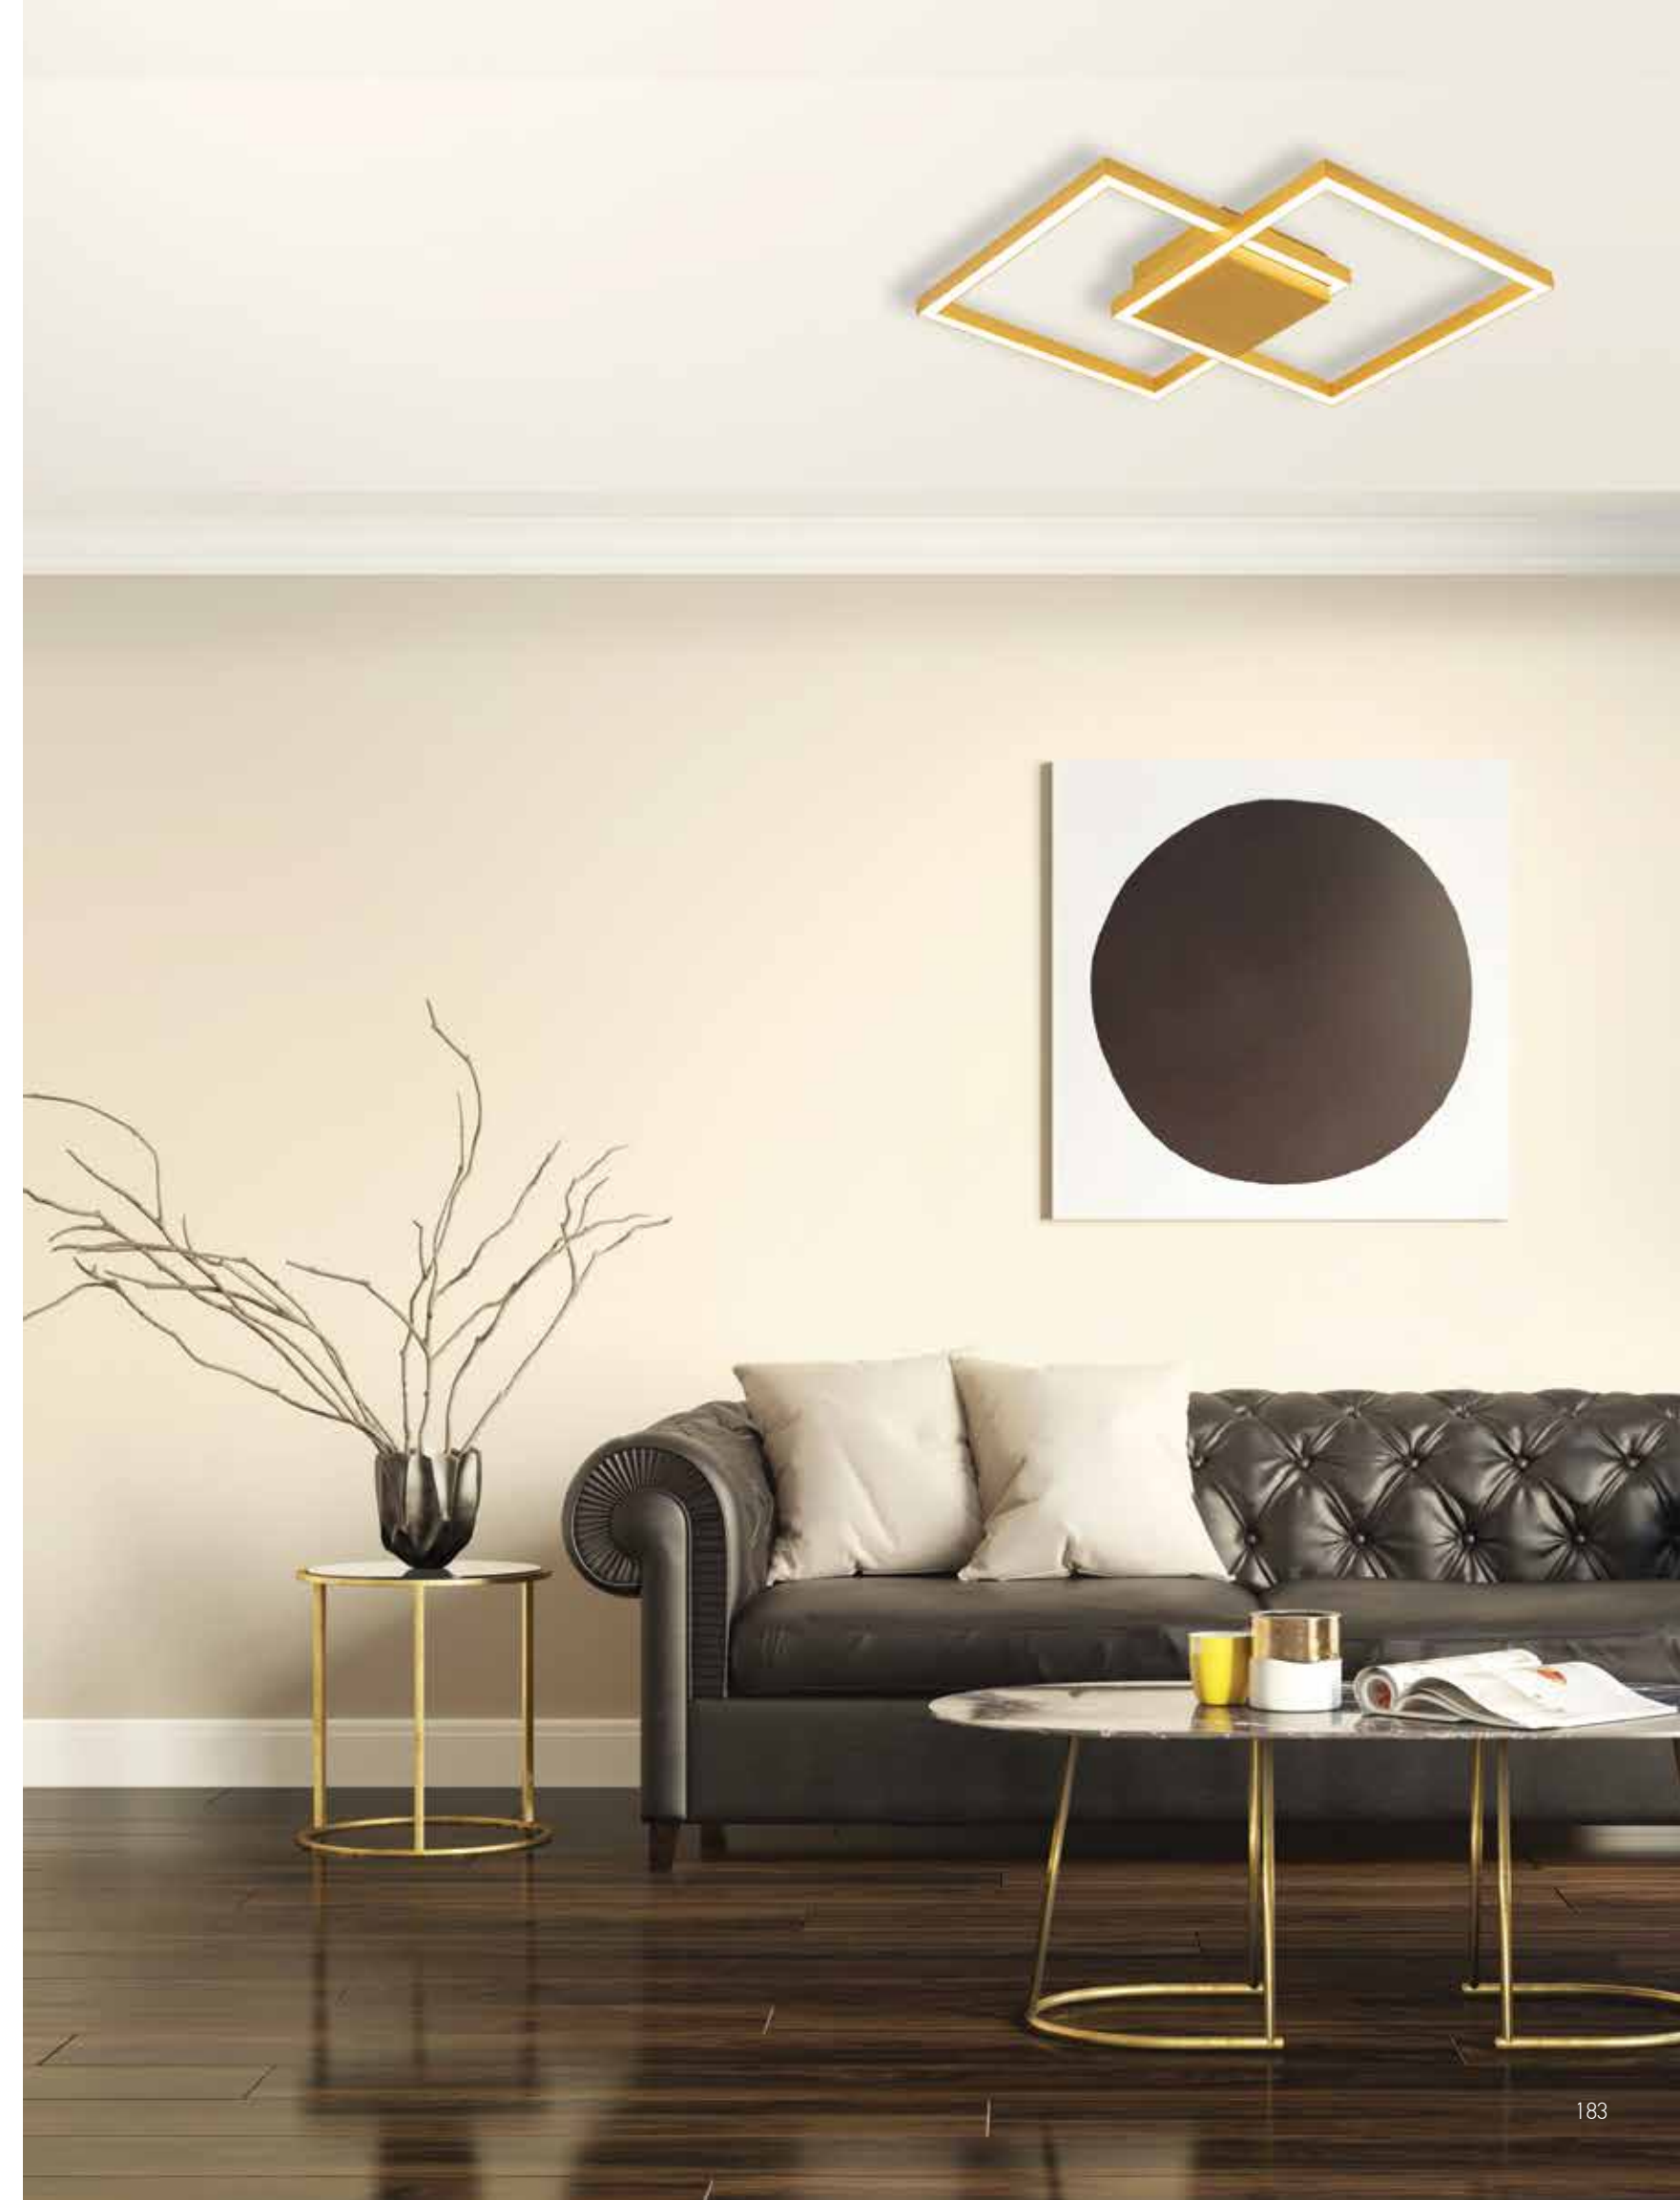

Indoor Led Lighting

Power 42W
Input 220-240V, 50/60Hz
Color Temperature 3000K
Lumen 3360Lm
Cri 80
Dimensions L: 56cm W: 56cm H: 8.5cm
Base L: 14cm W: 14cm H: 8.5cm
Dimmable Triac ☐
Material Aluminium - Acrylic
Special Feature Profile 2x1.7cm
Color Sandy Black / **Code 2023**
Color Sandy White / **Code 2024**
Color Gold Matt / **Code 2025**

Power 25W
Input 220-240V, 50/60Hz
Color Temperature 3000K
Lumen 2000Lm
Cri 80
Dimensions L: 46cm W: 46cm H: 6.5cm
Base L: 14cm W: 14cm H: 6.5cm
Dimmable Triac ☐
Material Aluminium - Acrylic
Special Feature Profile 2x1.7cm
Color Sandy Black / **Code 2026**
Color Sandy White / **Code 2027**
Color Gold Matt / **Code 2028**