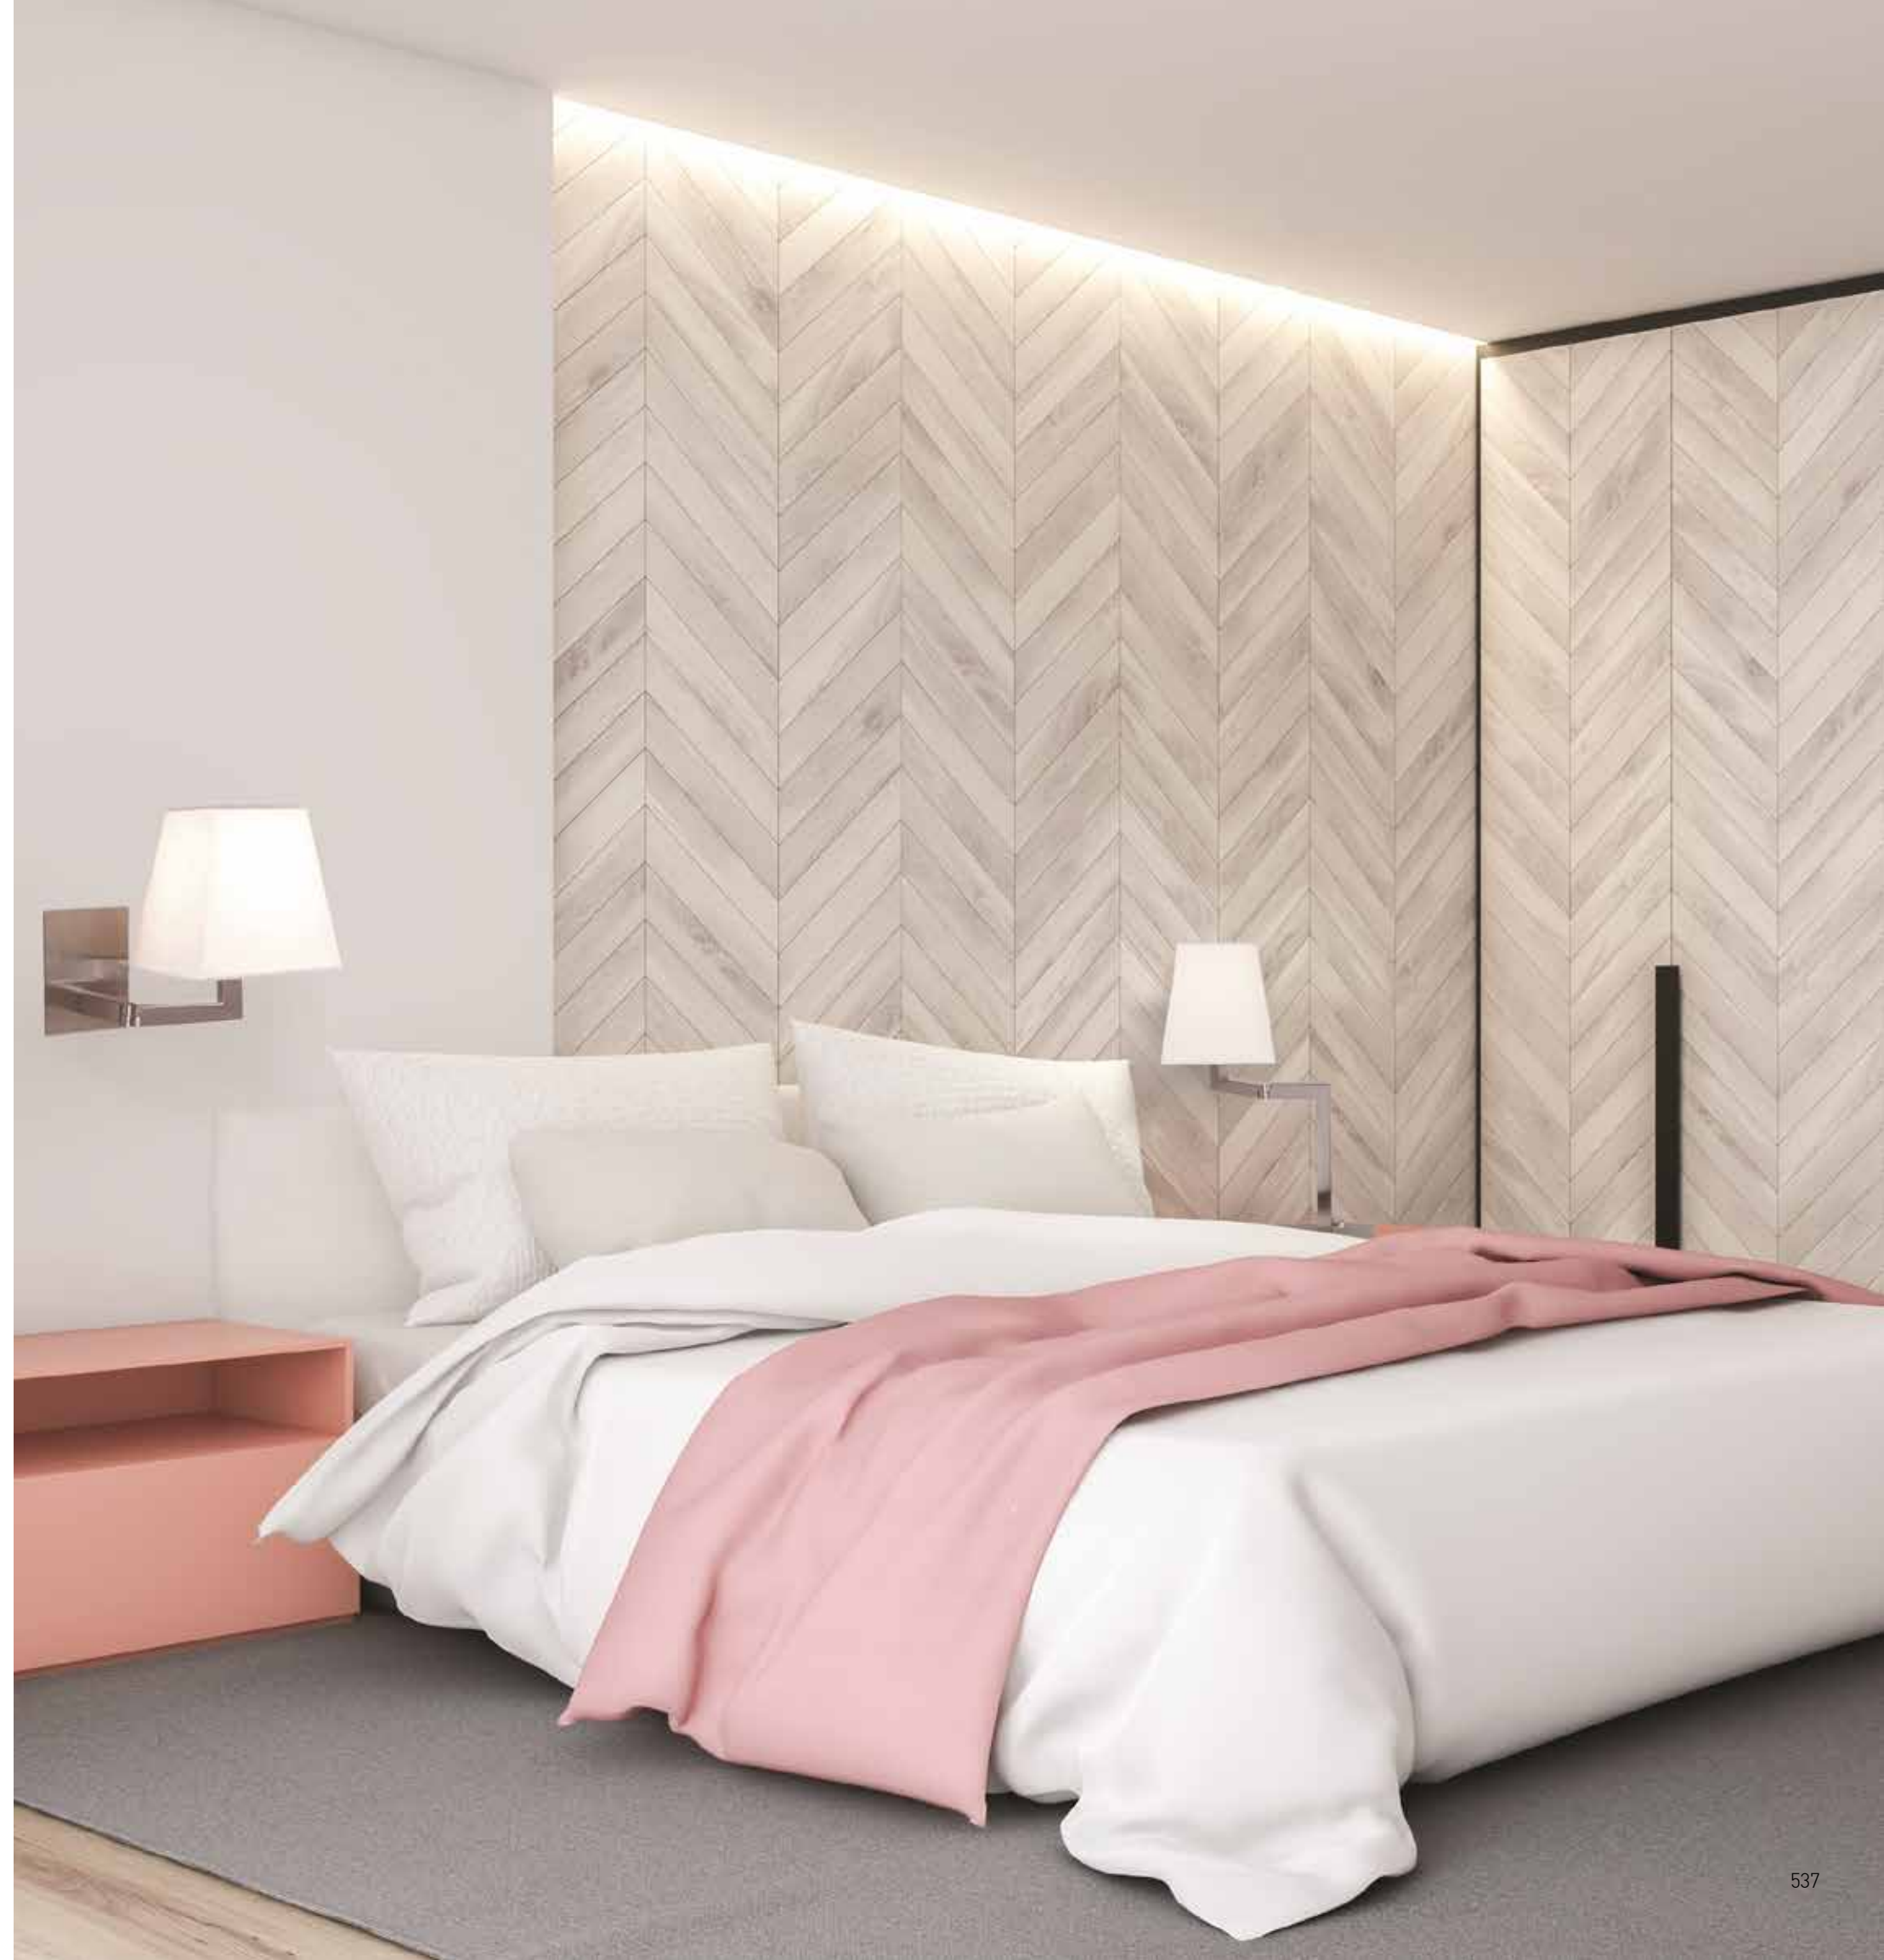

Bulb 1xE27
Power MAX 40W
Input 220-240V, 50/60Hz
Dimensions L: 32-40cm W: 19cm H: 52cm
Base L: 16cm W: 22cm H: 1cm
Material Metal - Fabric Shade
Special Feature 120cm Cable Available
Shade L: 13-19cm H: 20cm
Color Chrome Matt - Light Beige Shade / **Code H06-WH**