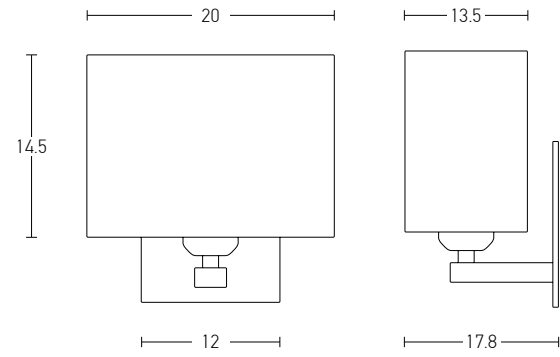

Bulb 1xE27
Power MAX 40W
Input 220-240V, 50/60Hz
Dimensions L: 17.8cm W: 20cm H: 21cm
Base L: 2.5cm W: 12cm H: 12cm
Material Metal - Fabric Shade
Special Feature Shade L: 13.5cm W: 20cm H: 14.5cm
Color Chrome - Light Beige Shade / **Code H15-W**
Color Chrome - Black Shade / **Code H15-B**