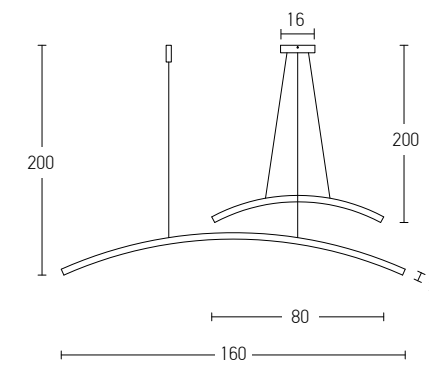

Power 48W
Input 220-240V, 50/60Hz
Color Temperature 3000K
Lumen 3600Lm
Cri 80
Dimensions L: 80+160cm H: 200cm
Base Ø: 16cm H: 3.5cm
Dimmable ☉
Material Aluminium - Acrylic
Special Feature Step Dimming 10%-40%-100%
Profile 2x3cm
Color Black Matt / **Code 20130**