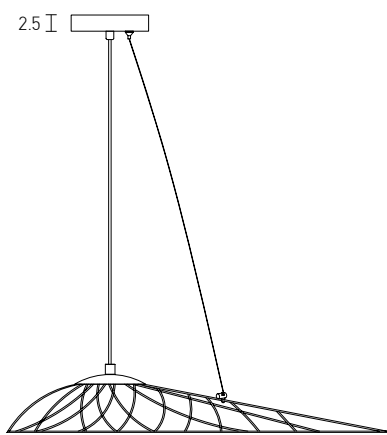

Power 10W
Input 220-240V, 50/60Hz
Color Temperature 3000K
Lumen 1000Lm
Cri 80
Dimensions L: 76cm W: 40cm H: 17cm
Base Ø: 10cm H: 2.5cm
Non Dimmable ☒
Material Metal - Diffuser
Special Feature 200cm Cable Adjustable
Optional Dimming PhaseCut
Color White Matt / **Code 1976**
Black Matt / **Code 1975**