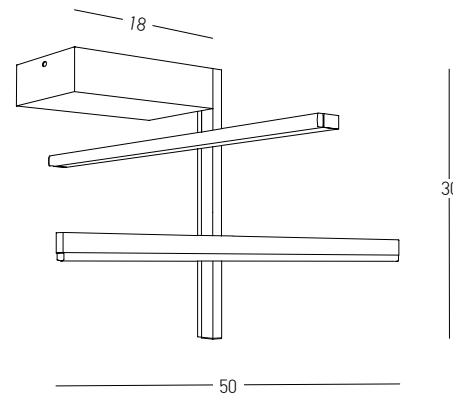

Indoor Led Lighting