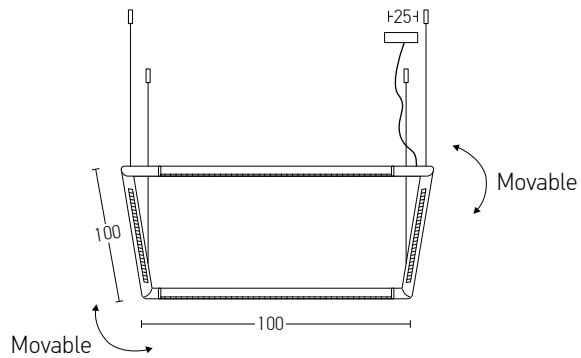

Power 32W
Input 220-240V, 50/60Hz
Color Temperature 3000K
Lumen 2880Lm
Cri 90
Dimensions L: 60cm W: 60cm
Base L: 25cm W: 5cm H: 8cm
Non Dimmable ☒
Material Metal - Aluminium - Diffuser
Special Feature Movable Tube Ø: 2.4cm
Color Sandy Black / **Code 20331**
Color Sandy White / **Code 20330**