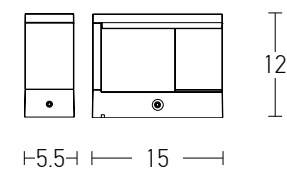

Power 6W
 Input 220-240V, 50/60Hz
 Color Temperature 3000K
 Lumen 480Lm
 Cri 80
 IP 54
 Dimensions L: 14cm W: 12cm H: 4.5cm
 Material Aluminum
 Special Feature Up & Down Light
 Color Graphite / **Code E120**