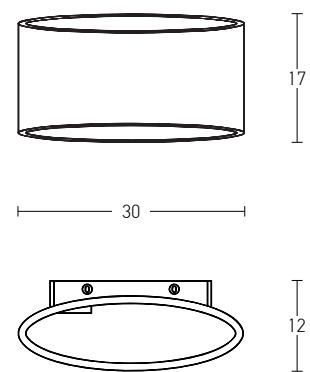

Bulb 1xG9
Power MAX 25W
Input 220-240V, 50/60Hz
Dimensions L: 13cm W: 13cm H: 15cm
Material Concrete
Color Concrete / **Code 180021**

Bulb 1xE27
Power MAX 40W
Input 220-240V, 50/60Hz
Dimensions L: 12cm W: 30cm H: 17cm
Material Concrete
Color Concrete / **Code 180020**