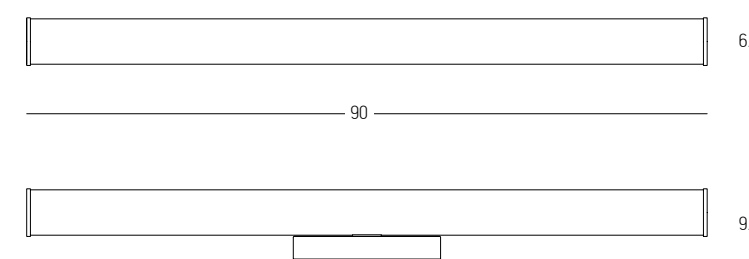

Power 15W
Input 220-240V, 50/60Hz
Color Temperature 3000K
Lumen 1500Lm
Cri 80
Dimensions L: 9.5cm W: 60cm H: 6.3cm
Base L: 3cm W: 19.5cm H: 4.5cm
Non Dimmable ☒
Material Metal - Aluminum - Acrylic
Special Feature IP44
Color Chrome / **Code 22085**

Power 21W
Input 220-240V, 50/60Hz
Color Temperature 3000K
Lumen 2200Lm
Cri 80
Dimensions L: 9.5cm W: 90cm H: 6.3cm
Base L: 3cm W: 19.5cm H: 4.5cm
Non Dimmable ☒
Material Metal - Aluminum - Acrylic
Special Feature IP44
Color Chrome / **Code 22086**