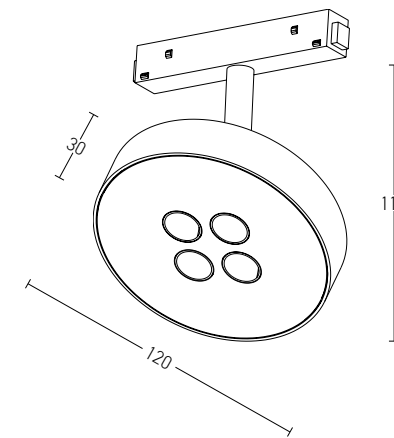

Power 12W
Input 48V
Color Temperature 3000K
Lumen 1320Lm
Cri 80
Dimensions Ø: 120mm H: 110mm
Beam Angle 38°
Non Dimmable ☒
Material Aluminium
Color Sandy Black / **Code 20177**
Color Sandy White / **Code 20178**
OSRAM