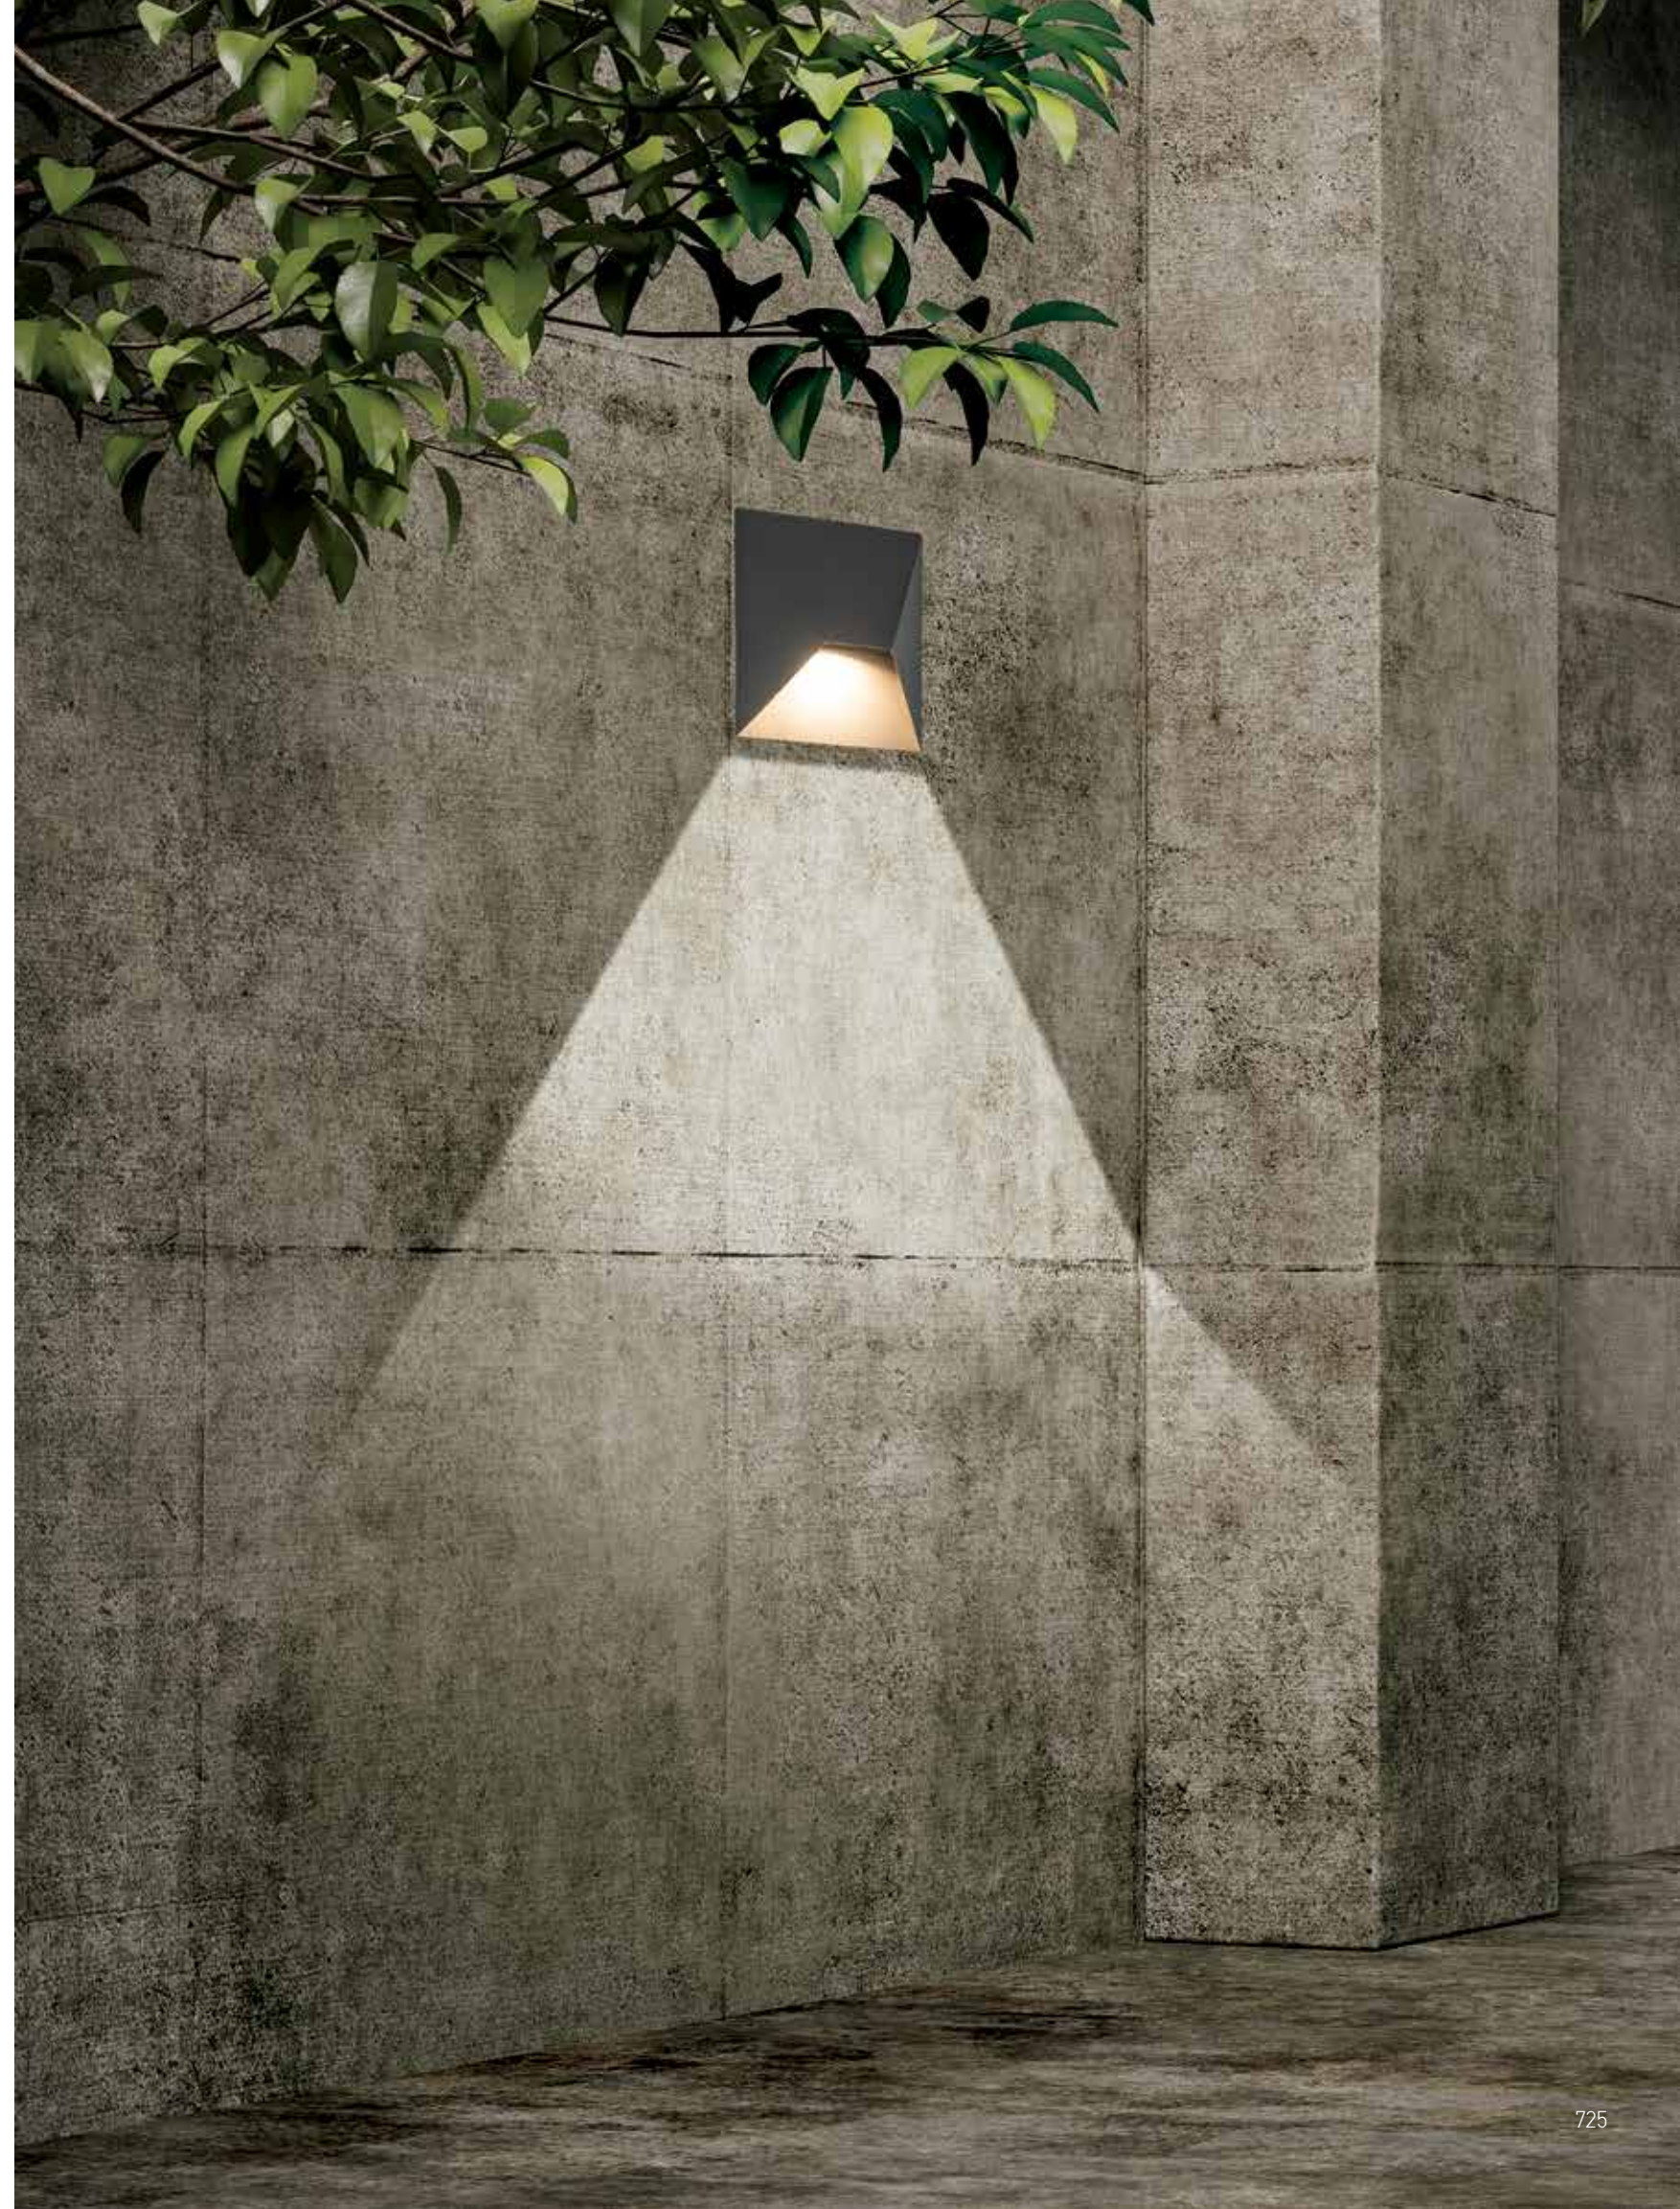

Power 12W
 Input 220-240V, 50/60Hz
 Color Temperature 3000K
 Lumen 960Lm
 Cri 80
 IP 65
 Dimensions L: 12.8cm W: 18.3cm H: 20cm
 Material Aluminium - Glass
 Color Dark Brown - Sandy White / **Code E271**