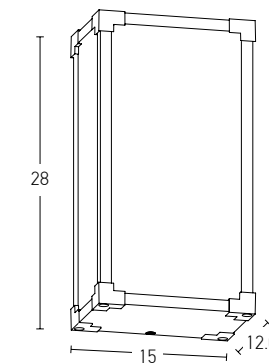

Power 12W
Input 220-240V, 50/60Hz
Color Temperature 3000K
Lumen 960Lm
Cri 80
IP 65
Dimensions L: 12.6cm W: 15cm H: 28cm
Material Aluminium - Opal PC Diffuser
Color Dark Brown / **Code E263**