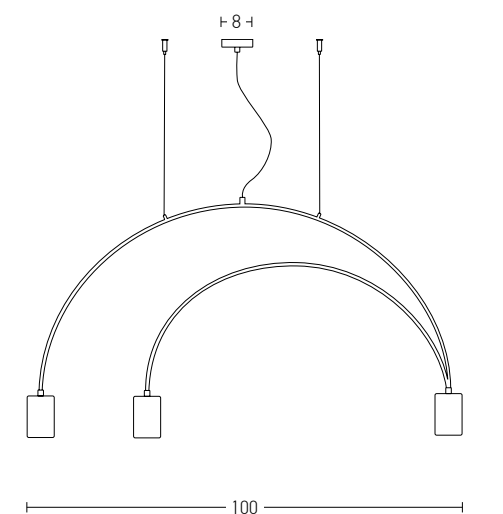

Bulb 3xGU10
Power MAX 25W
Input 220-240V, 50/60Hz
Dimensions L: 100cm W: 6cm H: 60cm
Base Ø: 8cm H: 3.5cm
Material Metal
Special Feature 120cm Fabric Cable Adjustable
Color Sandy Black - Painted Gold / **Code 22226**