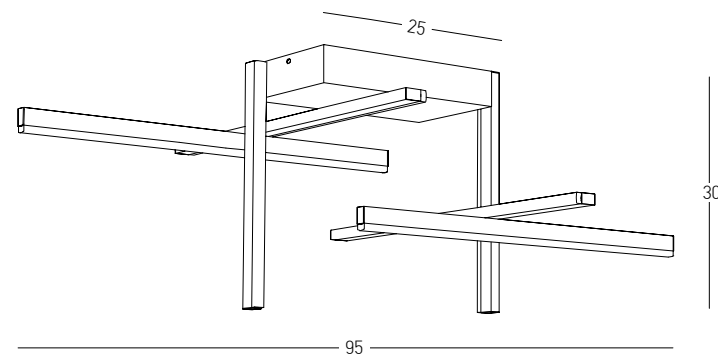

Power 46W
Input 220-240V, 50/60Hz
Color Temperature 3000K
Lumen 4987Lm
Cri 80
Dimensions L: 95cm W: 65cm H: 30cm
Base L: 25cm W: 15cm H: 4.5cm
Dimmable Triac ☐
Material Metal - Aluminum - Silicon
Special Feature Profile 3x1.2cm
Color Gold Matt - Sandy Black Base / **Code 22026**
Sandy Black / **Code 22027**

Model Finishing