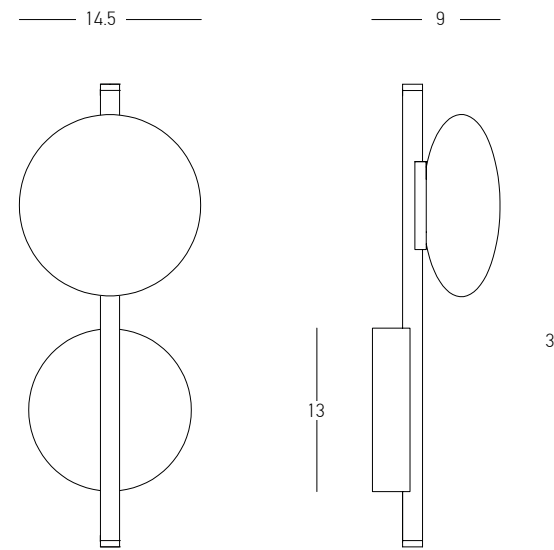

Power 7W
Input 220-240V, 50/60Hz
Color Temperature 3000K
Lumen 600Lm
Cri 90
Dimensions L: 9cm W: 14.5cm H: 37cm
Base Ø: 13cm H: 3cm
Opal Glass Ø: 14.5cm L: 5.5cm
Non Dimmable ☒
Material Metal - Opal Glass
Color Gold Matt / **Code 22061**