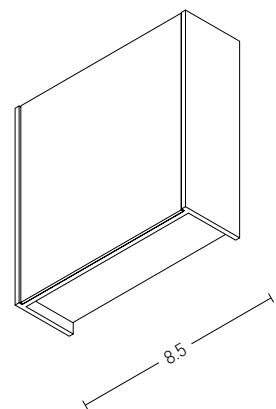

Power 3W
Input 220-240V, 50/60Hz
Color Temperature 3000K
Lumen 330Lm
Cri 80
Dimensions L: 2.7cm W: 8.5cm H: 13.5cm
Non Dimmable ☒
Material Aluminium - Diffuser
Color Sandy White - Black / **Code 1922**