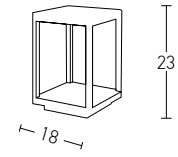

Power 7W
Input 220-240V, 50/60Hz
Color Temperature 3000K
Lumen 630Lm
Cri 80
IP 54
Dimensions L: 18cm W: 18cm H: 23cm
Material Aluminum
Color Graphite / **Code E203**