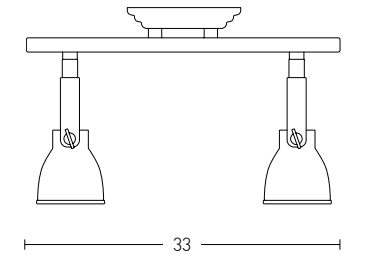

Bulb 1xGU10
Power MAX 50W
Input 220-240V, 50/60Hz
Dimensions L: 10.5cm W: 7cm H: 11cm
Base L: 2.5cm W: 7cm H: 11cm
Material Aluminium
Special Feature Cylinder Ø: 6cm H: 7cm
Color White Matt / **Code 180105**

Bulb 2xGU10
Power MAX 40W
Input 220-240V, 50/60Hz
Dimensions L: 33cm W: 12cm H: 20cm
Base Ø: 12cm H: 3cm
Material Metal
Color Dark Brown / **Code 17140**

Bulb 1xGU10
Power MAX 40W
Input 220-240V, 50/60Hz
Dimensions L: 13cm W: 7.5cm H: 12cm
Base L: 3cm W: 7.5cm H: 12cm
Material Aluminium
Special Feature Cylinder Ø: 6.5cm H: 7cm
Color Dark Grey / **Code 16185**

Bulb 1xGU10
Power MAX 40W
Input 220-240V, 50/60Hz
Dimensions Ø: 10cm L: 15cm H: 12cm
Base Ø: 10cm H: 2cm
Material Metal - Aluminium
Color Nickel Matt - Chrome / **Code 16191**

Bulb 4xGU10
Power MAX 40W
Input 220-240V, 50/60Hz
Dimensions L: 21cm W: 21cm H: 13cm
Base L: 21cm W: 21cm H: 3cm
Material Aluminium
Special Feature Cylinder Ø: 6.5cm H: 7cm
Color Dark Grey / **Code 16186**

Bulb 1xGU10
Power MAX 40W
Input 220-240V, 50/60Hz
Dimensions Ø: 8cm L: 17cm H: 8cm
Base Ø: 8cm H: 2.5cm
Material Metal - Aluminium
Color Black Matt - Chrome / **Code 16189**