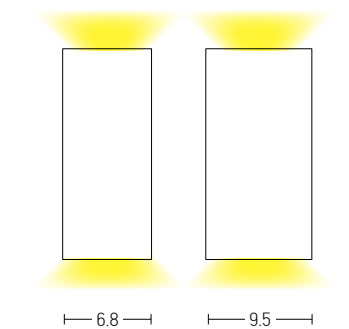

Bulb 2xGU10 Led
Power MAX 7W
Input 220-240V, 50/60Hz
IP 54
Dimensions L: 9.5cm W: 6.8cm H: 15cm
Material ABS - Acrylic
Special Feature Up & Down Light
Color Sandy Black / **Code E307**