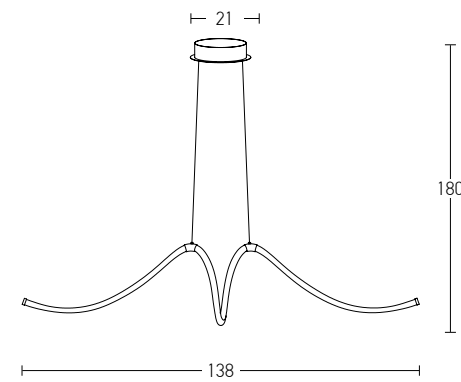

Power 75W
Input 220-240V, 50/60Hz
Color Temperature 3000K
Lumen 4875Lm
Cri 80
Dimensions L: 138cm H: 30cm
Base Ø: 21cm H: 5cm
Non Dimmable ☒
Material Metal - PC Diffuser
Special Feature 150cm Cable Adjustable
Tube Ø: 2cm
Color Opal - Chrome / **Code 1954**