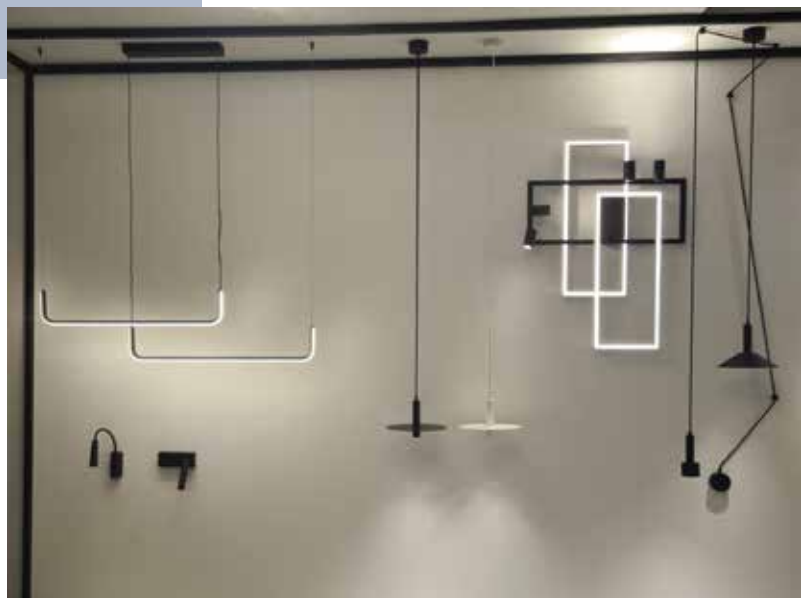

ZAMPELIS S.A.

Greece , Attica , Keratea , Kivouri

Postal: 19001 , P.O. box: 4791

Tel.: (+30) 22990 63518-19 | Fax: (+30) 22990 63521

info@zambelislights.gr | zambelislights.gr

ZAMPELIS S.A.

Greece , Attica , Keratea , Kivouri