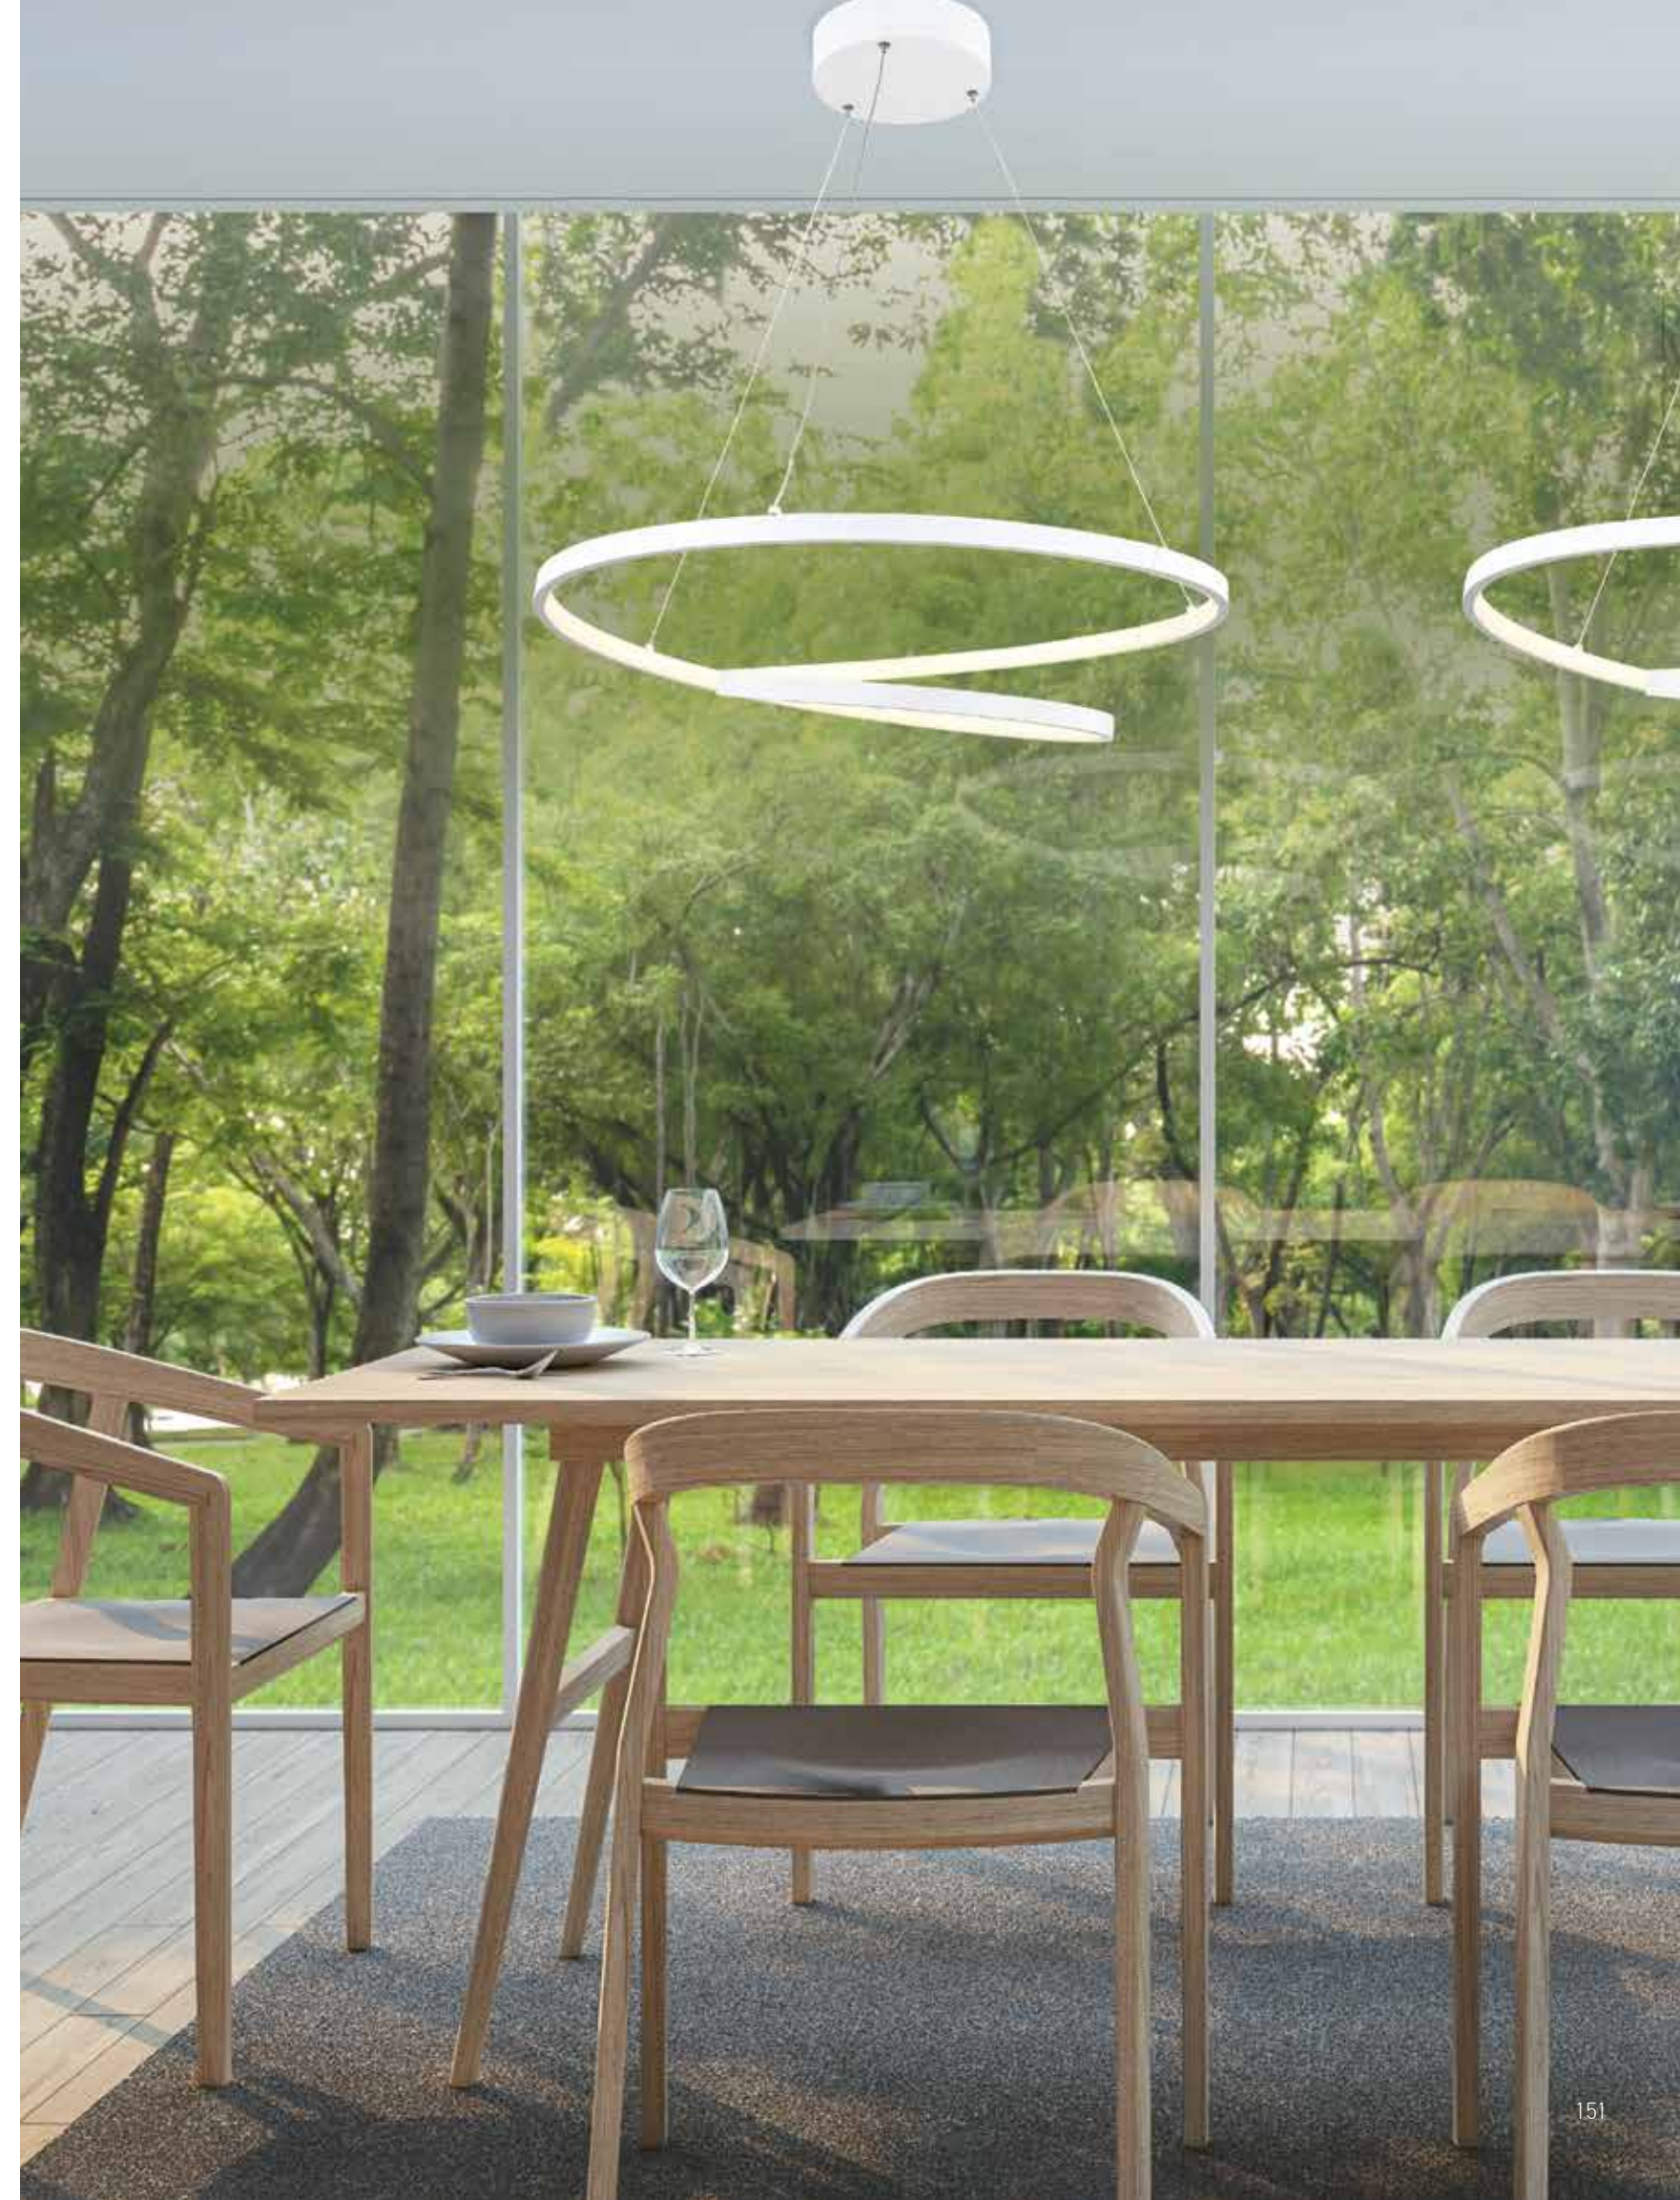

Power 46W
Input 220-240V, 50/60Hz
Color Temperature 3000K
Lumen 4140Lm
Cri 80
Dimensions Ø: 46cm H: 11cm
Base Ø: 18cm H: 4.5cm
Non Dimmable ☒
Material Aluminium - Silicon
Color White Matt / **Code 180054**