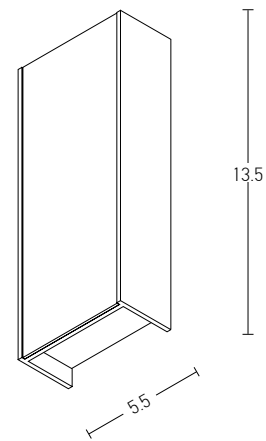

Power 2x3W
Input 220-240V, 50/60Hz
Color Temperature 3000K
Lumen 660Lm
Cri 80
Dimensions L: 2.7cm W: 5.5cm H: 13.5cm
Non Dimmable ☒
Material Aluminium - Diffuser
Color Sandy White - Black / **Code 1923**