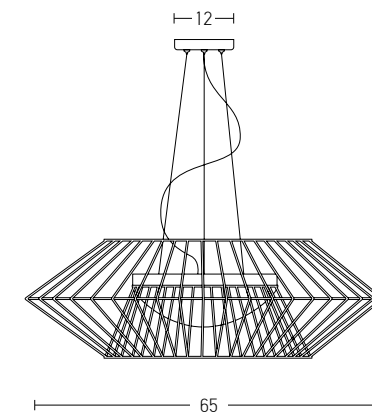

Bulb 3xE27
Power MAX 40W
Input 220-240V, 50/60Hz
Dimensions Ø: 65cm H: 22cm
Base Ø: 12cm H: 2.5cm
Material Metal - Opal Glass
Special Feature 120cm Cable Adjustable
Color Black Matt / **Code 1545**