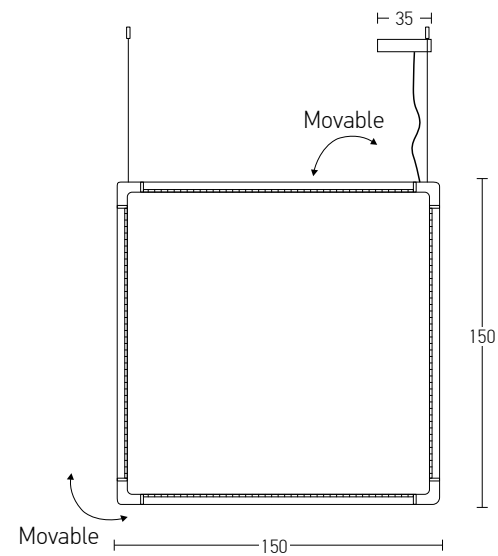

Power 53W
Input 220-240V, 50/60Hz
Color Temperature 3000K
Lumen 4770Lm
Cri 90
Dimensions L: 100cm W: 100cm
Base L: 25cm W: 5cm H: 8cm
Non Dimmable ☒
Material Metal - Aluminium - Diffuser
Special Feature Movable Tube Ø: 2.4cm
Color Sandy Black / **Code 20333**
Color Sandy White / **Code 20332**