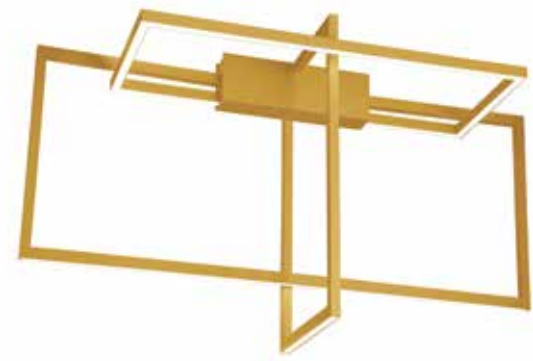

Power 60W
Input 220-240V, 50/60Hz
Color Temperature 3000K
Lumen 4800Lm
Cri 80
Dimensions L: 93cm W: 31cm H: 53.5cm
Base L: 28cm W: 5cm H: 9.2cm
Dimmable Triac
Material Aluminium - Acrylic
Special Feature Profile 2x1.5cm
Color Sandy Black / **Code 2079**
Color Sandy White / **Code 2078**
Color Gold Matt / **Code 2080**