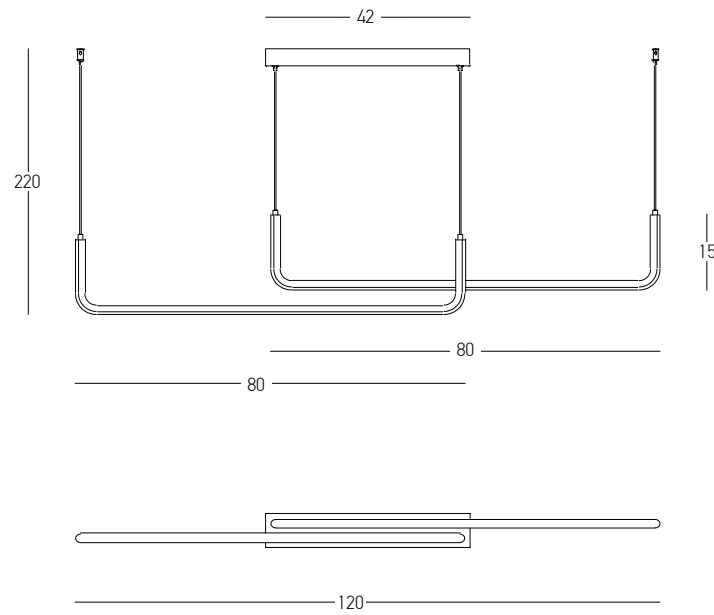

Power 40W
 Input 220-240V, 50/60Hz
 Color Temperature 3000K
 Lumen 4500Lm
 Cri 80
 Dimensions L: 120cm W: 7cm H: 220cm
 Base L: 42cm W: 7cm H: 3,5cm
 Dimmable Triac
 Material Metal - Aluminum - Silicon
 Special Feature 200cm Cable Adjustable
 Color Black Matt / **Code 22010**