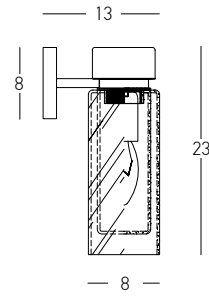

Bulb 1xE14 Led
 Power MAX 8W
 Input 220-240V, 50/60Hz
 Dimensions L: 24cm W: 24cm H: 110cm
 Base L: 24cm W: 24cm H: 3cm
 Glass Ø: 8cm H: 18.5cm
 Material Metal - Clear Glass - Frost White Glass
 Special Feature 150cm Cable Available
 Color Sandy Black - Antique Brass / **Code 22136**