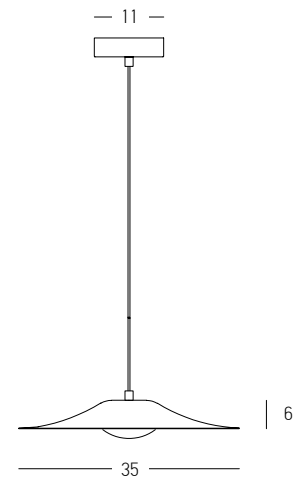

Power	10W
Input	220-240V, 50/60Hz
Color Temperature	3000K
Lumen	1000Lm
Cri	80
Dimensions	Ø: 35cm H: 6cm
Base	Ø: 11cm H: 3cm
Non Dimmable	☒
Material	Metal - Acrylic
Special Feature	200cm Cable Adjustable
Color	White Matt / Code 22129
Color	Black Matt / Code 22130