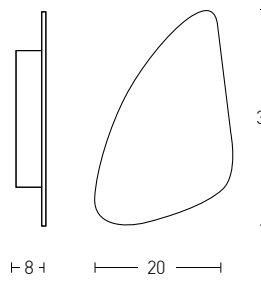

Bulb 2xG9 Led
Power MAX 7W
Input 220-240V, 50/60Hz
Dimensions L: 6cm W: 23cm H: 30cm
Material Metal - Marble
Color White Marble / **Code 18153-S**

Bulb 2xG9 Led
Power MAX 7W
Input 220-240V, 50/60Hz
Dimensions L: 8cm W: 20cm H: 36cm
Material Metal - Marble
Color White Marble / **Code 18153-B**