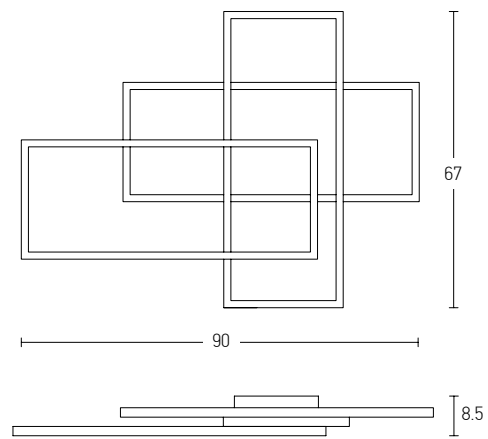

Power	55W
Input	220-240V, 50/60Hz
Color Temperature	3000K
Lumen	4400Lm
Cri	80
Dimensions	L: 90cm W: 67cm H: 8.5cm
Base	L: 18cm W: 18cm H: 8.5cm
Dimmable Triac	☉
Material	Aluminium - Acrylic
Special Feature	Profile 2x1.7cm
Color	Sandy Black / Code 2020
Color	Sandy White / Code 2021
Color	Gold Matt / Code 2022