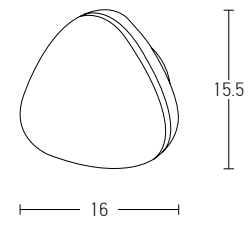

Power 9W
Input 220-240V, 50/60Hz
Color Temperature 3000K
Lumen 810Lm
Cri 80
IP 65
Dimensions L: 7.2cm W: 16cm H: 15.5cm
Material Aluminium - PC Diffuser
Color Graphite / **Code E195**