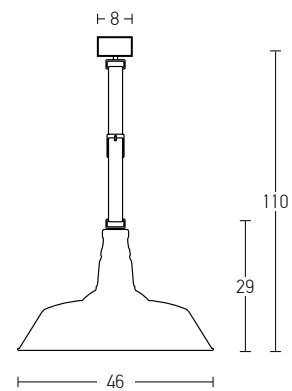

Bulb 1xE14
 Power MAX 40W
 Input 220-240V, 50/60Hz
 Dimensions Ø: 8cm L: 14cm
 Material Metal
 Color Painted Bronze / **Code 22188**

Bulb 1xE14
 Power MAX 40W
 Input 220-240V, 50/60Hz
 Dimensions L: 32cm W: 15cm H: 42cm
 Base W: 8.3cm H: 12cm
 Material Metal - Aluminium
 Color Sandy Black - Copper Mat / **Code 18135**