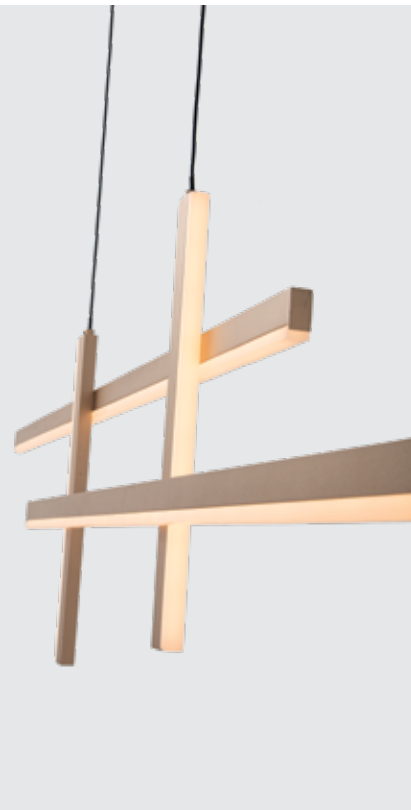

Indoor Led Lighting

Power 41W
Input 220-240V, 50/60Hz
Color Temperature 3000K
Lumen 4403Lm
Cri 80
Dimensions L: 119cm W: 5cm H: 35.5cm
Base L: 35cm W: 6.5cm H: 6cm
Dimmable Triac ☐
Material Metal - Aluminum - Silicon
Special Feature 120cm Cable Adjustable
Profile 3x1.2cm
Color Gold Matt - Sandy Black Base / **Code 22022**
Color Sandy Black / **Code 22023**