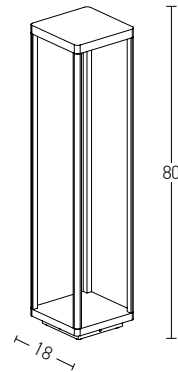

Power 7W
Input 220-240V, 50/60Hz
Color Temperature 3000K
Lumen 630Lm
Cri 80
IP 54
Dimensions L: 18cm W: 18cm H: 23cm
Material Aluminum
Color Graphite / **Code E203**

Power 7W
Input 220-240V, 50/60Hz
Color Temperature 3000K
Lumen 630Lm
Cri 80
IP 54
Dimensions L: 18cm W: 18cm H: 80cm
Material Aluminum
Color Graphite / **Code E204**