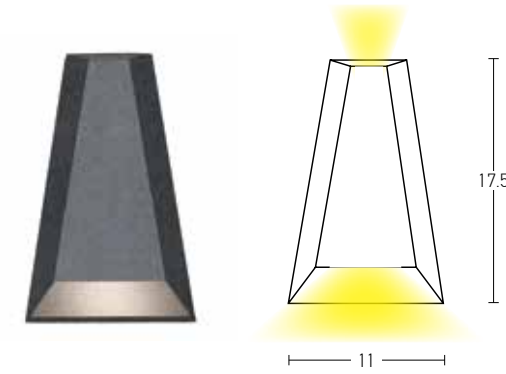

Power 2x3W
Input 220-240V, 50/60Hz
Color Temperature 3000K
Lumen 480Lm
Cri 80
IP 54
Dimensions L: 8.2cm W: 8cm H: 8cm
Material Aluminium - Tempered Glass
Special Feature Movable
Up & Down Light

Color Graphite / **Code E109**
Sandy White / **Code E159**

Power 2x3W
Input 220-240V, 50/60Hz
Color Temperature 3000K
Lumen 480Lm
Cri 80
IP 54
Dimensions L: 6.5cm W: 11cm H: 17.5cm
Material Aluminium - Tempered Glass
Special Feature Up & Down Light
Color Graphite / **Code E135**
Sandy White / **Code E156**

Power 6W
Input 220-240V, 50/60Hz
Color Temperature 3000K
Lumen 480Lm
Cri 80
IP 54
Dimensions L: 14cm W: 12cm H: 4.5cm
Material Aluminum
Special Feature Up & Down Light
Color Graphite / **Code E120**

Power 10W
Input 220-240V, 50/60Hz
Color Temperature 3000K
Lumen 700Lm
Cri 80
IP 54
Dimensions L: 12cm W: 15cm H: 5.5cm
Material Aluminum - PC Diffuser
Color Graphite / **Code E207**