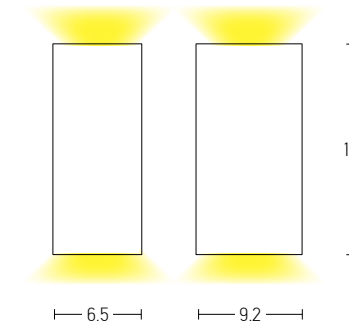

Bulb 2xGU10
Power MAX 15W
Input 220-240V, 50/60Hz
IP 54
Dimensions L: 9.2cm W: 6.5cm H: 15cm
Material Aluminium - Tempered Glass
Special Feature Up & Down Light
Color Sandy White / **Code E151**