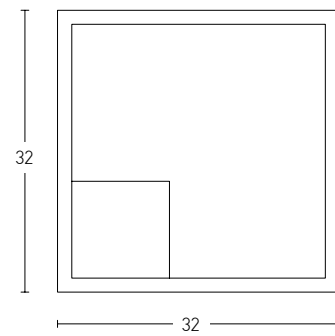

Indoor Led Lighting