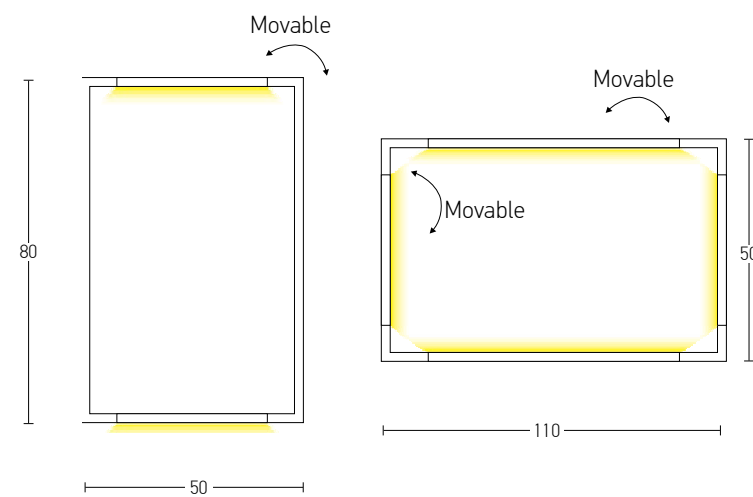

Power 40W
Input 220-240V, 50/60Hz
Color Temperature 3000K
Lumen 3600Lm
Cri 80
Dimensions L: 110cm W: 50cm H: 80cm
Tube Ø: 2.4cm
Base L: 50cm W: 5cm H: 8cm
Non Dimmable ☒
Material Metal - Aluminium - Diffuser
Special Feature Movable Tube
Profile Ø: 2.4cm
200cm Cable Adjustable
Color Sandy Black / **Code 19236**