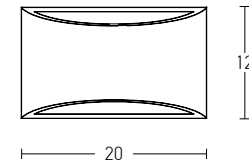

Bulb 1xG9
Power MAX 25W
Input 220-240V , 50/60Hz
Dimensions L: 8.5cm W: 20cm H: 12cm
Material Gypsum
Color Pure White / **Code 180025**