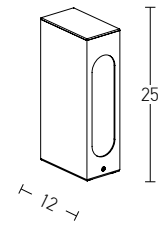

Power 10W
Input 220-240V, 50/60Hz
Color Temperature 3000K
Lumen 800Lm
Cri 80
IP 54
Dimensions L: 15cm W: 5.5cm H: 78cm
Material Aluminium - PC Diffuser
Color Graphite / **Code E208**

Power 7W
Input 220-240V, 50/60Hz
Color Temperature 3000K
Lumen 560Lm
Cri 80
IP 54
Dimensions L: 12cm W: 7cm H: 25cm
Material Aluminium
Color Graphite / **Code E211**