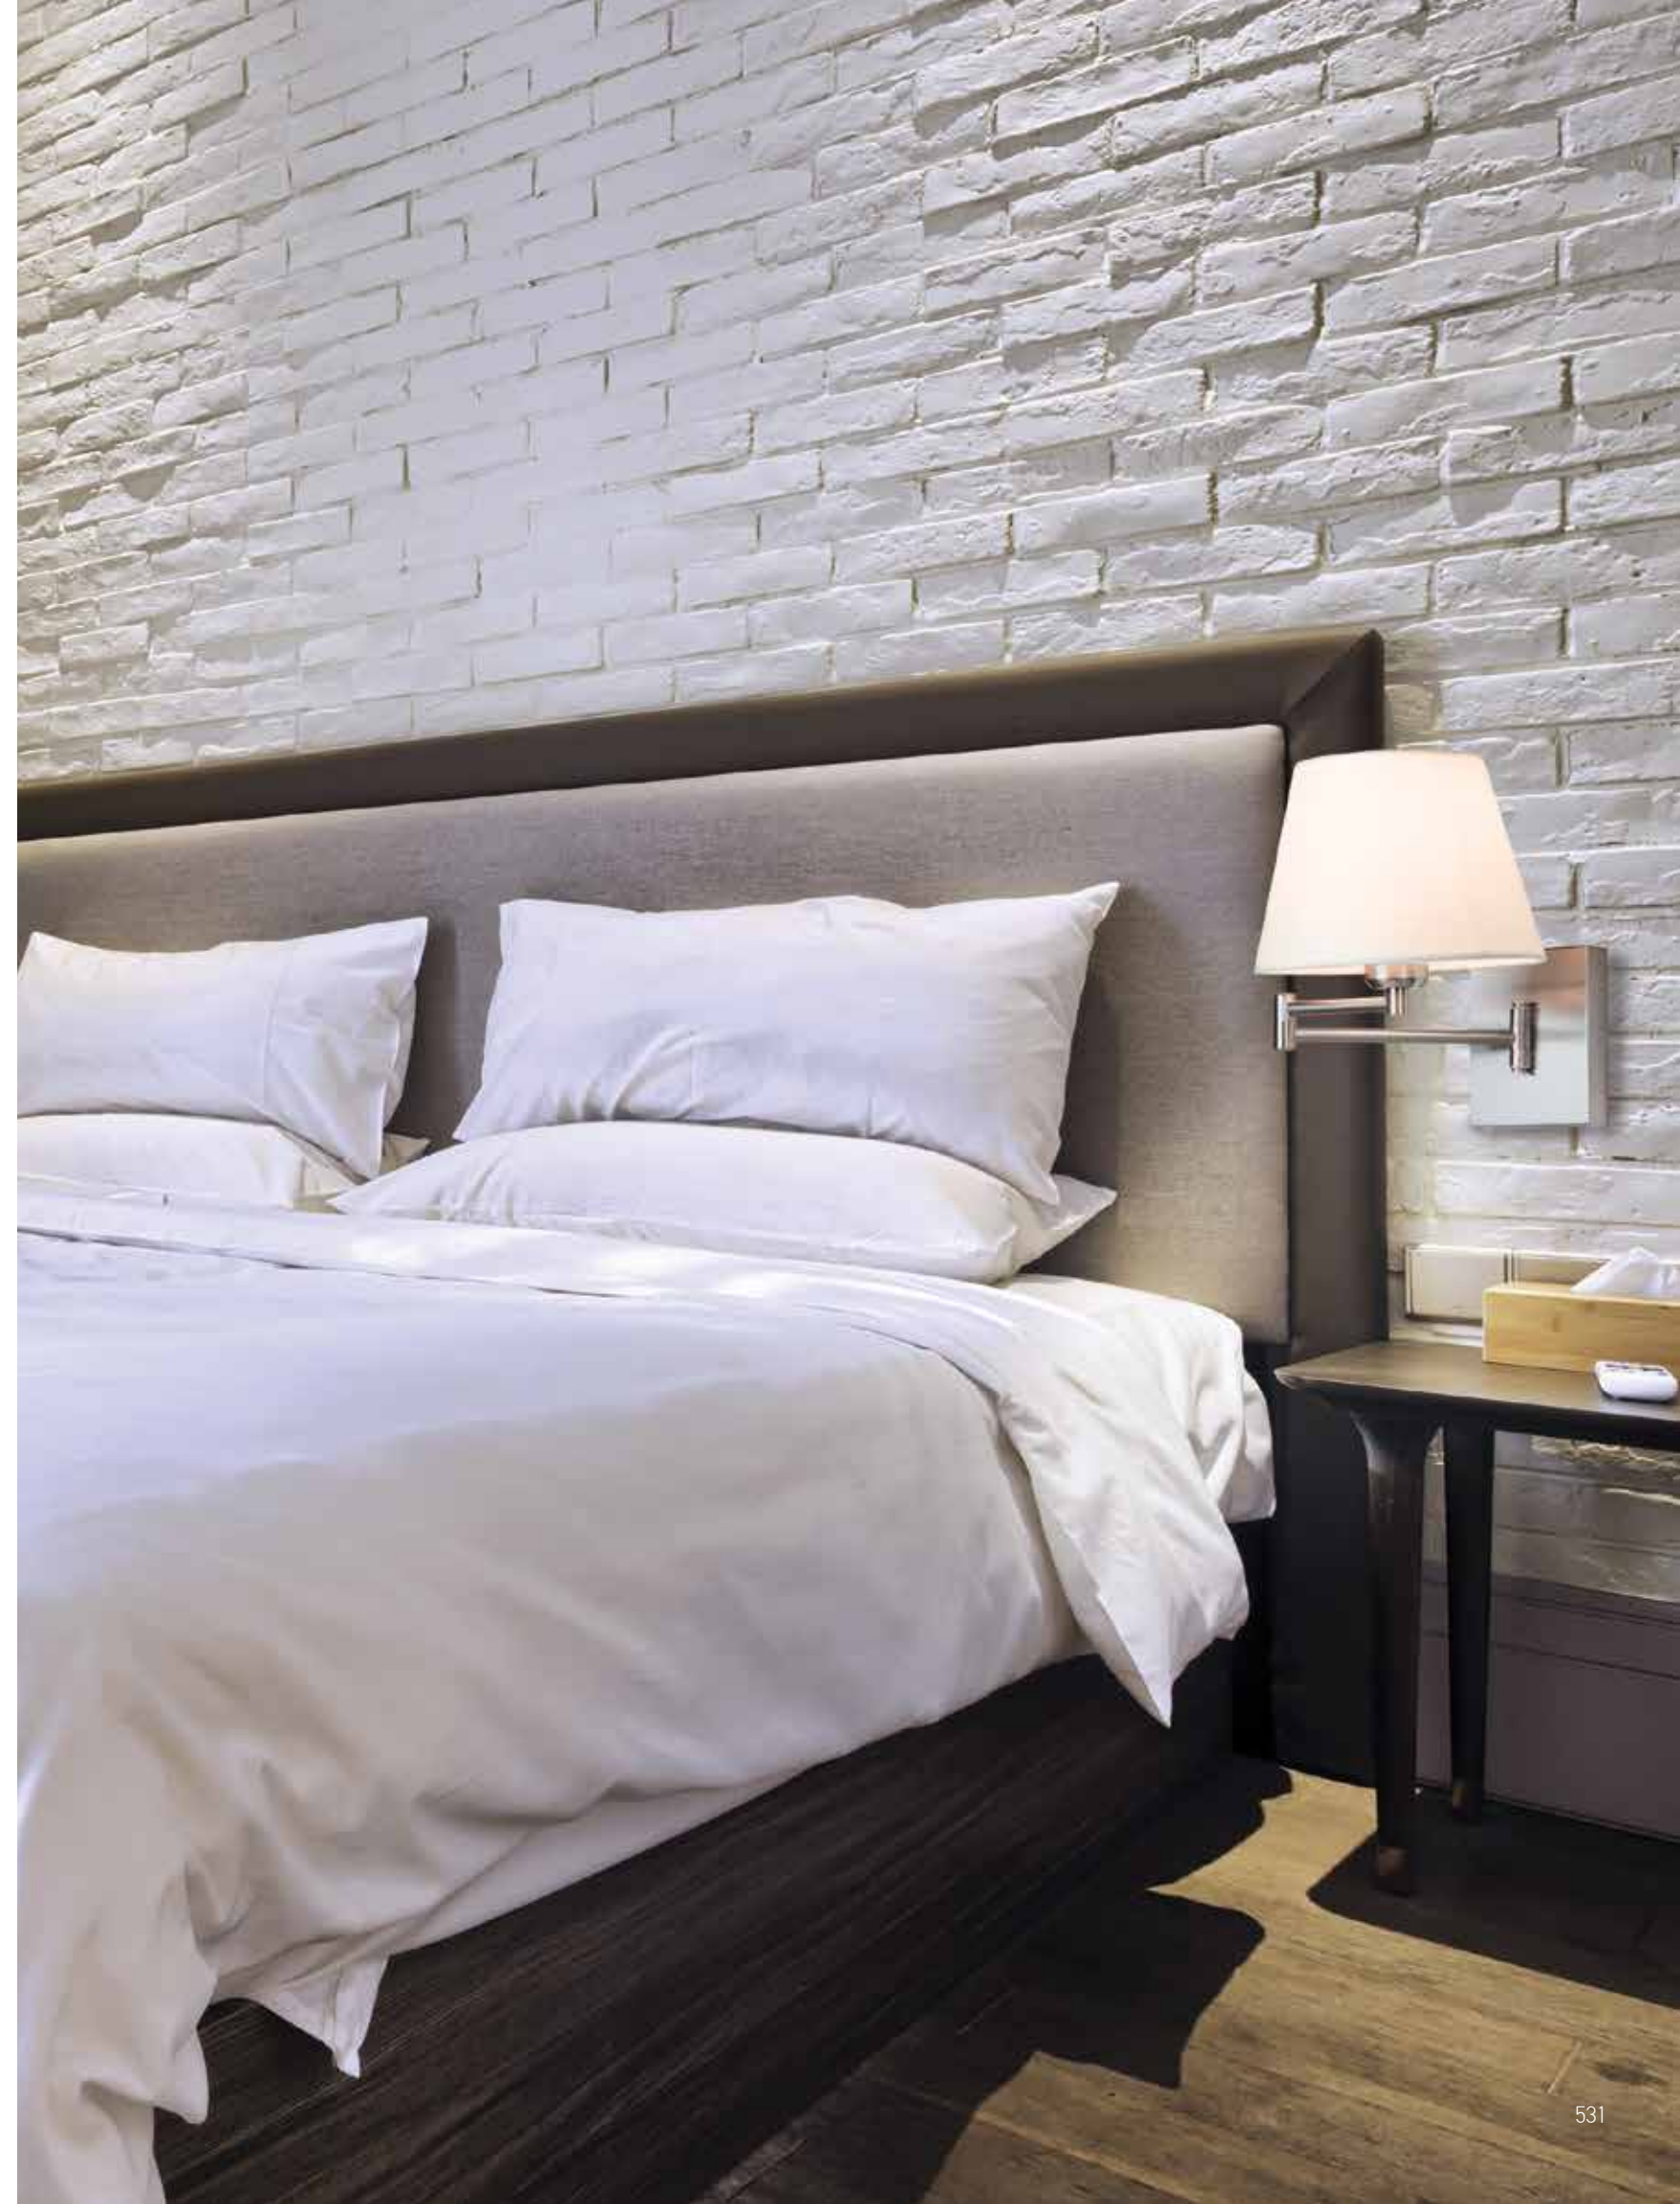

Bulb 1xE27
Power MAX 40W
Input 220-240V, 50/60Hz
Dimensions L: 24-40cm W: 20cm H: 30cm
Base L: 2.5cm W: 11cm H: 14cm
Material Metal - Fabric Shade
Special Feature Shade Ø: 13-20cm H: 15cm
Color Chrome Matt - Black Shade / **Code H24-B**
Chrome Matt - Beige Shade / **Code H24-W**

Model Finishing