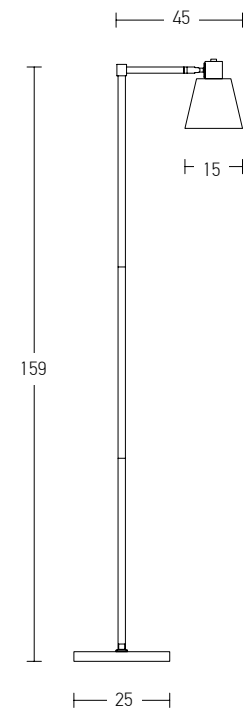

Bulb 1xE14
Power MAX 25W
Input 220-240V, 50/60Hz
Dimensions L: 17cm H: 42cm
Base Ø: 13cm H: 2cm
Material Metal - Aluminium
Special Feature 150cm Cable Available
Color Black Matt - Gold Matt / **Code 20217**

Bulb 1xE27
Power MAX 25W
Input 220-240V, 50/60Hz
Dimensions L: 45cm H: 159cm
Base Ø: 25cm H: 2.5cm
Material Metal - Aluminium
Special Feature 150cm Cable Available
Color Black Matt - Gold Matt / **Code 20216**