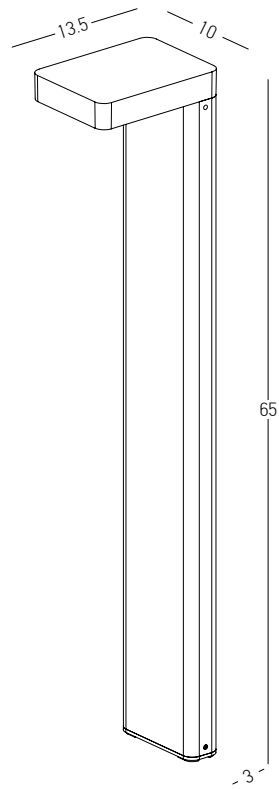

Power 7W
Input 220-240V, 50/60Hz
Color Temperature 3000K
Lumen 681Lm
Cri 83
IP 54
Dimensions L: 13.5cm W: 10cm H: 65cm
Beam Angle 120°
Material Aluminum - Tempered Glass
Color Graphite / **Code E297**

Power 9W
Input 220-240V, 50/60Hz
Color Temperature 3000K
Lumen 1200Lm
Cri 90
IP 54
Dimensions Ø: 9cm H: 65cm
Beam Angle 120°
Material Aluminum - Tempered Glass
Color Graphite / **Code E298**