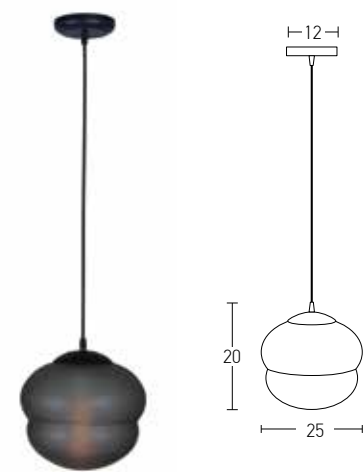

Bulb 1xE27
Power MAX 20W
Input 220-240V, 50/60Hz
Dimensions Ø: 20cm H: 25cm
Base Ø: 12cm H: 2cm
Material Metal - Opal Glass
Special Feature 120cm Cable Adjustable
Color Black Matt / **Code 20268**

Bulb 1xE27
Power MAX 20W
Input 220-240V, 50/60Hz
Dimensions Ø: 25cm H: 20cm
Base Ø: 12cm H: 2cm
Material Metal - Glass
Special Feature 120cm Cable Adjustable
Color Black Matt / **Code 20267**

Bulb 1xE27
Power MAX 20W
Input 220-240V, 50/60Hz
Dimensions Ø: 25cm H: 20cm
Base Ø: 12cm H: 2cm
Material Metal - Glass
Special Feature 120cm Cable Adjustable
Color Black Matt / **Code 20266**