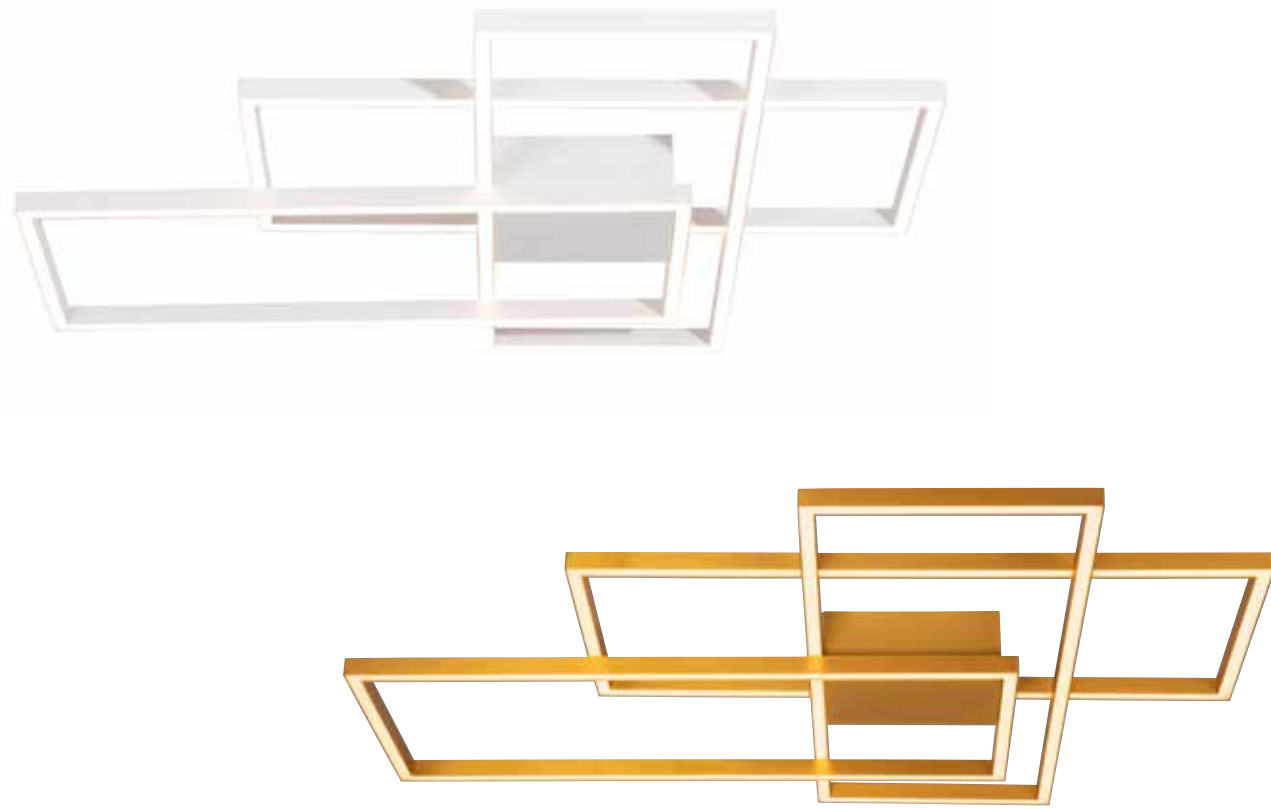

Color Black Matt / **Code 22017**
 Color Gold Matt / **Code 22019**

Model Finishing

Black Matt

Gold Matt

Power 32W + 4x5W
 Input 220-240V, 50/60Hz
 Color Temperature 3000K
 Lumen 5700Lm
 Cri 80
 Dimensions L: 90cm W: 67cm H: 12-17cm
 Base L: 18cm W: 18cm H: 8.5cm
 Spots Dimensions Ø: 4.5cm L: 8cm
 Dimmable Triac
 Material Aluminium - Acrylic
 Special Feature Profile 2x1.7cm
 Movable Spots
 Color Sandy Black / **Code 22020**