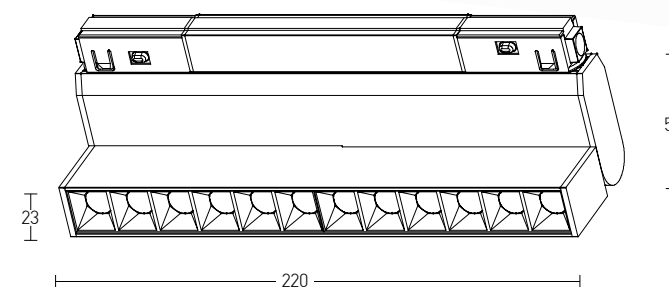

Power 12W
Input 48V
Color Temperature 3000K
Lumen 1320Lm
Cri 80
Dimensions L: 220mm W: 23mm H: 53mm
Beam Angle 30°
DALI Dimmable ☉
Material Aluminium - Acrylic
Color Sandy Black / **Code 2099**
OSRAM

Power 12W
Input 48V
Color Temperature 3000K
Lumen 1320Lm
Cri 80
Dimensions L: 220mm W: 23mm H: 53mm
Beam Angle 30°
Non Dimmable ☒
Material Aluminium - Acrylic
Color Sandy Black / **Code 2090**
OSRAM