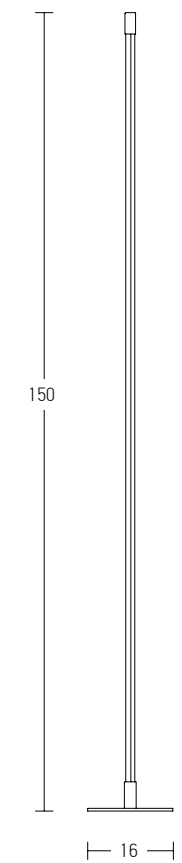

Power 20W
Input 220-240V, 50/60Hz
Color Temperature 3000K
Lumen 1600Lm
Cri 80
Dimensions Ø: 1.6cm H: 150cm
Base Ø: 16cm H: 0.5cm
Non Dimmable ☒
Material Metal - Aluminium - Acrylic
Special Feature 150cm Cable Available
Color Black Matt / **Code 20123**