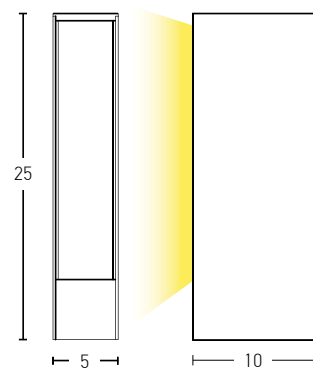

Power 6W
 Input 220-240V, 50/60Hz
 Color Temperature 3000K
 Lumen 480Lm
 Cri 80
 IP 65
 Dimensions L: 5cm W: 10cm H: 25
 Material Aluminum - PC Diffuser
 Color Graphite / **Code E255**
 Color Rusty Brown / **Code E256**