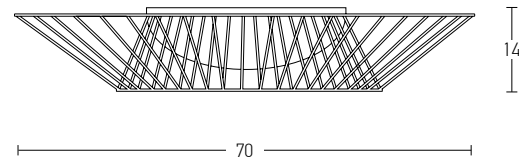

Bulb 3xE27
Power MAX 40W
Input 220-240V, 50/60Hz
Dimensions Ø: 70cm H: 14cm
Material Metal - Opal Glass
Color Black Matt / **Code 1546**