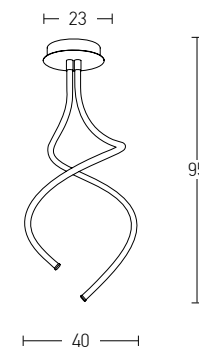

Power 84W
Input 220-240V, 50/60Hz
Color Temperature 3000K
Lumen 5460Lm
Cri 80
Dimensions Ø: 40cm H: 95cm
Base Ø: 23cm H: 5cm
Non Dimmable ☒
Material Metal - PC Diffuser
Special Feature Tube Ø: 2cm
Color Opal - Chrome / **Code 1952**