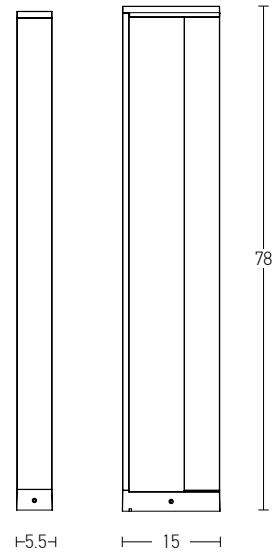

Power 10W
Input 220-240V, 50/60Hz
Color Temperature 3000K
Lumen 800Lm
Cri 80
IP 54
Dimensions L: 15cm W: 5.5cm H: 78cm
Material Aluminium - PC Diffuser
Color Graphite / **Code E208**