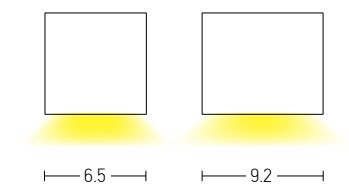

Bulb 1xGU10
Power MAX 15W
Input 220-240V, 50/60Hz
IP 54
Dimensions L: 9.2cm W: 6.5cm H: 9cm
Material Aluminium - Tempered Glass
Color Graphite / **Code E121**