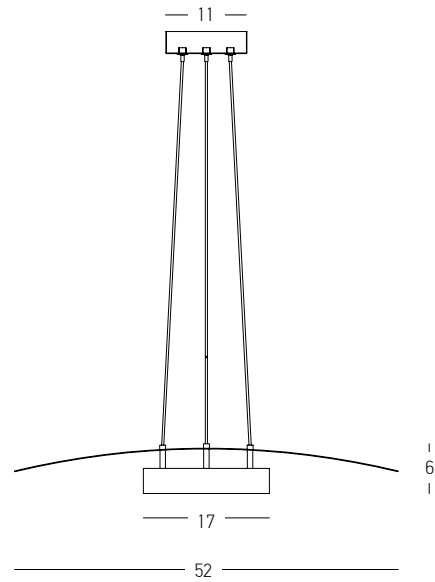

Power 20W
Input 220-240V, 50/60Hz
Color Temperature 3000K
Lumen 1795Lm
Cri 90
Dimensions L: 52cm W: 37cm H: 6cm
Base Ø: 11cm H: 3cm
Non Dimmable ☒
Material Metal - Aluminium - Acrylic
Special Feature 150cm Cable Adjustable
Color White Matt / **Code 22131**
Color Black Matt / **Code 22132**