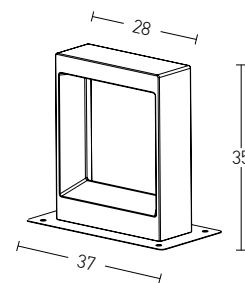

Power 8W
Input 220-240V, 50/60Hz
Color Temperature 3000K
Lumen 720Lm
Cri 80
IP 54
Dimensions L: 28cm W: 10cm H: 35cm
Base L: 37cm W: 19cm
Material Concrete
Color Natural Concrete / **Code E190**