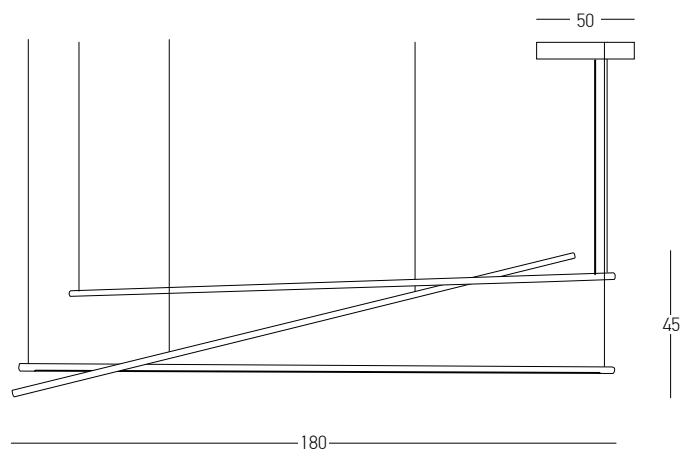

Indoor Led Lighting