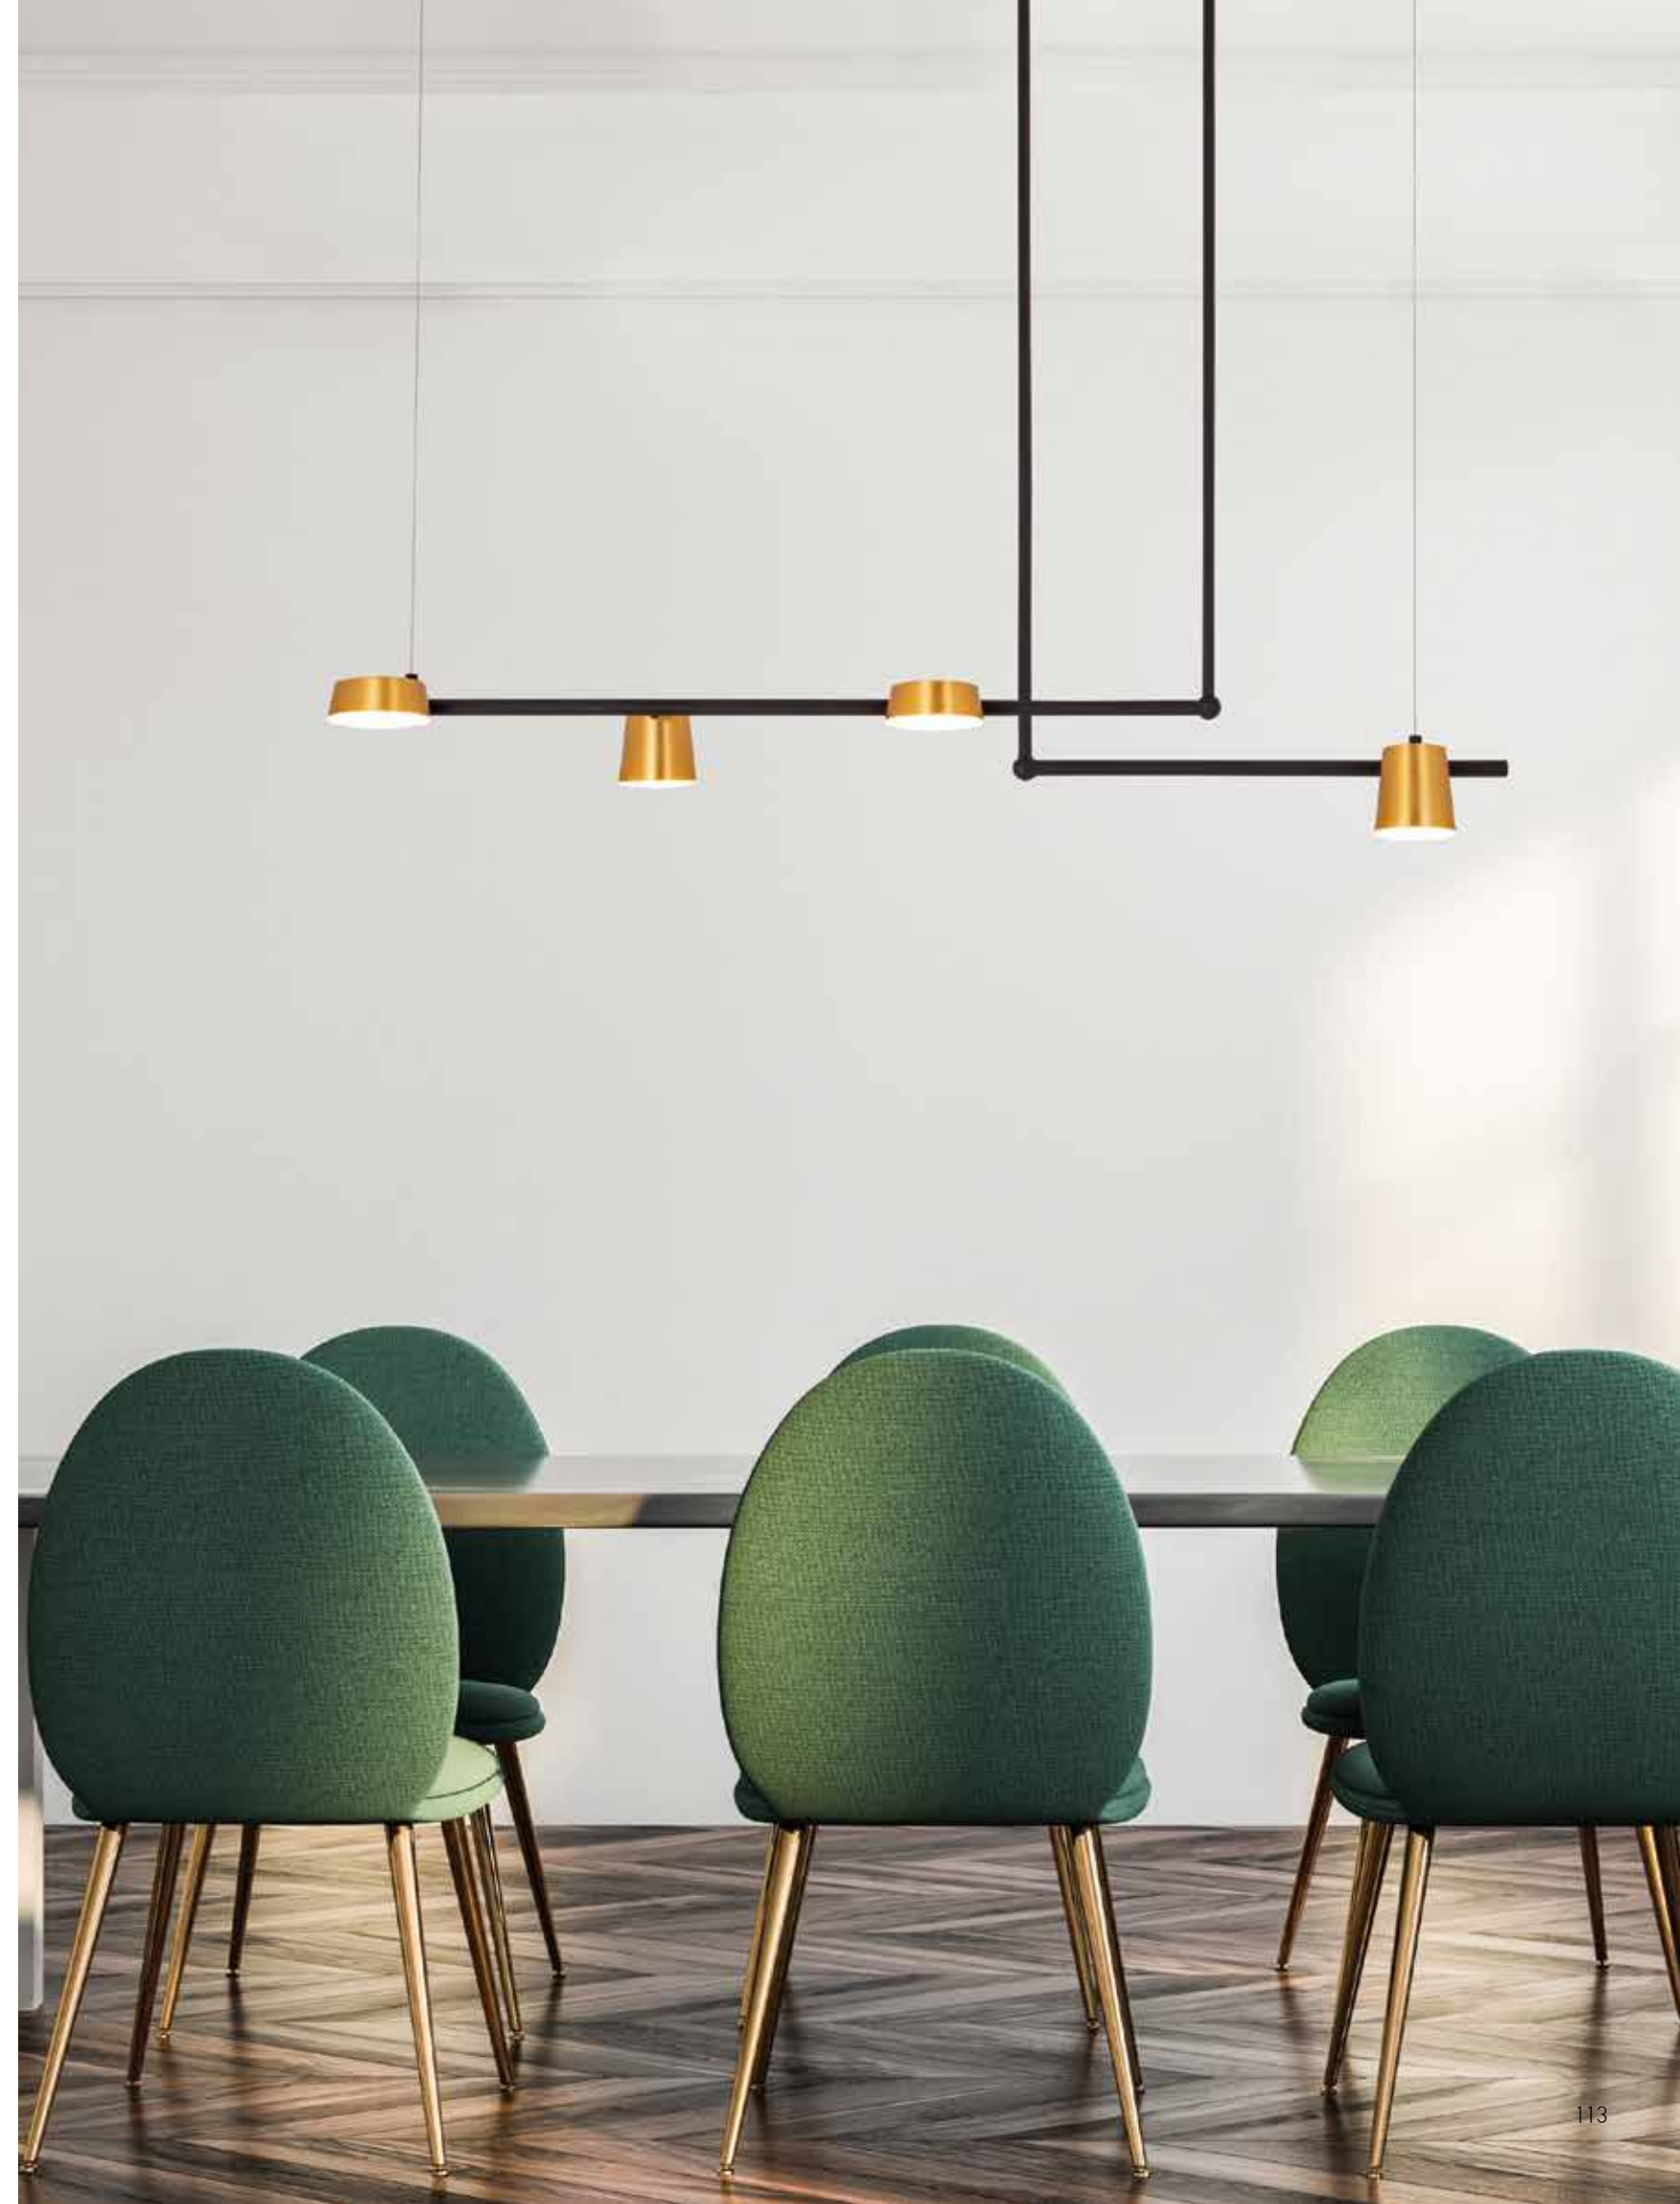

Power 7W
Input 220-240V, 50/60Hz
Color Temperature 3000K
Lumen 560Lm
Cri 80
Dimensions L: 47.5cm H: 102cm
Base Ø: 12.5cm H: 3.5cm
Non Dimmable ☒
Material Metal - Aluminium - Acrylic
Special Feature Spot Ø: 7.5cm H: 8cm
Color Sandy Black - Gold Matt / **Code 2033**
Gold Matt / **Code 2034**