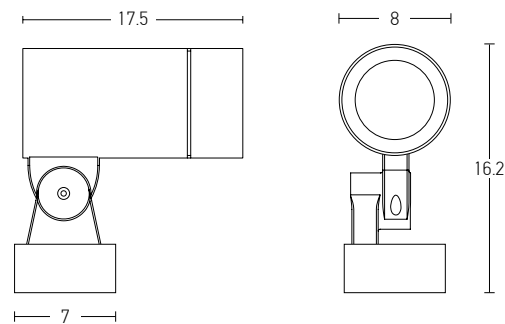

Power 15W
Input 220-240V, 50/60Hz
Color Temperature 3000K
Lumen 1200Lm
Cri 80
IP 65
Dimensions Ø: 8cm L: 16.2cm
Base Ø: 7cm
Optic 32°
Material Aluminium - Tempered Glass
Color Graphite / **Code E235**