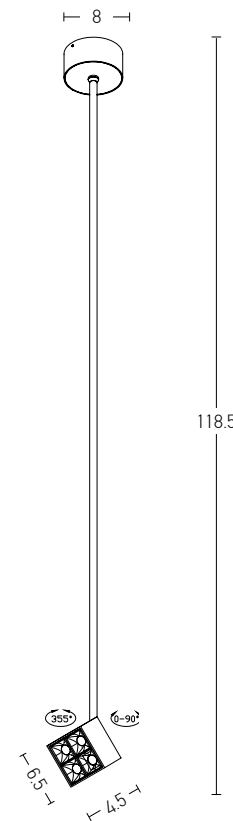

Power 7W
Input 220-240V, 50/60Hz
Color Temperature 3000K
Lumen 770Lm
Cri 80
Dimensions L: 6.5cm W: 4.5cm H: 118.5cm
Base Ø: 8cm H: 4cm
Non Dimmable ☒
Material Metal - Aluminium
Special Feature Standard Length
Cube L: 6.5cm H: 4.5cm
Movable Spot

Color Sandy Black / **Code 1929**
Sandy White / **Code 1930**