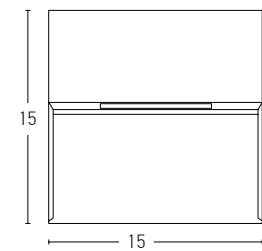

Power 6W
Input 220-240V, 50/60Hz
Color Temperature 3000K
Lumen 480Lm
Cri 80
IP 65
Dimensions L: 3.7cm W: 15cm H: 15cm
Material Aluminium - PC Diffuser
Color Graphite / **Code E241-G**
Sandy White / **Code E241-W**