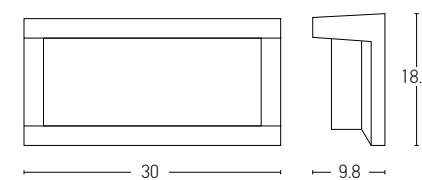

Bulb 1xE27
Power MAX 18W
Input 220-240V, 50/60Hz
IP 54
Dimensions L: 7cm W: 24cm H: 14cm
Material Alumunium - PC Diffuser
Color Graphite / **Code E149**

Power 3W
Input 220-240V, 50/60Hz
Color Temperature 3000K
Lumen 240Lm
Cri 80
IP 54
Dimensions L: 7cm W: 8cm H: 8cm
Material Alumunium
Color Graphite / **Code E111**

Power 6W
Input 220-240V, 50/60Hz
Color Temperature 3000K
Lumen 480Lm
Cri 80
IP 54
Dimensions L: 8.4cm W: 30cm H: 12.7cm
Material Alumunium - PC Diffuser
Color Graphite / **Code E115**

Bulb 1xE27
Power MAX 18W
Input 220-240V, 50/60Hz
IP 54
Dimensions L: 16.5cm W: 16.5cm H: 17.1cm
Material Alumunium - PC Diffuser
Color Graphite / **Code E127**

Bulb 1xE27
Power MAX 18W
Input 220-240V, 50/60Hz
IP 54
Dimensions L: 9.8cm W: 30cm H: 18.7cm
Material Alumunium - PC Diffuser
Color Graphite / **Code E128**