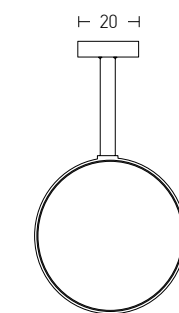

Power 24W
Input 220-240V, 50/60Hz
Color Temperature 3000K
Lumen 1920Lm
Cri 80
Dimensions Ø: 45cm
Base L: 20cm W: 6cm H: 5cm
Non Dimmable ☒
Material Metal - Aluminium - Acrylic
Special Feature 60cm Cable Adjustable
Optional Dimming DALI
Color Black Matt / **Code 1612**