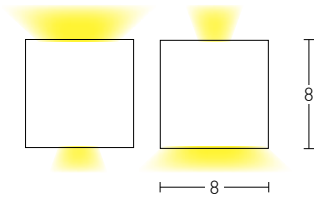

Power 2x3W
Input 220-240V, 50/60Hz
Color Temperature 3000K
Lumen 480Lm
Cri 80
IP 54
Dimensions L: 8.2cm W: 8cm H: 8cm
Material Aluminium - Tempered Glass
Special Feature Movable
Up & Down Light

Color Graphite / **Code E109**
Sandy White / **Code E159**