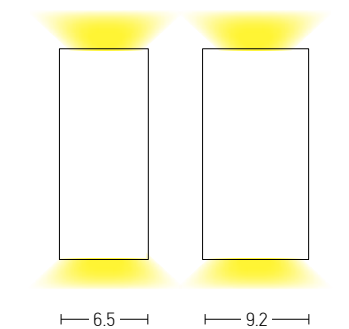

Bulb 2xGU10
Power MAX 15W
Input 220-240V, 50/60Hz
IP 54
Dimensions L: 9.2cm W: 6.5cm H: 15cm
Material Aluminium - Tempered Glass
Special Feature Up & Down Light
Color Graphite / **Code E122**