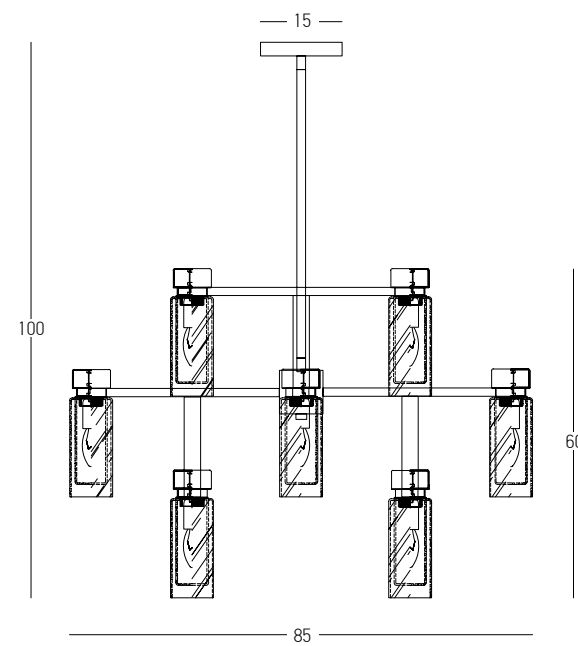

Bulb 12xE14 Led
Power MAX 8W
Input 220-240V, 50/60Hz
Dimensions L: 85cm W: 85cm H: 100cm
Base Ø: 15cm H: 2.5cm
Glass Ø: 8cm H: 18.5cm
Material Metal - Clear Glass - Frost White Glass
Color Sandy Black - Antique Brass / **Code 22138**