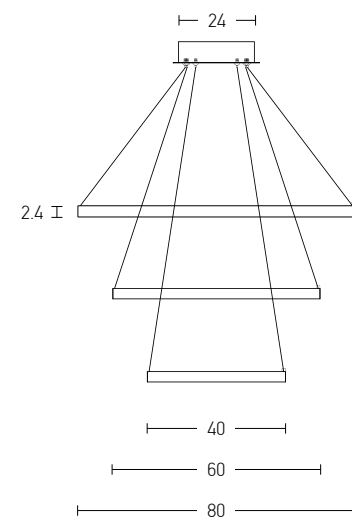

Power 75W
Input 220-240V, 50/60Hz
Color Temperature 3000K
Lumen 5250Lm
Cri 80
Dimensions Ø: 40cm / Ø: 60cm H: 2.4cm
Base Ø: 25cm H: 6.5cm
Non Dimmable ☒
Material Aluminium - Acrylic
Special Feature 150cm Cable Adjustable
Profile 2.4x1.5cm
Color White Matt / **Code 180032**

Power 135W
Input 220-240V, 50/60Hz
Color Temperature 3000K
Lumen 9450Lm
Cri 80
Dimensions Ø: 40cm / Ø: 60cm / Ø: 80cm H: 2.4cm
Base Ø: 24cm H: 5cm
Non Dimmable ☒
Material Aluminium - Acrylic
Special Feature 150cm Cable Adjustable
Profile 2.4x1.5cm
Color White Matt / **Code 180030**

Power 135W
Input 220-240V, 50/60Hz
Color Temperature 3000K
Lumen 9450Lm
Cri 80
Dimensions Ø: 40cm / Ø: 60cm / Ø: 80cm H: 2.4cm
Base Ø: 24cm H: 5cm
Dimmable Triac ☉
Material Aluminium - Acrylic
Special Feature 150cm Cable Adjustable
Profile 2.4x1.5cm
Color White Matt / **Code 180030-D**