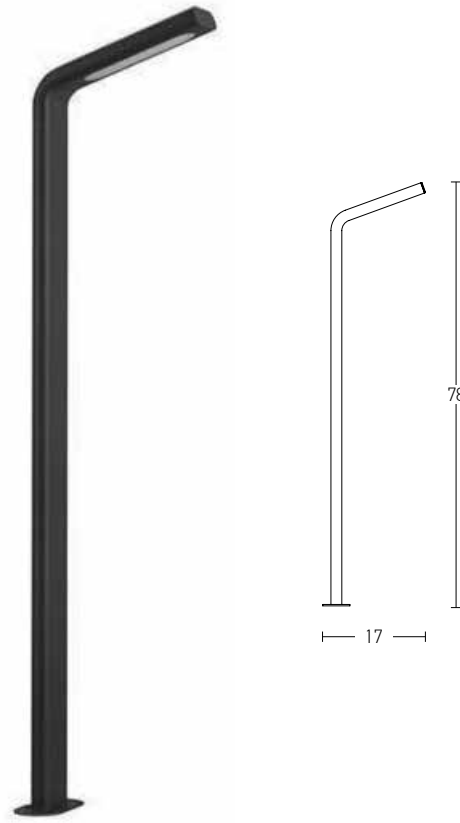

Power 10W
Input 220-240V, 50/60Hz
Color Temperature 3000K
Lumen 800Lm
Cri 80
IP 54
Dimensions L: 17cm W: 6cm H: 78cm
Base W: 10cm L: 10cm
Material Aluminum - PC Diffuser
Color Graphite / **Code E206**

Power 10W
Input 220-240V, 50/60Hz
Color Temperature 3000K
Lumen 800Lm
Cri 80
IP 54
Dimensions L: 19.5cm W: 6cm H: 20.7cm
Material Aluminum - PC Diffuser
Color Graphite / **Code E205**