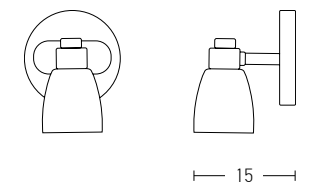

Bulb 1xGU10
Power MAX 50W
Input 220-240V, 50/60Hz
Dimensions L: 10.5cm W: 7cm H: 11cm
Base L: 2.5cm W: 7cm H: 11cm
Material Aluminium
Special Feature Cylinder Ø: 6cm H: 7cm
Color White Matt / **Code 180105**

Bulb 2xGU10
Power MAX 40W
Input 220-240V, 50/60Hz
Dimensions L: 33cm W: 12cm H: 20cm
Base Ø: 12cm H: 3cm
Material Metal
Color Dark Brown / **Code 17140**

Bulb 1xGU10
Power MAX 40W
Input 220-240V, 50/60Hz
Dimensions L: 13cm W: 7.5cm H: 12cm
Base L: 3cm W: 7.5cm H: 12cm
Material Aluminium
Special Feature Cylinder Ø: 6.5cm H: 7cm
Color Dark Grey / **Code 16185**

Bulb 1xGU10
Power MAX 40W
Input 220-240V, 50/60Hz
Dimensions Ø: 10cm L: 15cm H: 12cm
Base Ø: 10cm H: 2cm
Material Metal - Aluminium
Color Nickel Matt - Chrome / **Code 16191**

Bulb 4xGU10
Power MAX 40W
Input 220-240V, 50/60Hz
Dimensions L: 21cm W: 21cm H: 13cm
Base L: 21cm W: 21cm H: 3cm
Material Aluminium
Special Feature Cylinder Ø: 6.5cm H: 7cm
Color Dark Grey / **Code 16186**

Bulb 1xGU10
Power MAX 40W
Input 220-240V, 50/60Hz
Dimensions Ø: 8cm L: 17cm H: 8cm
Base Ø: 8cm H: 2.5cm
Material Metal - Aluminium
Color Black Matt - Chrome / **Code 16189**