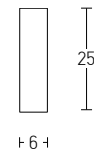

Bulb 1xGU10
Power MAX 40W
Input 220-240V, 50/60Hz
Dimensions Ø: 6cm H: 25cm
Material Aluminium
Color Sandy White / **Code 1568-W**
Sandy Black / **Code 1568-B**