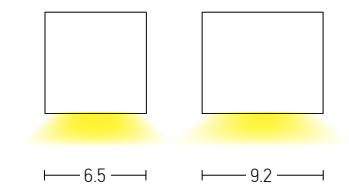

Bulb 1xGU10
Power MAX 15W
Input 220-240V, 50/60Hz
IP 54
Dimensions L: 9.2cm W: 6.5cm H: 9cm
Material Aluminium - Tempered Glass
Color Sandy White / **Code E150**