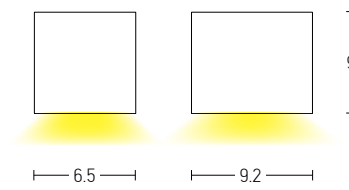

Bulb 1xGU10
Power MAX 15W
Input 220-240V, 50/60Hz
IP 54
Dimensions L: 9.2cm W: 6.5cm H: 9cm
Material Aluminium - Tempered Glass
Color Graphite / **Code E123**