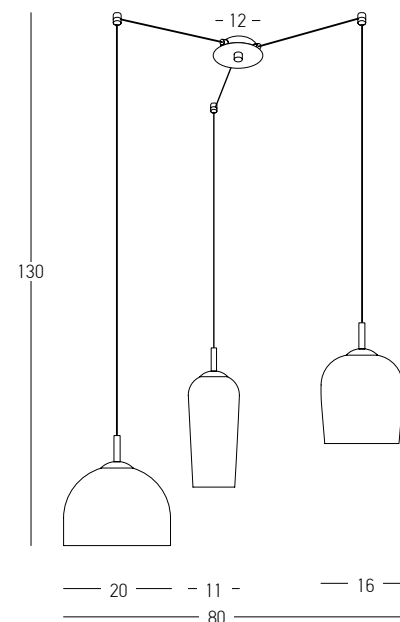

Bulb 3xE14
Power MAX 40W
Input 220-240V, 50/60Hz
Dimensions Ø: 80cm H: 130cm
Base Ø: 12cm H: 3cm
Glass Ø: 20cm H: 15cm
Ø: 16cm H: 17cm
Ø: 11cm H: 24cm
Material Metal - Glass
Special Feature 150cm Cable Adjustable
Color Champagne - Black Matt / **Code 22154**
Color Clear Glass - Painted Gold / **Code 22157**