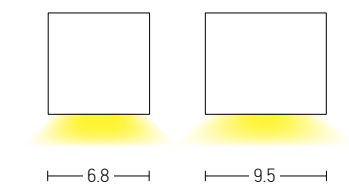

Bulb 1xGU10 Led
Power MAX 7W
Input 220-240V, 50/60Hz
IP 54
Dimensions L: 9.5cm W: 6.8cm H: 7.5cm
Material ABS - Acrylic
Color Sandy Black / **Code E306**