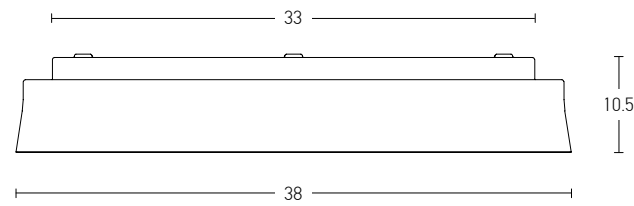

Power	20W
Input	220-240V, 50/60Hz
Color Temperature	3000K
Lumen	2300Lm
Cri	80
Dimensions	Ø: 38cm H: 10.5cm
Base	Ø: 33cm
Dimmable Triac	○
Material	Metal - Acrylic
Color	White Matt / Code 22127
Color	Black Matt / Code 22128