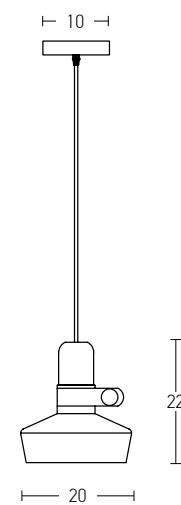

Bulb 1xE27
Power MAX 40W
Input 220-240V, 50/60Hz
Dimensions Ø: 20cm H: 22cm
Base Ø: 10cm H: 2cm
Material Metal - Leather - Wood
Special Feature 200cm Cable Adjustable
Color Black Matt / **Code 1990**
Color Grey Matt / **Code 1991**
Color White Matt / **Code 1992**