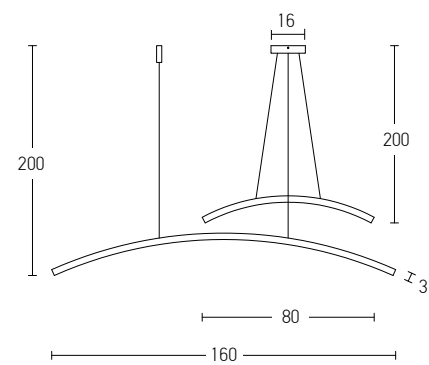

Power 48W
Input 220-240V, 50/60Hz
Color Temperature 3000K
Lumen 3600Lm
Cri 80
Dimensions L: 80+160cm H: 200cm
Base Ø: 16cm H: 3.5cm
Dimmable ☉
Material Aluminium - Acrylic
Special Feature Step Dimming 10%-40%-100%
Profile 2x3cm
Color White Matt / **Code 20129**