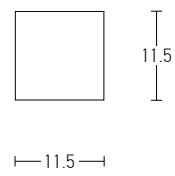

Bulb 1xG9
Power MAX 25W
Input 220-240V, 50/60Hz
Dimensions L: 11.5cm W: 11.5cm H: 11.5cm
Material Concrete
Color Concrete / **Code 180023**