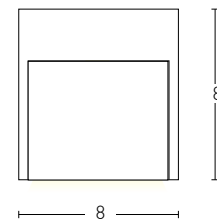

Power 3W
Input 220-240V, 50/60Hz
Color Temperature 3000K
Lumen 240Lm
Cri 80
IP 54
Dimensions L: 7cm W: 8cm H: 8cm
Material Alumunium
Color Graphite / **Code E111**