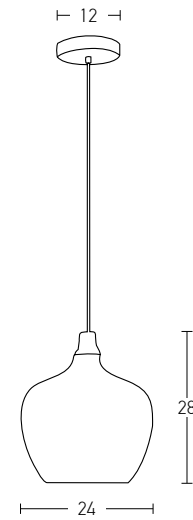

Bulb 1xE27
 Power MAX 40W
 Input 220-240V, 50/60Hz
 Dimensions Ø: 24cm H: 28cm
 Base Ø: 12cm H: 2.5cm
 Material Metal - Glass
 Special Feature 200cm Cable Adjustable
 Color Ink Blue - Antique Brass / **Code 19175**