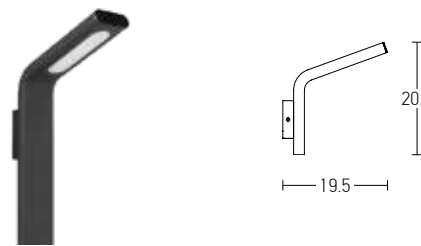

Power 10W
Input 220-240V, 50/60Hz
Color Temperature 3000K
Lumen 800Lm
Cri 80
IP 54
Dimensions L: 17cm W: 6cm H: 78cm
Base W: 10cm L: 10cm
Material Aluminum - PC Diffuser
Color Graphite / **Code E206**

Power 10W
Input 220-240V, 50/60Hz
Color Temperature 3000K
Lumen 800Lm
Cri 80
IP 54
Dimensions L: 19.5cm W: 6cm H: 20.7cm
Material Aluminum - PC Diffuser
Color Graphite / **Code E205**