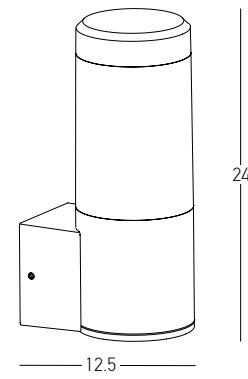

Color Dark Brown / Code E299

Power 10W
 Input 220-240V, 50/60Hz
 Color Temperature 3000K
 Lumen 1000Lm
 Cri 80
 IP 54
 Dimensions L: 12.5cm W: 9cm H: 24cm
 Material Aluminum - PC Diffuser
 Color Graphite / **Code E276**