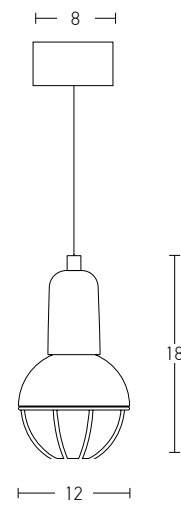

Bulb 1xE27
Power MAX 40W
Input 220-240V, 50/60Hz
Dimensions L: 20cm W: 12cm H: 18cm
Base Ø: 8cm H: 2cm
Material Metal - Clay
Color White - Corten / **Code 22193**

Bulb 1xE27
Power MAX 40W
Input 220-240V, 50/60Hz
Dimensions Ø: 12cm H: 18cm
Base Ø: 8cm H: 3.5cm
Material Metal - Clay
Special Feature 150cm Cable Adjustable
Color White - Corten / **Code 22192**

Bulb 1xE27
Power MAX 40W
Input 220-240V, 50/60Hz
Dimensions Ø: 8cm H: 12cm
Base Ø: 8cm H: 2cm
Material Metal - Clay
Color White - Corten / **Code 22191**