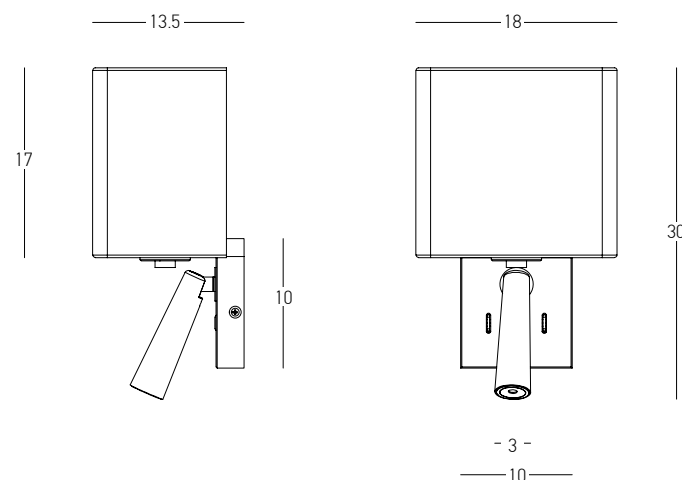

 Color Double Face White Matt - Maple Wood Blades
 White Matt - White Blades / **Code 19137**
 Color Chrome Matt - Brown Wood Blades / **Code 19138**

Model Finishing

HotelLighting

Led Bulb	3W
Power	1xE27
Input	MAX 40W
Color Temperature	220-240V, 50/60Hz
Lumen	3000K
Dimensions	200Lm
Shade	L: 13.5cm W: 18cm H: 30cm
Base	L: 12cm W: 18cm H: 17cm
Stick	L: 2.5cm W: 10cm H: 10cm
Non Dimmable	Ø: 3cm L: 11.5cm
Switch	☒
Material	2/Switch On-Off
Color	Aluminum - Fabric Shade
	Brushed Brass - Beige Shade / Code H73