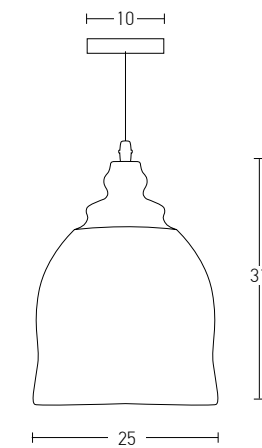

Bulb 1xE27
Power MAX 40W
Input 220-240V, 50/60Hz
Dimensions Ø: 25cm H: 31cm
Base Ø: 10cm H: 2cm
Material Metal
Special Feature 200cm Cable Adjustable
Color Black Matt / **Code 1505**