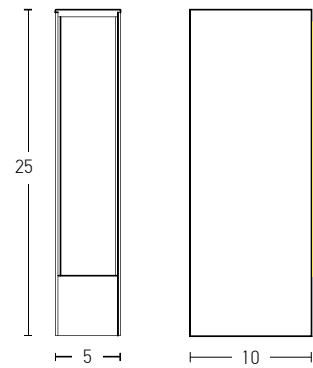

Power 6W
 Input 220-240V, 50/60Hz
 Color Temperature 3000K
 Lumen 480Lm
 Cri 80
 IP 65
 Dimensions L: 5cm W: 10cm H: 25
 Material Aluminum - PC Diffuser
 Color Graphite / **Code E255**
 Color Rusty Brown / **Code E256**