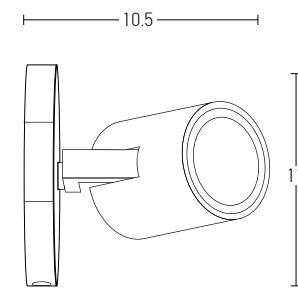

Bulb 1xGU10
Power MAX 50W
Input 220-240V, 50/60Hz
Dimensions L: 10.5cm W: 7cm H: 11cm
Base L: 2.5cm W: 7cm H: 11cm
Material Aluminium
Special Feature Cylinder Ø: 6cm H: 7cm
Color White Matt / **Code 180105**