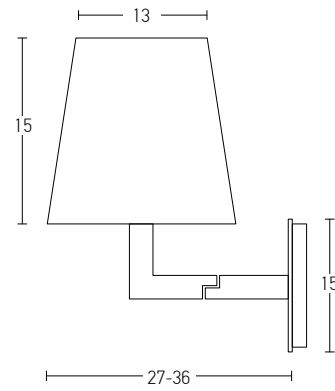

Hotel Lighting | Wall Lamps with Shade

Bulb 1xE27
Power MAX 40W
Input 220-240V, 50/60Hz
Dimensions L: 27-36cm W: 19cm H: 30cm
Base L: 3cm W: 12cm H: 15cm
Material Metal - Fabric Shade
Special Feature Shade L: 13-19cm H: 20cm
Color Chrome Matt - Light Beige Shade / **Code H08-WH**