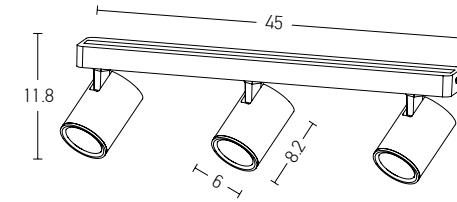

Bulb 3xGU10
Power MAX 35W
Input 220-240V, 50/60Hz
Dimensions L: 45cm W: 6cm H: 11.8cm
Base L: 45cm W: 6cm H: 3cm
Material Metal - Aluminium
Special Feature Cylinder Ø: 6cm L: 8.2cm
Color Black Matt - Brushed Brass / **Code S107**
Color Black Matt / **Code S106**