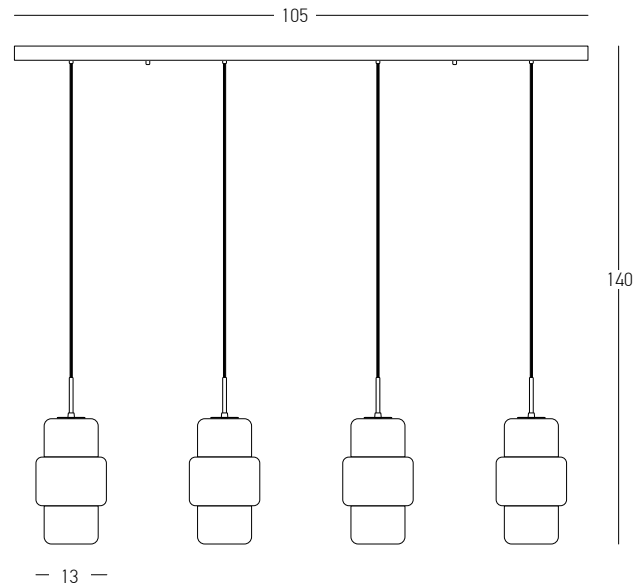

Bulb 4xE27
Power MAX 40W
Input 220-240V, 50/60Hz
Dimensions L: 105cm W: 13cm H: 140cm
Base L: 105cm W: 6.5cm H: 2.7cm
Glass Ø: 13cm H: 23cm
Material Metal - Glass
Special Feature 110cm Fabric Cable Adjustable
Color Gold Matt - Chrome Glass / **Code 22143**
Color Black Matt - Chrome Glass / **Code 22142**