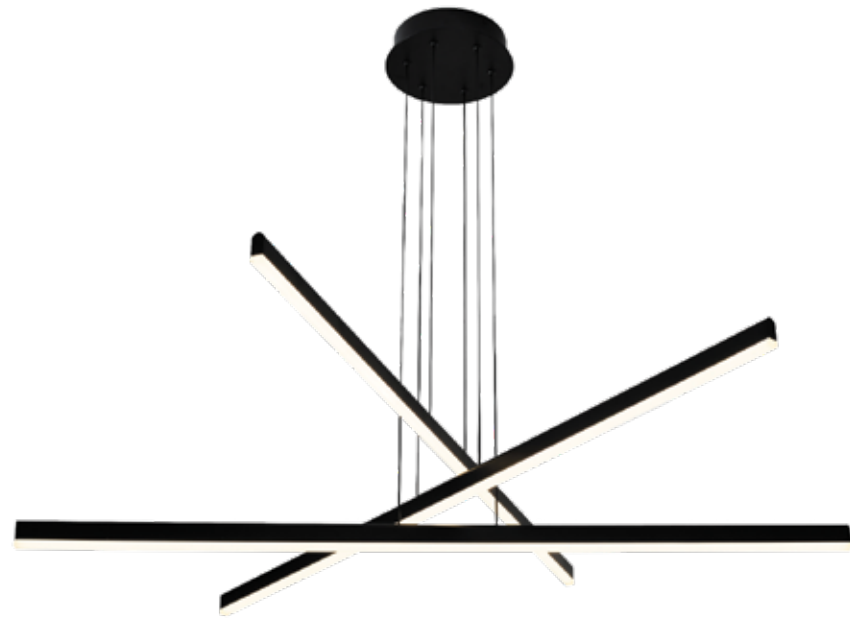

Power 48W
Input 220-240V, 50/60Hz
Color Temperature 3000K
Lumen 4800Lm
Cri 80
Dimensions Ø: 102cm H: 200cm
Base Ø: 22cm H: 4.1cm
Dimmable Triac ☐
Material Metal - Aluminium - Acrylic
Special Feature 200cm Cable Adjustable
Profile 1x3cm
Color Black Matt / **Code 1947**

Power 85W
Input 220-240V, 50/60Hz
Color Temperature 3000K
Lumen 8500Lm
Cri 80
Dimensions L: 163cm W: 44.5cm H: 200cm
Base L: 56cm W: 5cm H: 4cm
Dimmable Triac ☐
Material Metal - Aluminium - Acrylic
Special Feature 200cm Cable Adjustable
Profile 1x3cm
Color Black Matt / **Code 1948**