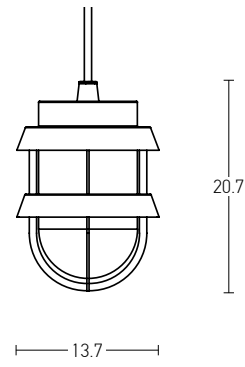

Bulb 1xE27
 Power MAX 40W
 Input 220-240V, 50/60Hz
 IP 54
 Dimensions Ø: 13.7cm H: 20.7cm
 Material Aluminium - Glass
 Special Feature 150cm Cable Adjustable
 Color Brown / **Code E172**

Bulb 1xE27
 Power MAX 40W
 Input 220-240V, 50/60Hz
 IP 44
 Dimensions Ø: 26cm L: 32cm H: 32.4cm
 Material Aluminium - PC Diffuser
 Color Graphite / **Code E106**