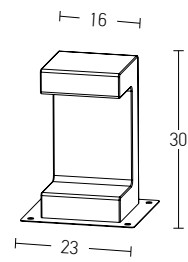

Color Graphite / **Code E302**

Power 7W
Input 220-240V, 50/60Hz
Color Temperature 3000K
Lumen 630Lm
Cri 80
IP 54
Dimensions L: 18cm W: 18cm H: 23cm
Material Aluminum
Color Graphite / **Code E203**

Power 7W
Input 220-240V, 50/60Hz
Color Temperature 3000K
Lumen 630Lm
Cri 80
IP 54
Dimensions L: 18cm W: 18cm H: 80cm
Material Aluminum
Color Graphite / **Code E204**